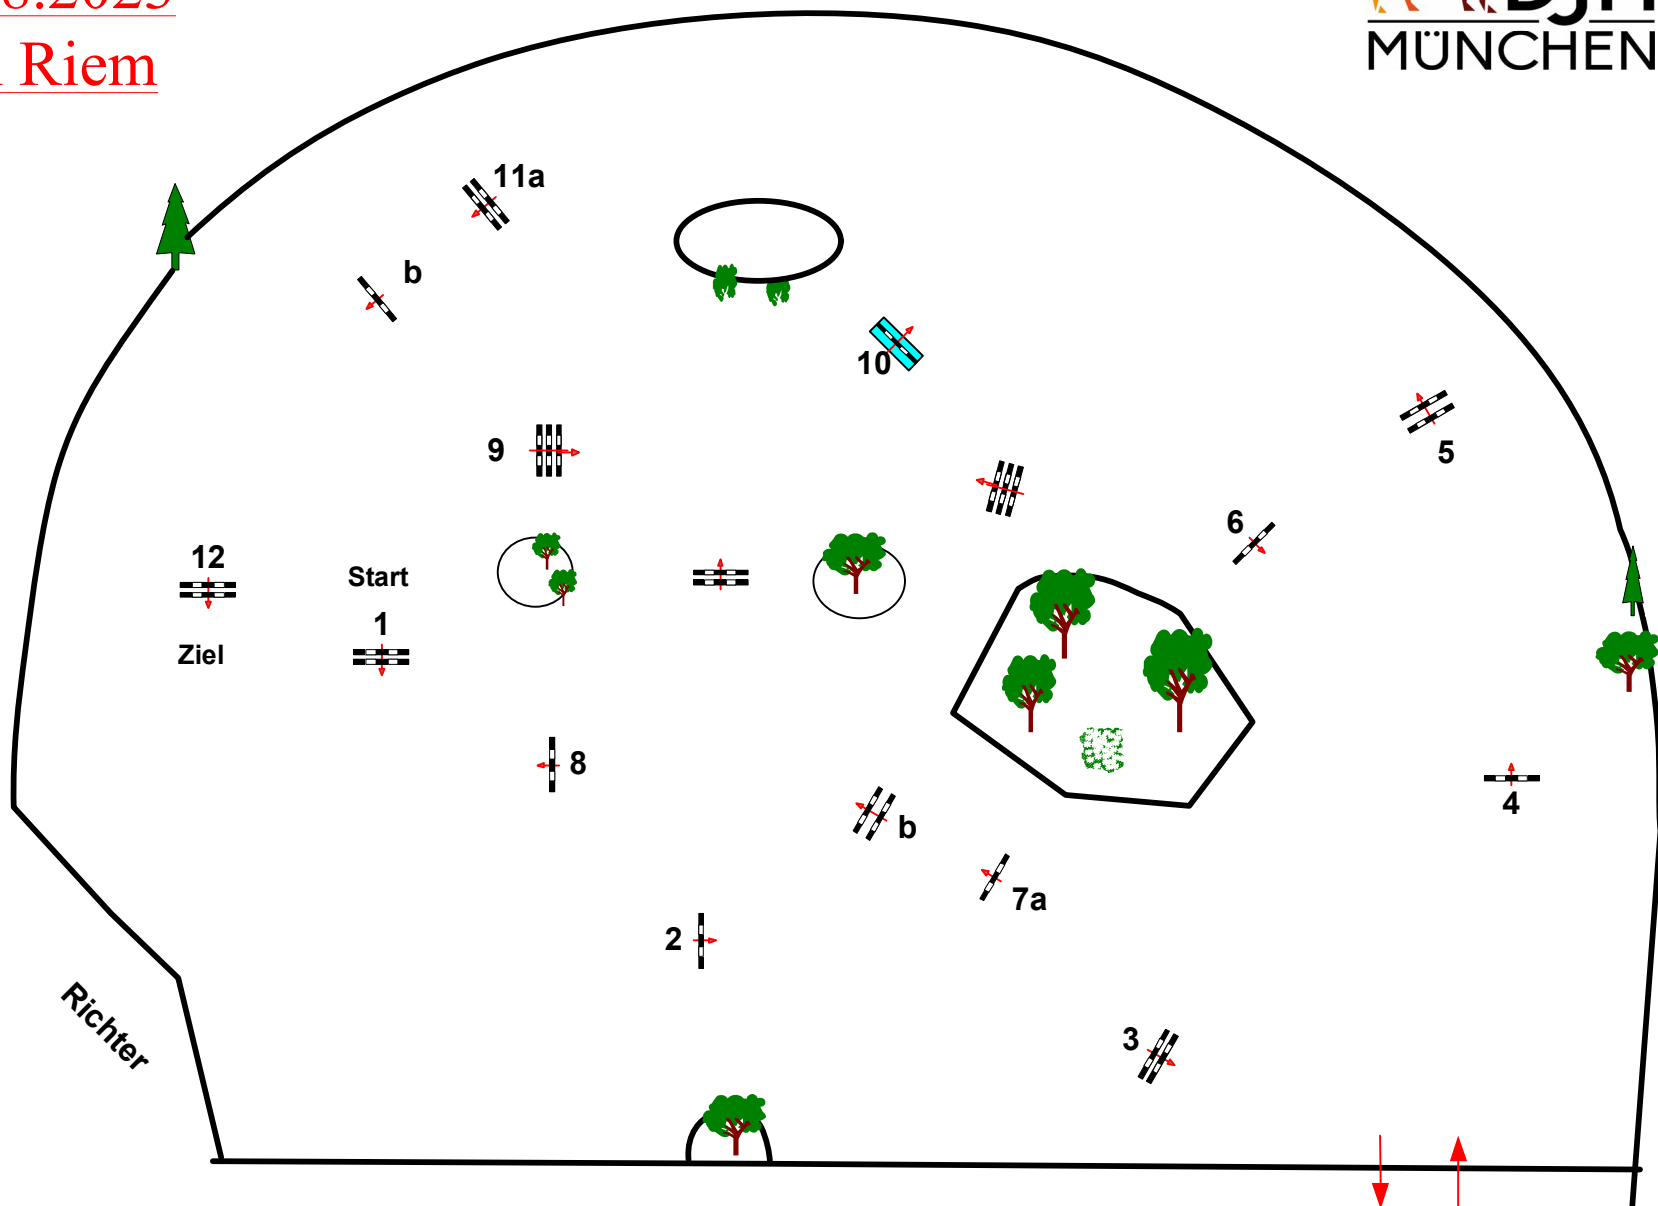

DJM
17. – 20.08.2023
München Riem

16

Prüfung Nr.: 16

1 WP Children

Spring-LP m. Zeitwertung

Klasse: M*

Freitag, 18. August 2023

Course Designer

Johann Sailer
Steffen Bühling

Richtverf.: A
LPO § 501,A1
FEI RG / Art.
Höhe: 1,25 mtr.

Tempo: 350 m/Min.
Bahnlänge: 460 mtr.
Erlaubte Zeit: 79 sek.
Höchstzeit: 158 sek.

Hindernisse: 12
Sprünge: 14
Hindernisfehler: sek.
Geschl. Hindernis:

1. Stechen über:
Bahnlänge: 0 mtr.
Erlaubte Zeit: 0 sek.
Höchstzeit: 0 sek.