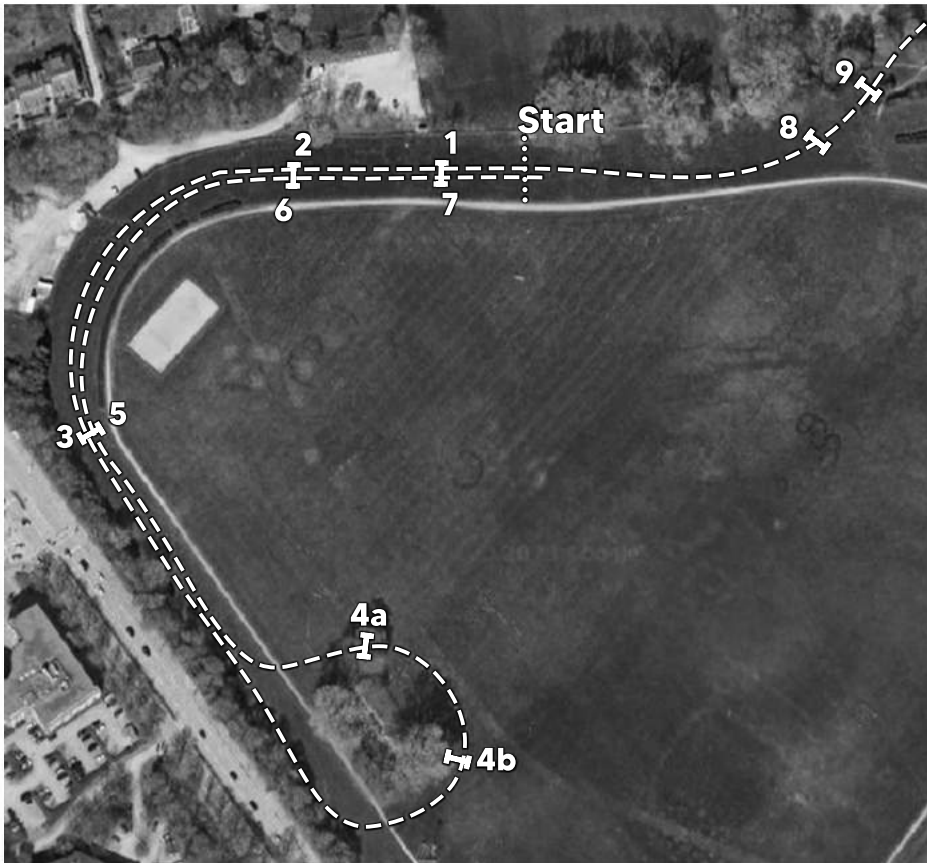

# Stil-Geländeritt Klasse A\* (rote Nummern)

1. Rennbahnbürste
  2. Rennbahnbürste
  3. Hühnerstall
  - 4 a&b KRRV Schweinerücken
  5. Hühnerstall
  6. Rennbahnbürste
  7. Rennbahnbürste
  8. Damm
  9. Absprung
10. Trakehner
11. Schräghecke
12. Kleines Eulenloch
13. Großes Runddach
14. Bodos Erntedank  
T Pflichttor
15. Eulenloch zum Wasser
16. Beidseitige Schräghecke
17. Pulvermanns Grab
18. Schubkarre

Farbe: Rot

Länge: 1875 m

Tempo: 450 m/min

BZ: 4:10 Min

HZ: 8:20 Min