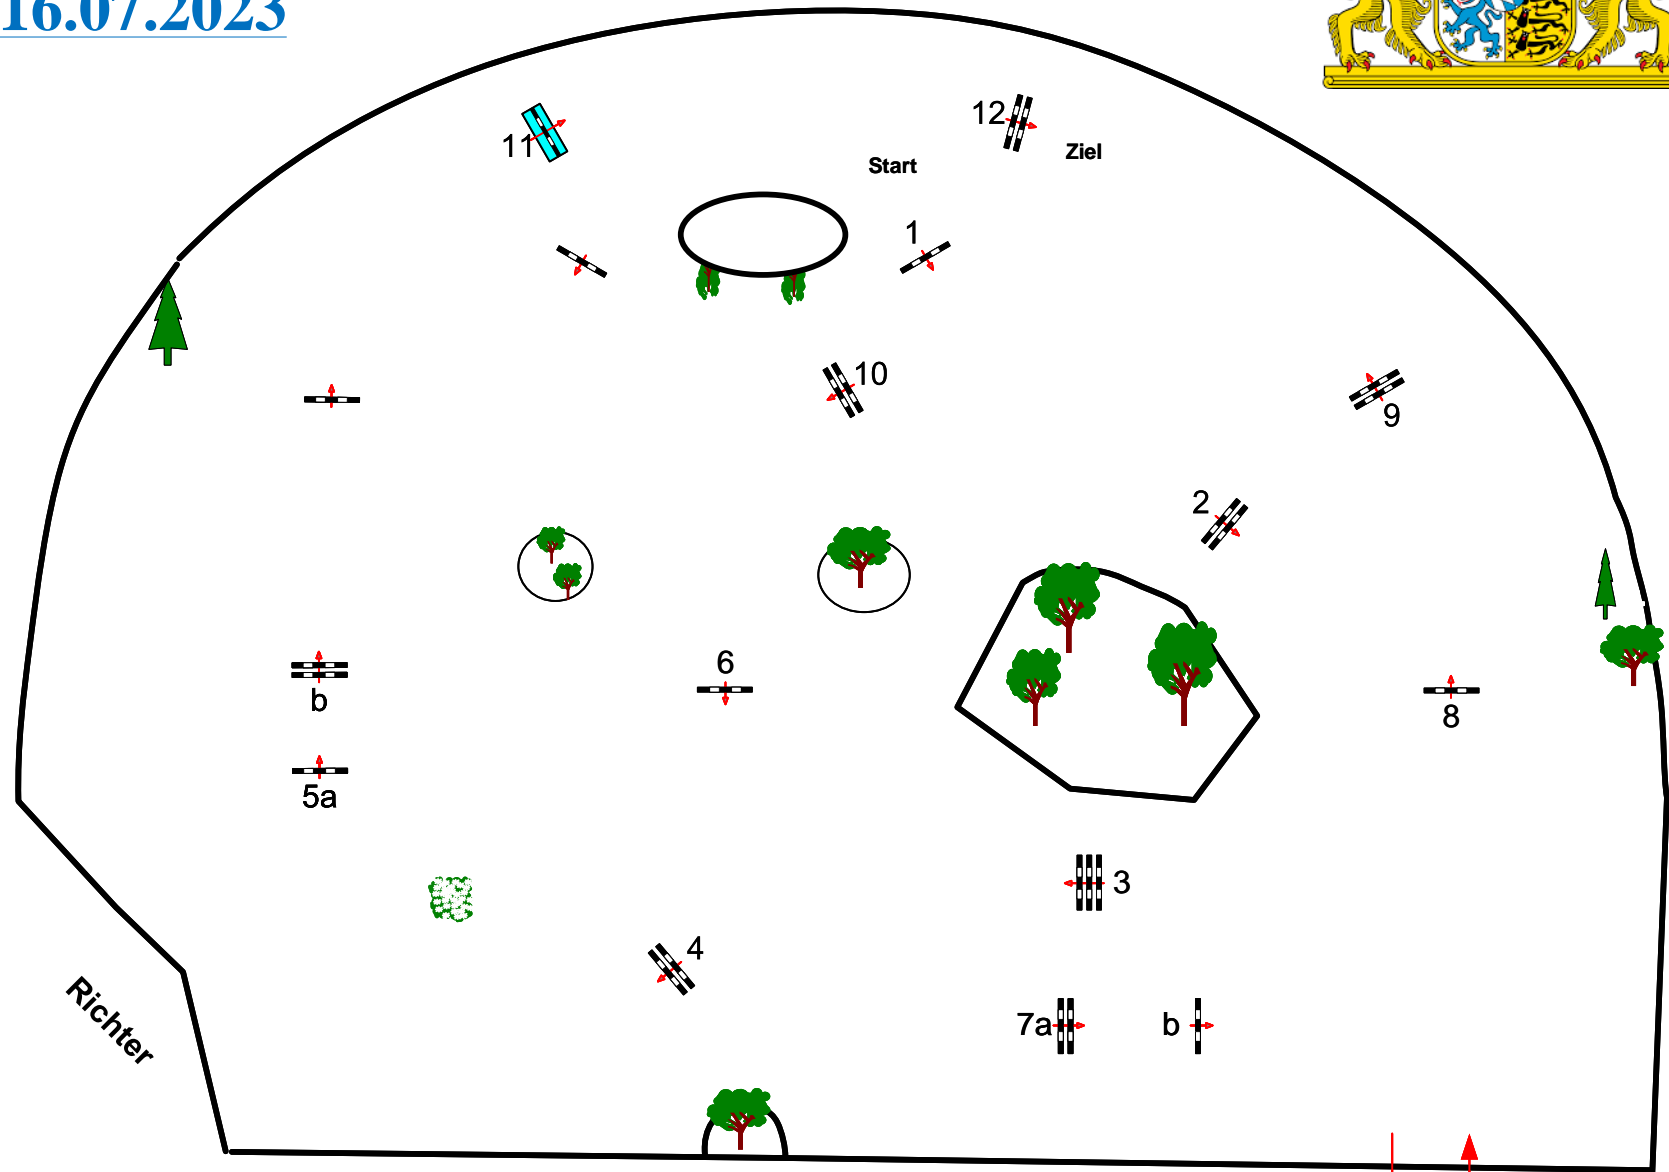

# Bayerische Meisterschaften München Riem

14. -16.07.2023

BAYERISCHER REIT- UND FAHRVERBAND E. V.

Prüfung Nr.: 33

2 WP Jun II / Children

Springprüfung

Klasse: L

Samstag, 15. Juli 2023

Course Designer

Steffen Bühling  
Johann Sailer  
Manfred Herzog

Richtverf.: A  
LPO § 501,A.1  
FEI RG / Art.  
Höhe: 1,15 mtr.

Tempo: 350 m/Min.  
Bahnlänge: 460 mtr.  
Erlaubte Zeit: 79 sek.  
Höchstzeit: 158 sek.

Hindernisse: 12  
Sprünge: 14  
Hindernisfehler: sek.  
Geschl. Hindernis:

1. Stechen über:  
Bahnlänge: 0 mtr.  
Erlaubte Zeit: 0 sek.  
Höchstzeit: 0 sek.