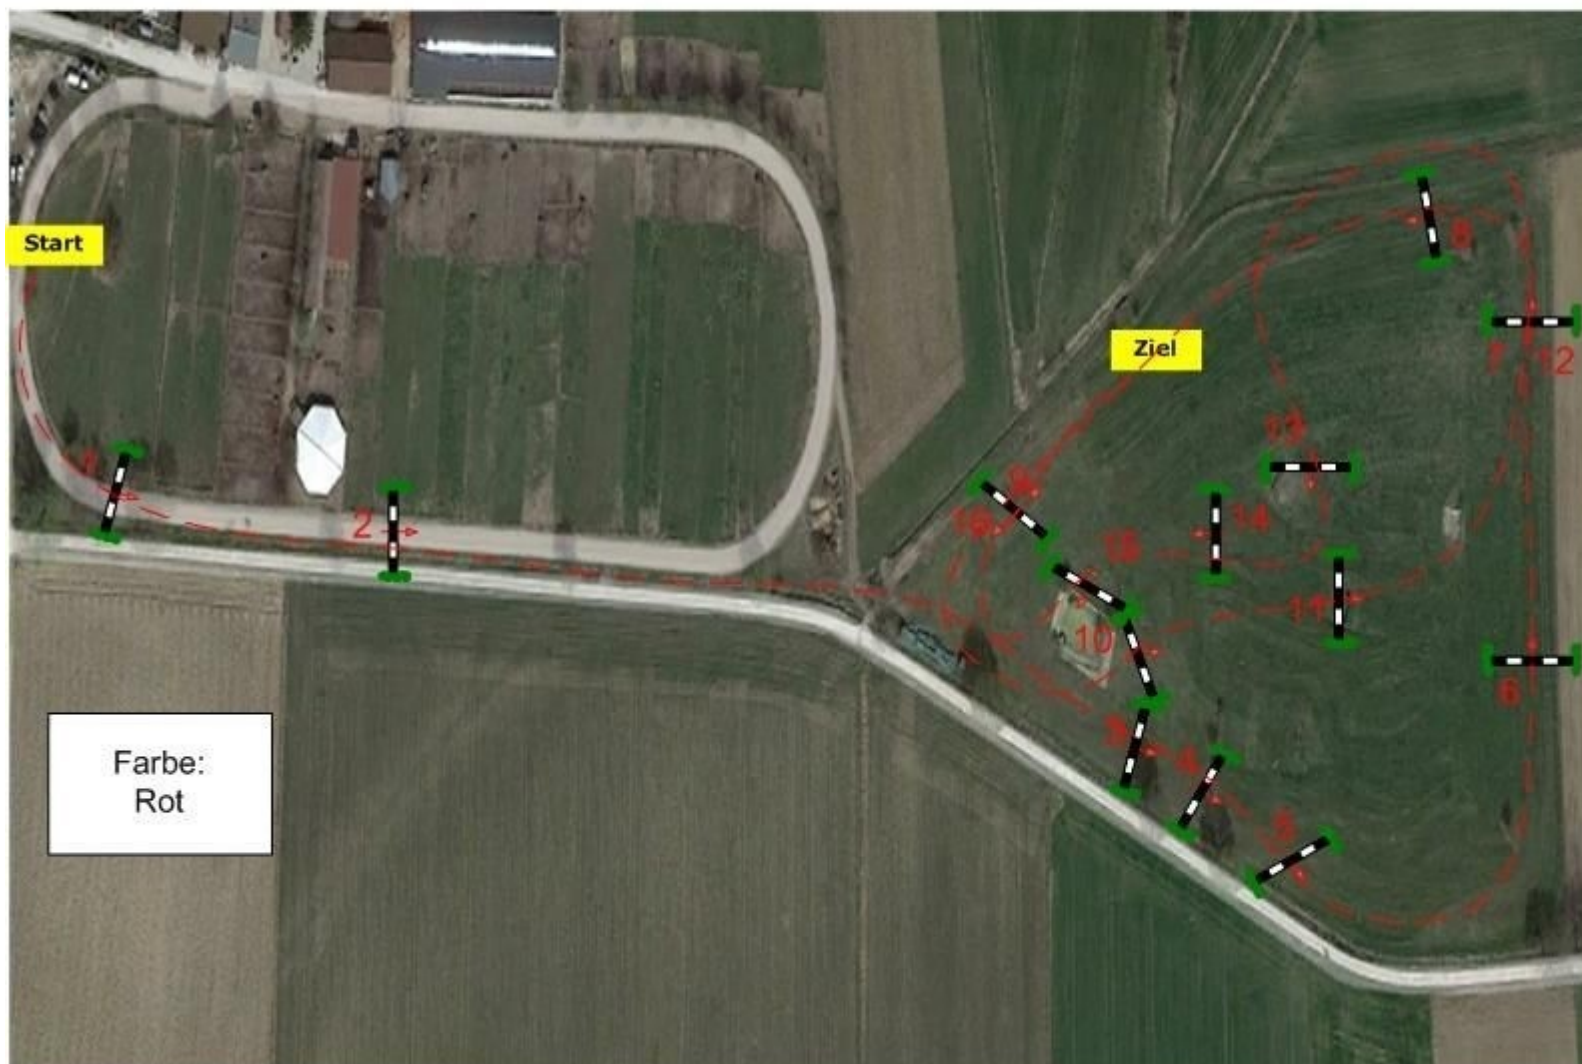

# Vielseitigkeitstag Giesenbach

## Geländepferdeprüfung KIA\*\*

Richtverf.:

372.373

Höhe: 1.00 mtr.

Tempo: 450 m/Min.

Bahnlänge: 1560 mtr.

Erlaubte Zeit: 3.28 min

Höchstzeit: 6.56 min

Hindernisse: 16

Sprünge: 16

*Course Designer*

*Vogltreiter Josef (AUT)*