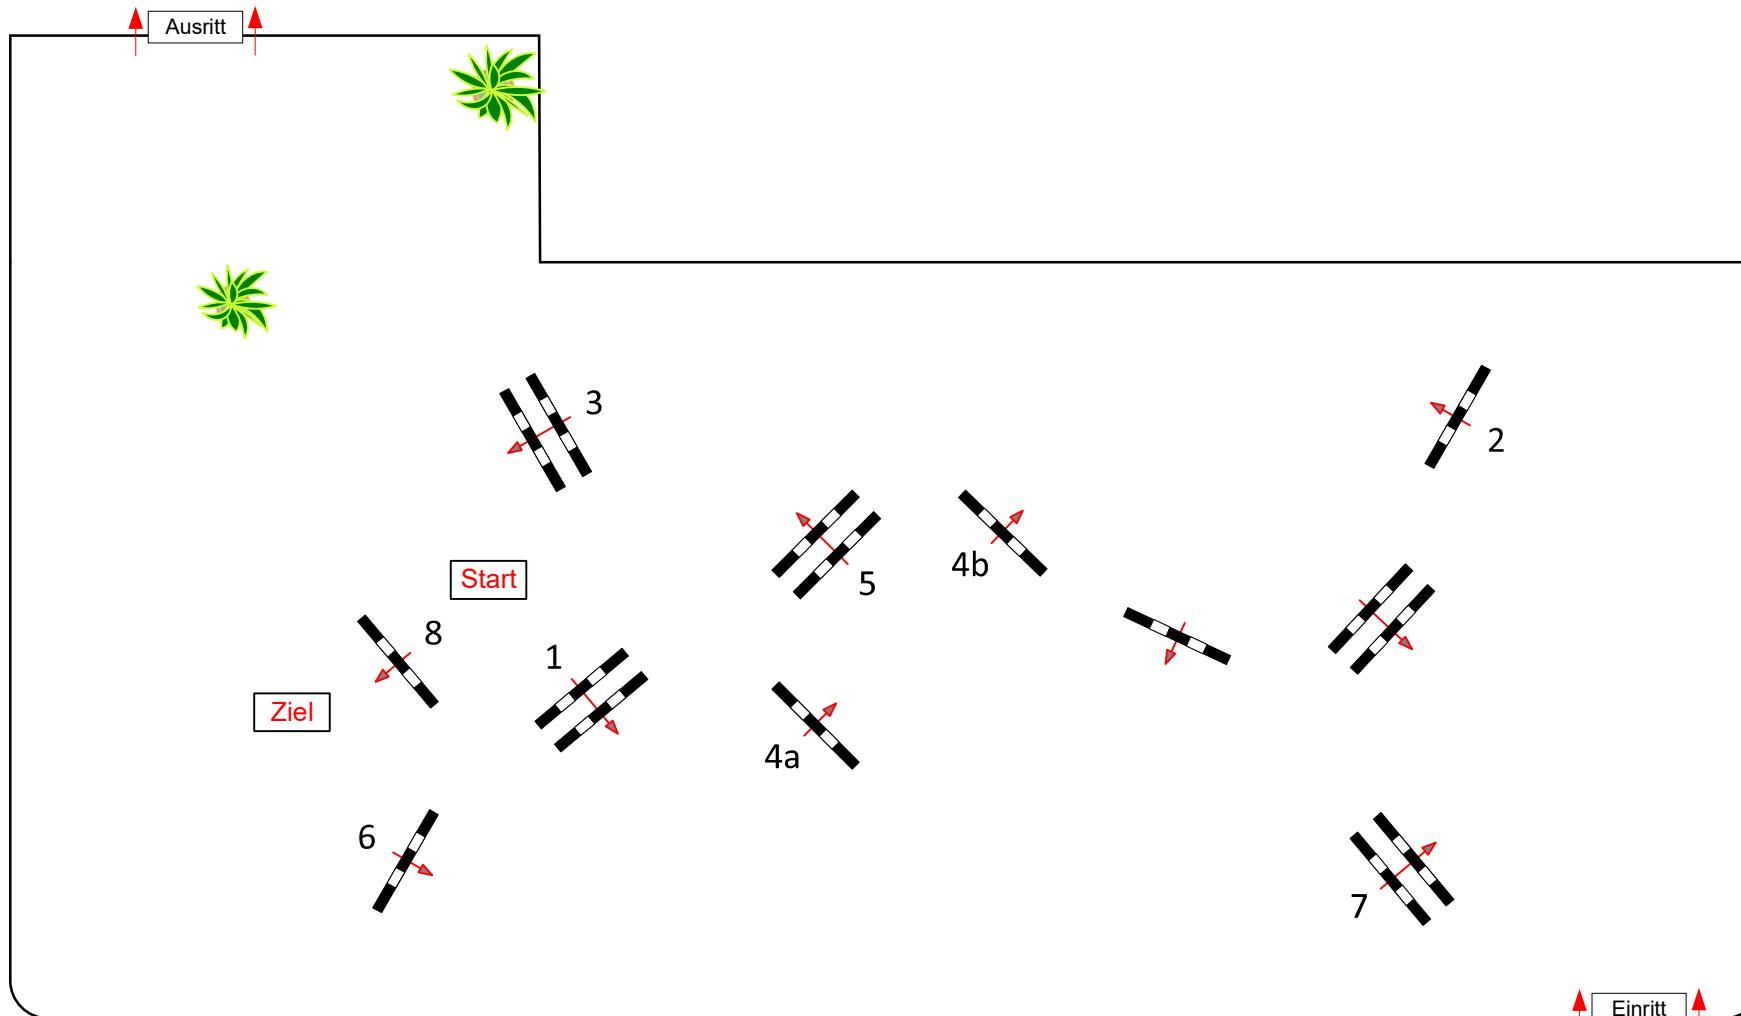

Ellwangen-Röhlingen 15.-16.07.2023

Stil-Spring-WB mit EZ Klasse: Sonntag, 16. Juli 2023 Beginn: 11:30 Uhr

Richtverf.: Wertnote
LPO § WB 265
FEI RG / Art.
Höhe: 0,80 mtr.

Tempo: 350 m/Min.
Bahnlänge: 430 mtr.
Erlaubte Zeit: 74 sek.
Höchstzeit: 148 sek.

Hindernisse: 8
Sprünge: 9
Hindernisfehler: sek.
Geschl. Hindernis:

1. Stechen über:
Bahnlänge: 0 mtr.
Erlaubte Zeit: 0 sek.
Höchstzeit: 0 sek.

9

Richter

Course Designer
Jessica Ripplinger