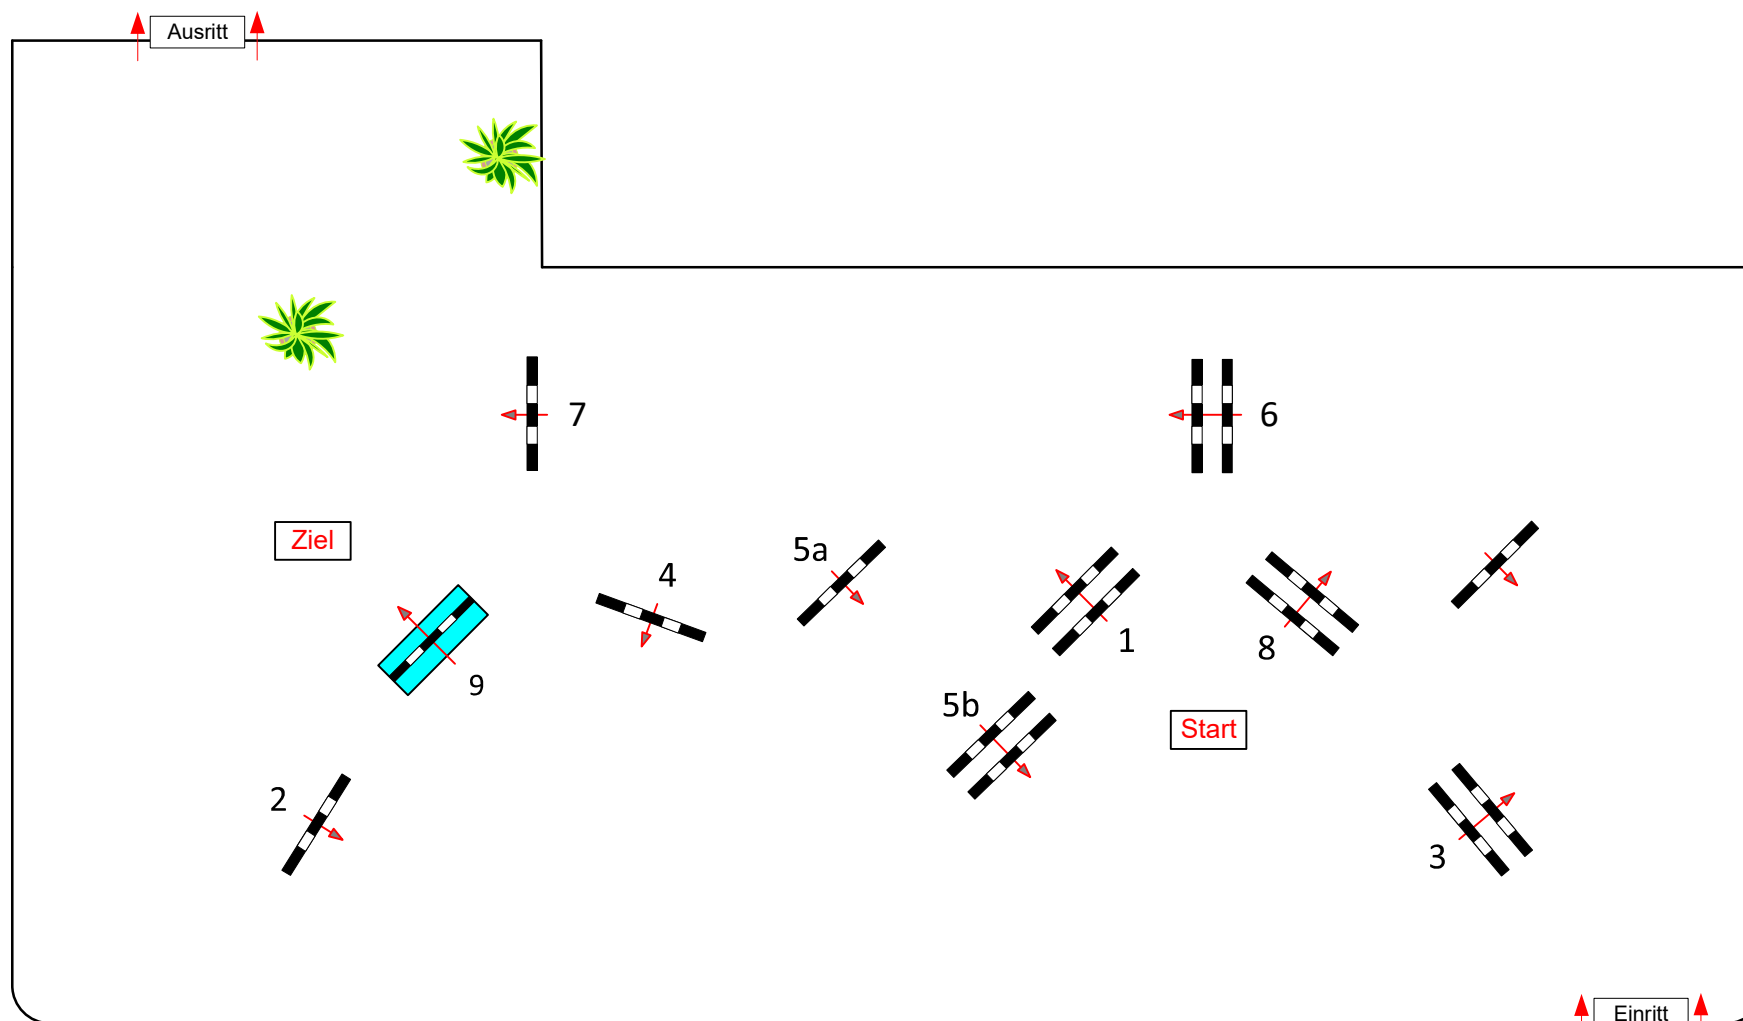

Ellwangen-Röhlingen 15.-16.07.2023

Springpferde-LP

Klasse: A**

Samstag, 15. Juli 2023

Beginn: 9:15 Uhr

Richtverf.: Wertnote
LPO § 363.1
FEI RG / Art.
Höhe: 1,05 mtr.

Tempo: 350 m/Min.
Bahnlänge: 480 mtr.
Erlaubte Zeit: 83 sek.
Höchstzeit: 166 sek.

Hindernisse: 9
Sprünge: 10
Hindernisfehler: sek.
Geschl. Hindernis:

1. Stechen über:
Bahnlänge: 0 mtr.
Erlaubte Zeit: 0 sek.
Höchstzeit: 0 sek.

8

Richter

Course Designer
Jessica Ripplinger