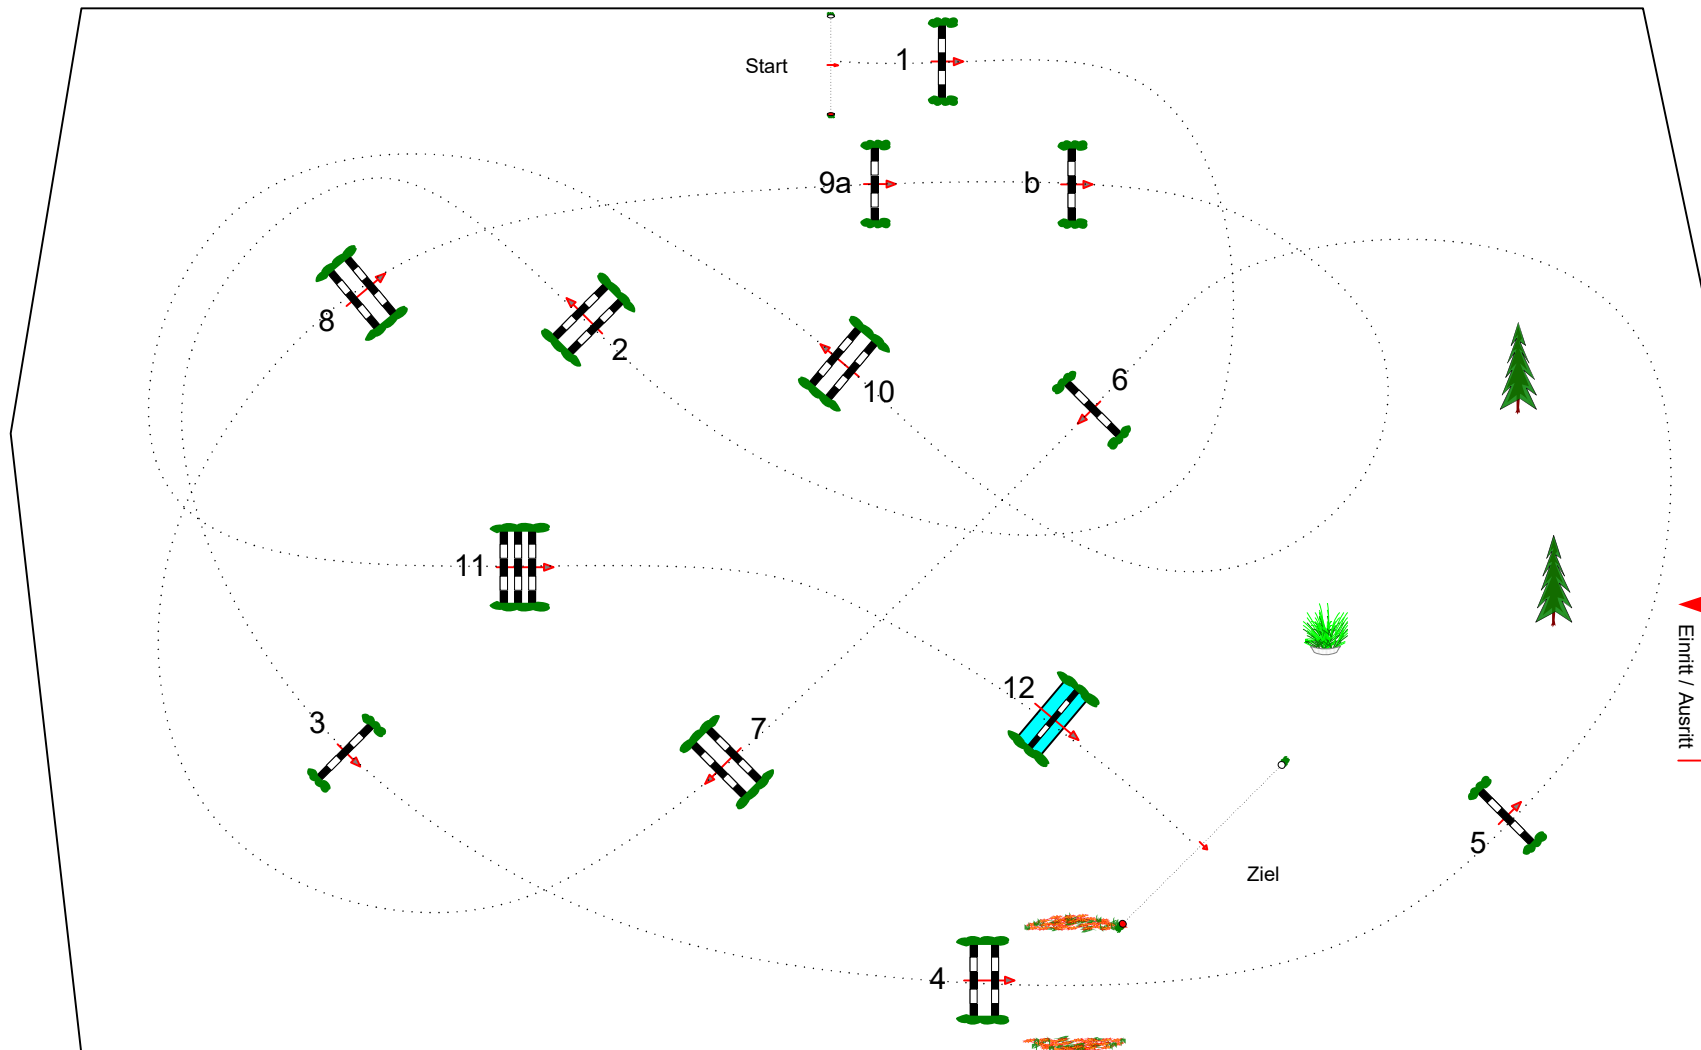

Lengenfelder Pony- & Youngstertage

Prüfung Nr.: 10

Springferde Tour

Springferde-LP

Klasse: L

Sonntag, 11. Juni 2023

Beginn: 12:30 Uhr

Richtverf.: A
LPO § 363.1
FEI RG / Art.
Höhe: 1,15 mtr.

Tempo: 350 m/Min.
Bahnlänge: 525 mtr.
Erlaubte Zeit: 90 sek.
Höchstzeit: 180 sek.

Hindernisse: 12
Sprünge: 13
Hindernisfehler: sek.
Geschl. Hindernis:

1. Stechen über:
Bahnlänge: 0 mtr.
Erlaubte Zeit: 0 sek.
Höchstzeit: 0 sek.

2. Stechen über:
Bahnlänge: 0 mtr.
Erlaubte Zeit: 0 sek.
Höchstzeit: 0 sek.

Hardy Heckel /
Nico Weißflog
& Team