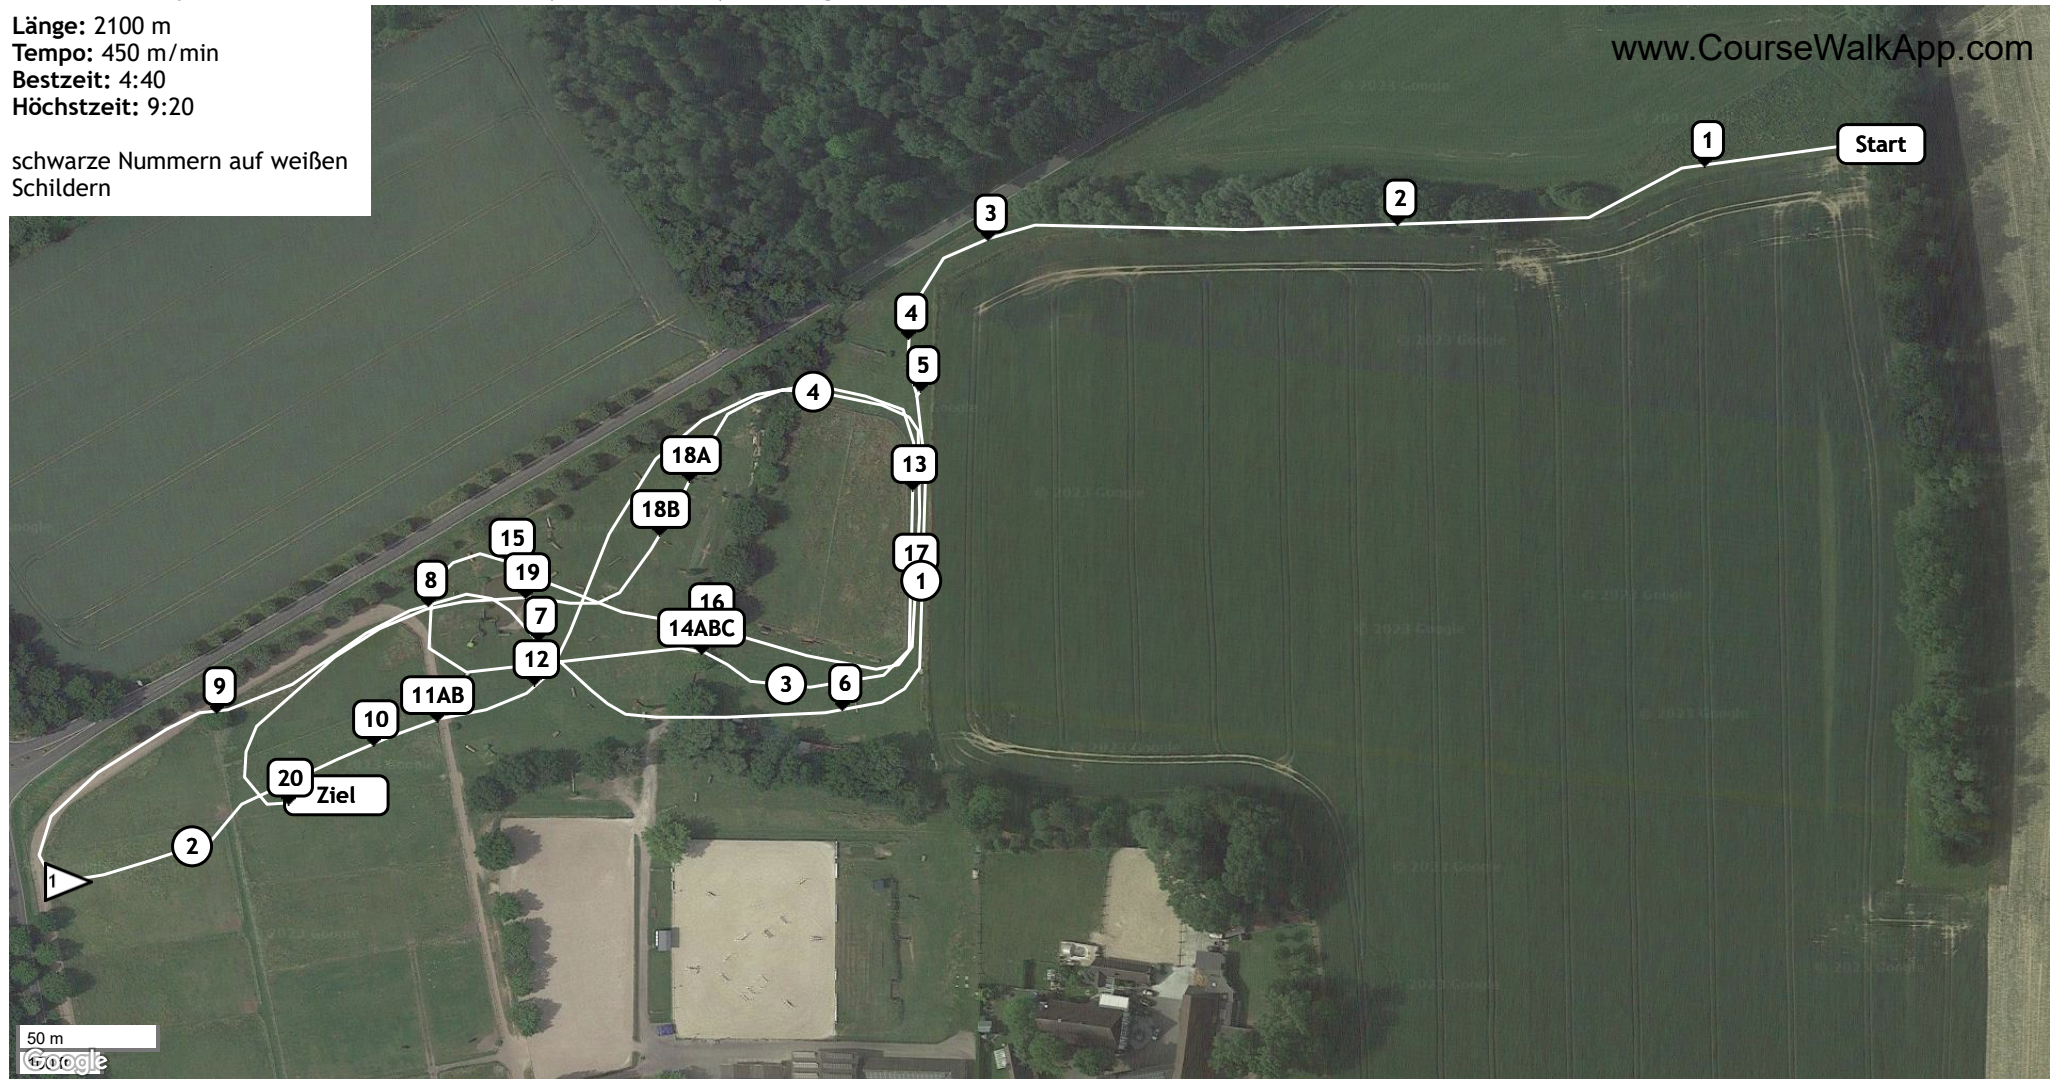

Hamm Rhynern Dressurturnier (ID: 34834) - Stilgeländeritt Kl. L

Länge: 2100 m
Tempo: 450 m/min
Bestzeit: 4:40
Höchstzeit: 9:20

schwarze Nummern auf weißen Schildern

www.CourseWalkApp.com

- | | | | | | |
|--------------------|-------------------|-----------------------------------|-------------------|-----------------|----------------------|
| 1 Eberhard's Eiche | 2 Viertelkreis | 3 Robinie | 4 Pumpenhaus | 5 Blockhaus | 6 Tisch |
| 7 Elefant | 8 Hinter'm Wasser | 9 Eulenloch | ▶ Pflichttor | 10 Eichenrick | 11AB Sunken Road |
| 12 Ecke | 13 Mastentisch | 14ABC Restesprung, Graben, Trapez | 15 Betonhecke | 16 Trakehner | 17 Tisch mit Hecke |
| 20 Fichtentisch | | | 18A Stufe bergauf | 18B Besenbürste | 19 Robinie am Wasser |