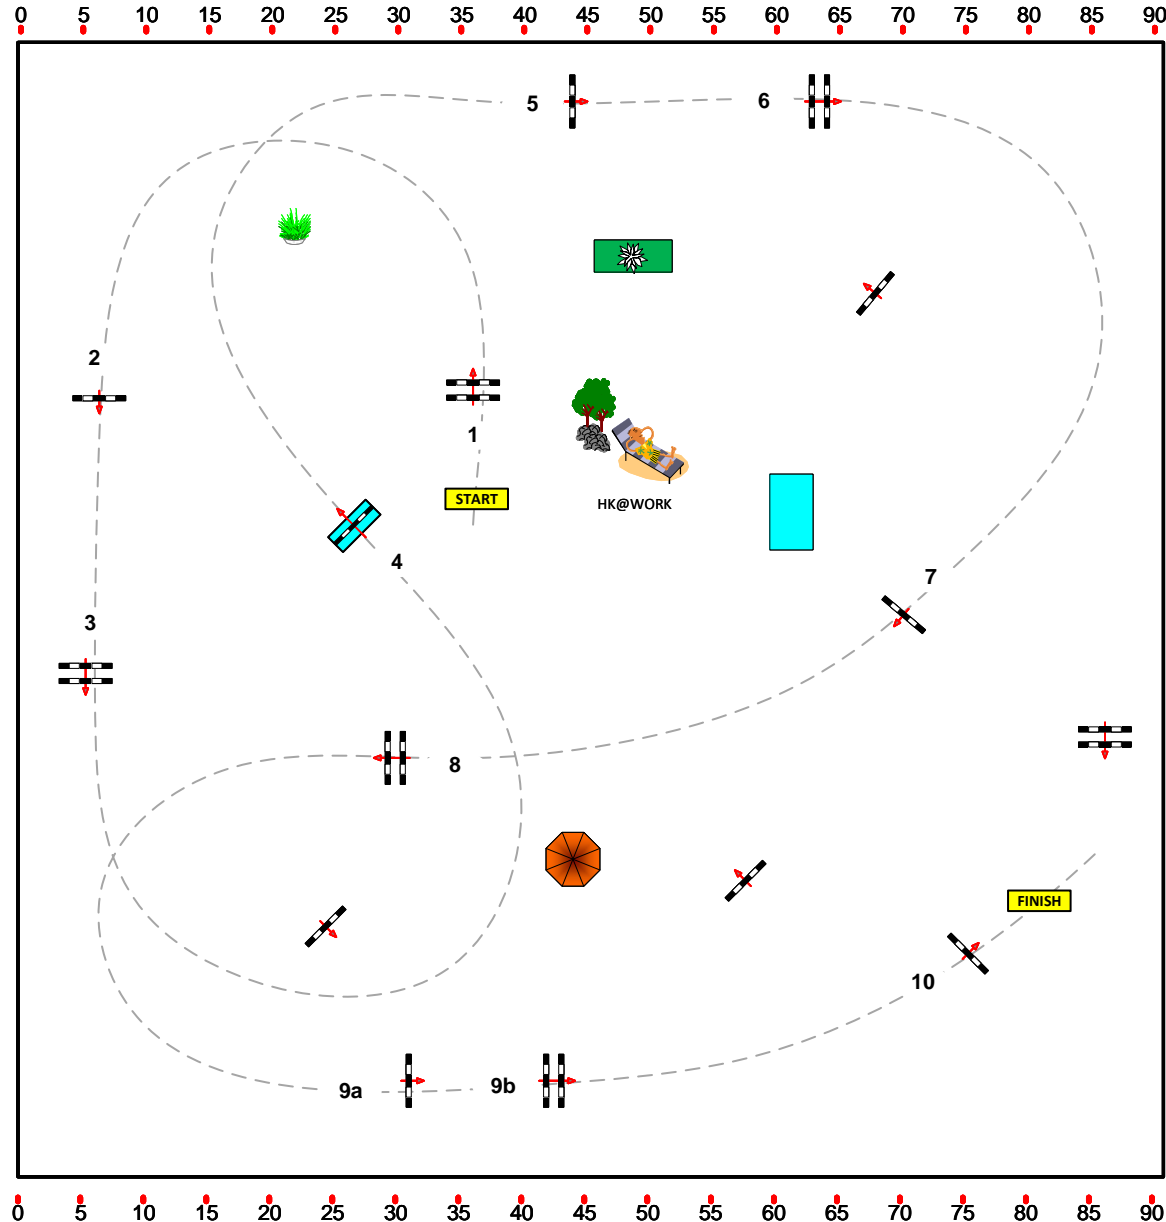

Class No.: 23/24

Stil / Fehler & Zeit

1,05

Sonntag, 4. Juni 2023

23/24

Richtverf.: A2  
LPO §  
RG / Art.  
Höhe: 105 mtr.

Tempo: 350 m/Min.

Bahnlänge: 470 mtr.  
Erlaubte Zeit: 81 sek.  
Höchstzeit: 162 sek.

Hindernisse: 10  
Sprünge: 11

1. Stechen über:

Bahnlänge: 0 mtr.  
Erlaubte Zeit: 0 sek.  
Höchstzeit: 0 sek.

H. KUTTELWASCHER (AUT)  
A. SIMANEK (AUT)  
COURSEDESIGNER