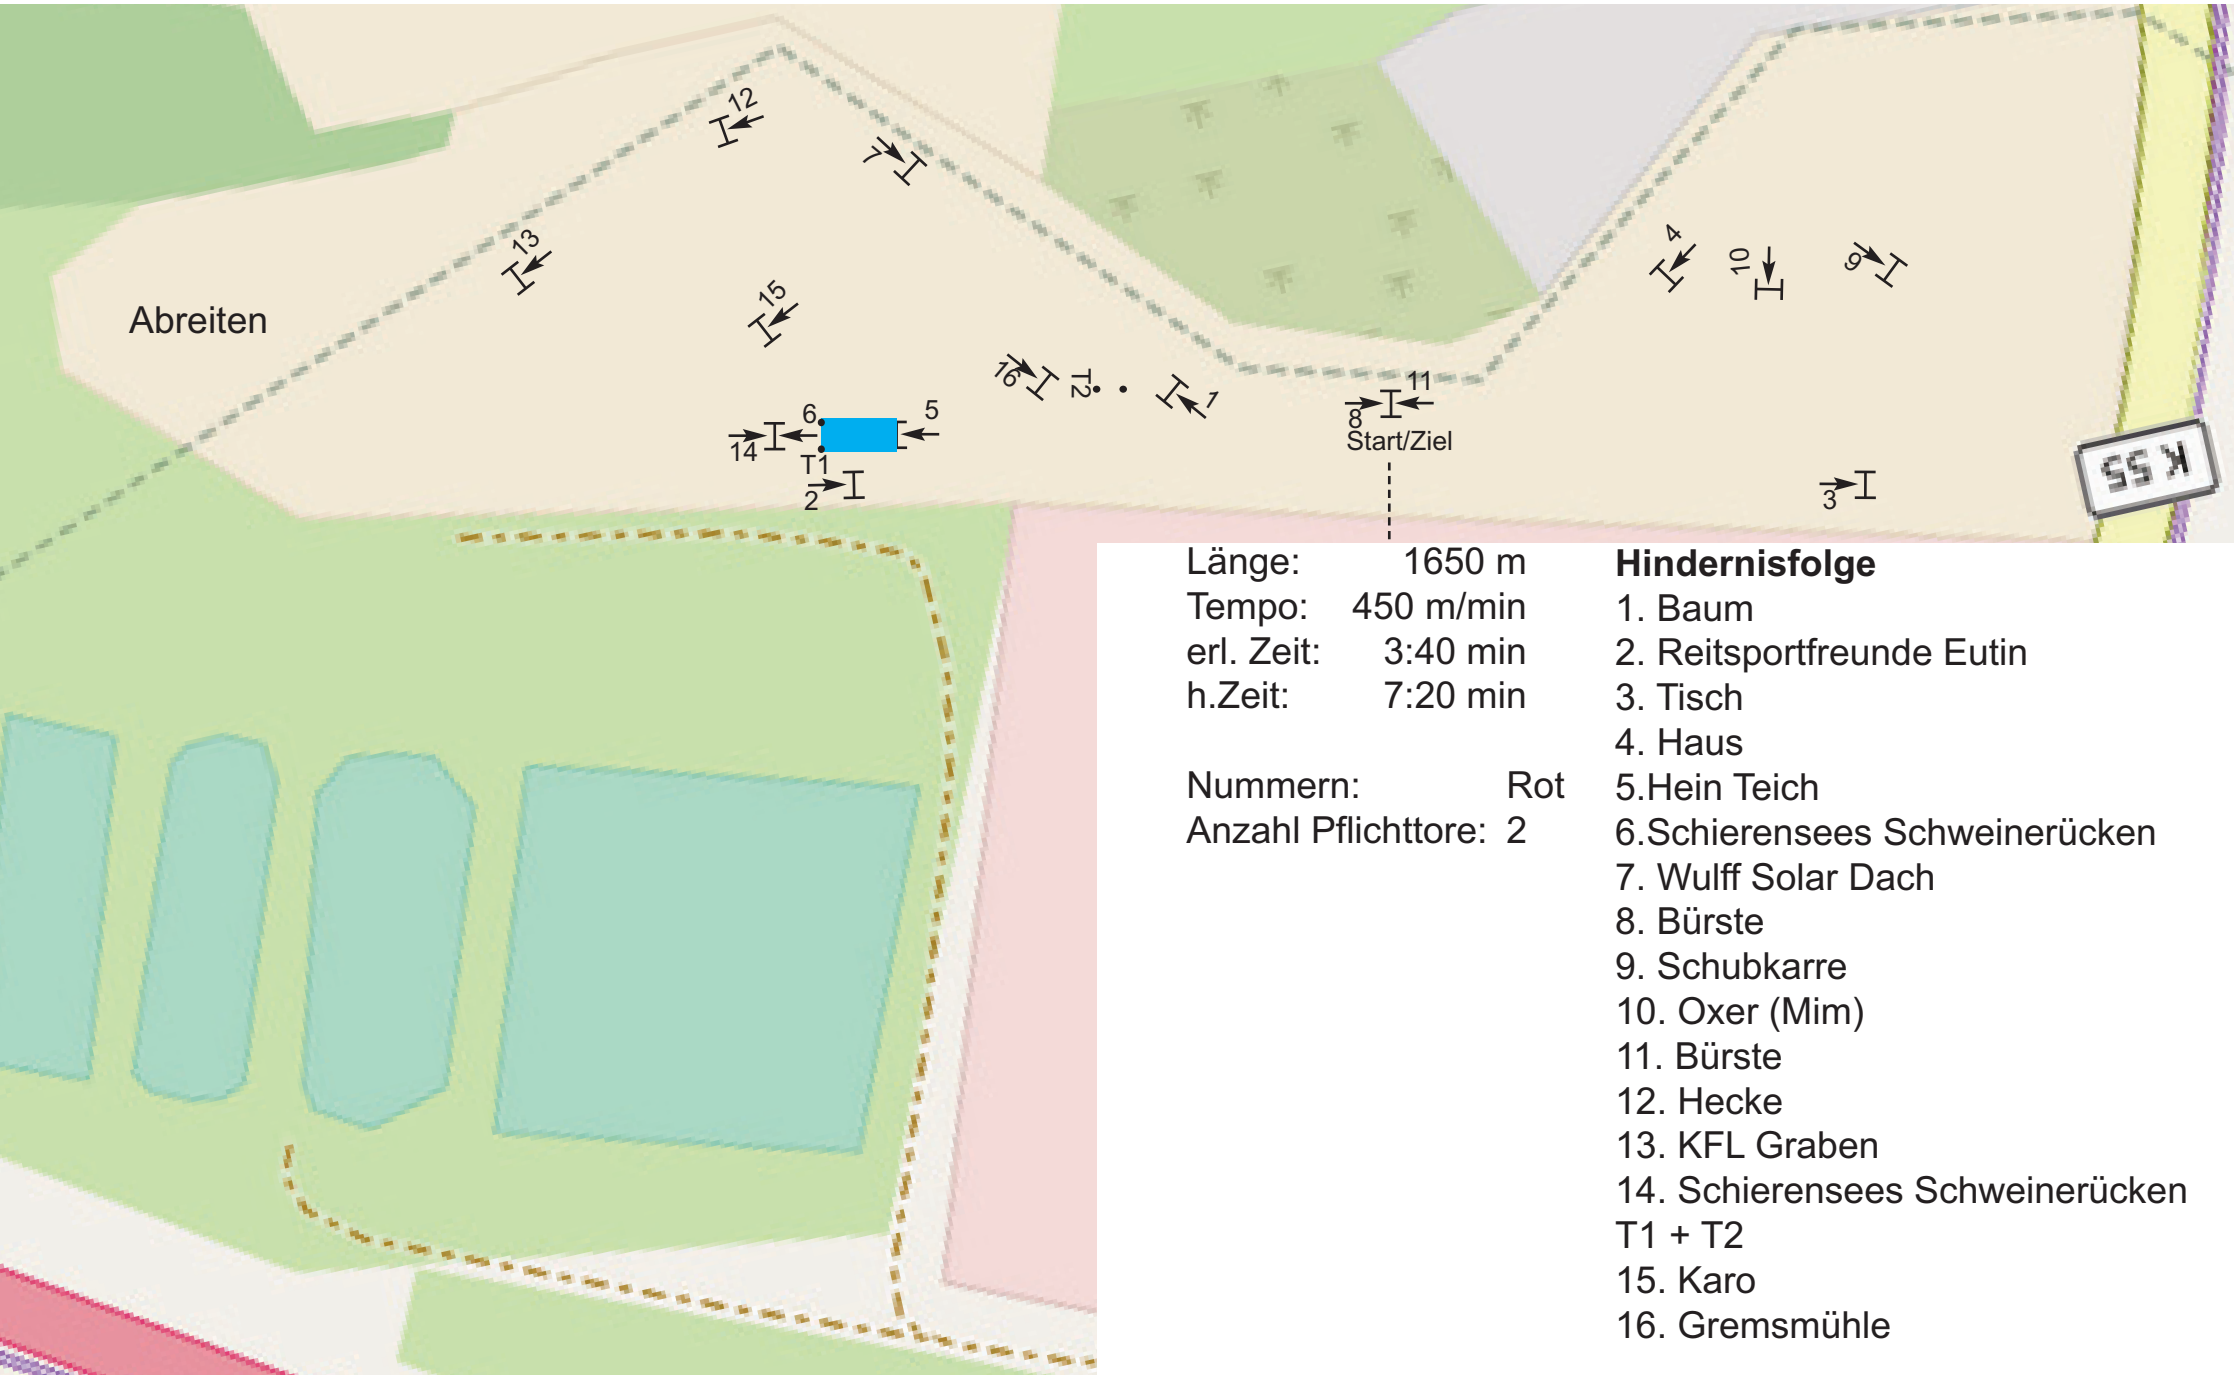

Ostholsteiner Reiterverein Malente-Eutin e.V.

Stil- Geländeritt Kl. A - 7. Juli 2023

Länge: 1650 m
 Tempo: 450 m/min
 erl. Zeit: 3:40 min
 h.Zeit: 7:20 min

Nummern: Rot
 Anzahl Pflichttore: 2

Hindernisfolge

1. Baum
2. Reitsportfreunde Eutin
3. Tisch
4. Haus
5. Hein Teich
6. Schierensees Schweinerücken
7. Wulff Solar Dach
8. Bürste
9. Schubkarre
10. Oxer (Mim)
11. Bürste
12. Hecke
13. KFL Graben
14. Schierensees Schweinerücken
- T1 + T2
15. Karo
16. Gremsmühle