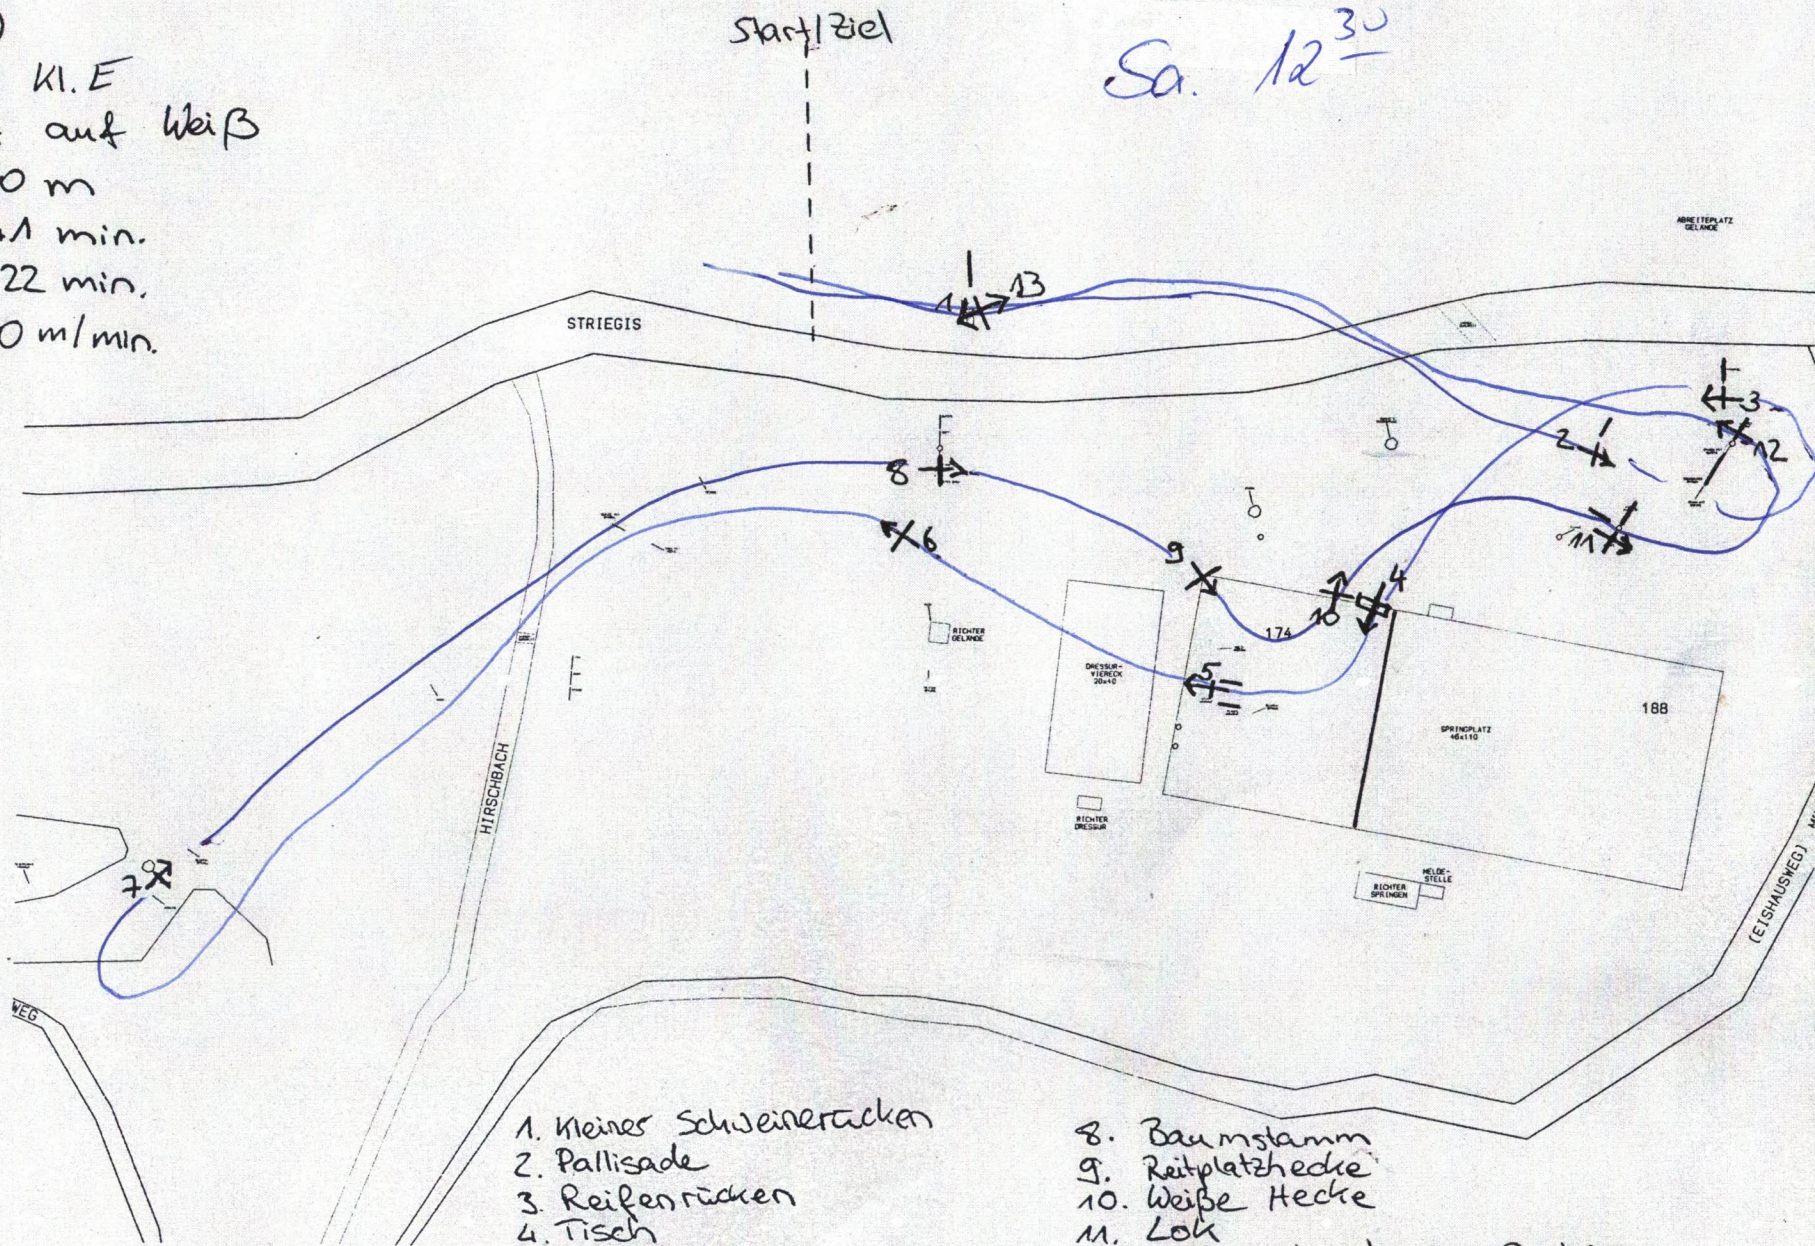

Prüfung (15)

Stilgeländerritt Kl. E

Nummerierung: Rot auf Weiß

Strecke: 1470 m

Zeit: 3:41 min.

Höchstzeit: 7:22 min.

Tempo: 400 m/min.

Sa. 12³⁰

1. Kleiner Schweinerrücken
2. Pallisade
3. Reifenrücken
4. Tisch
5. Billard
6. Geschwibter Baumstamm
7. Kleiner Hangab

8. Baumstamm
9. Reitplatzhecke
10. Weiße Hecke
11. Lok
12. Kleiner überbauter Graben
13. Kleiner Schweinerrücken