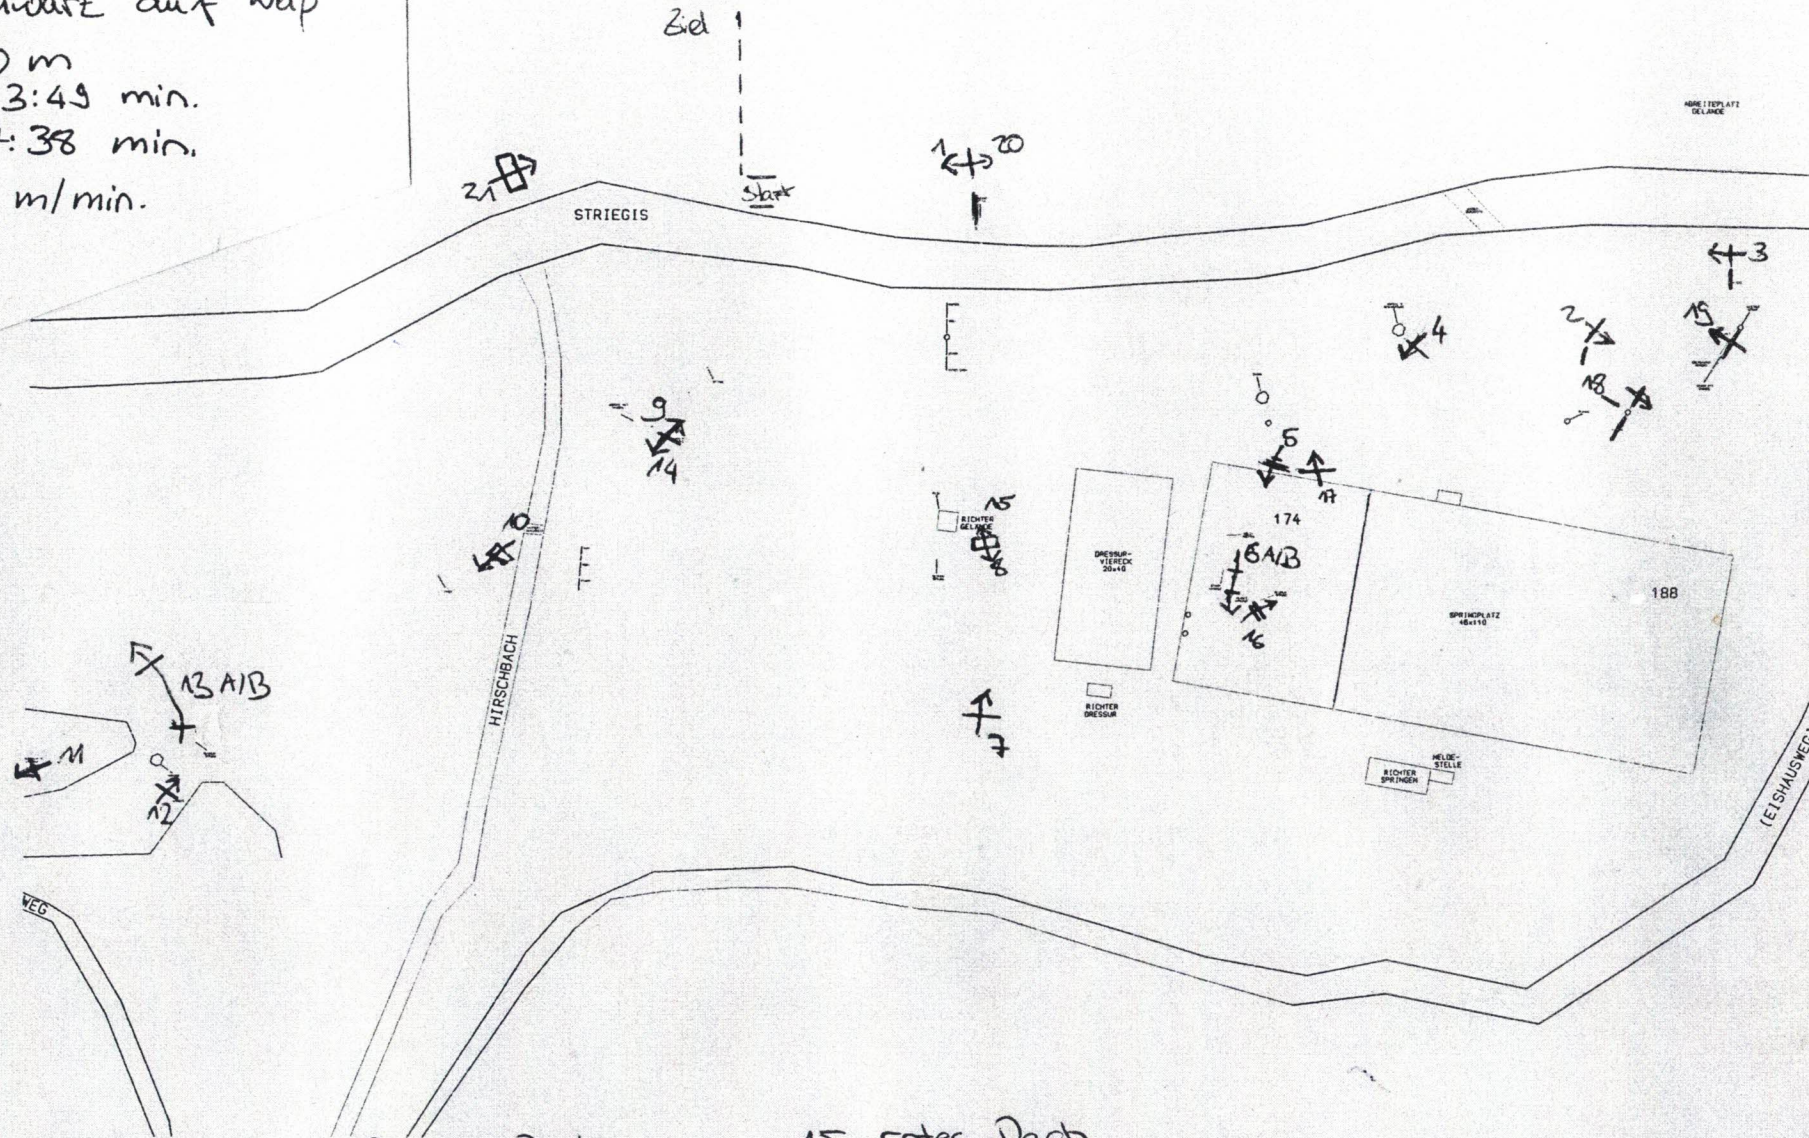

Prüfung Nr. (11b)

VA Gelände

Nummerierung: Schwarz auf Weiß

Strecke: 1790 m

Erlaubte Zeit: 3:49 min.

Höchstzeit: 7:38 min.

Tempo: 470 m/min.

Sa. 16^{oo}

1. Großer Schweinerücken
2. Auge
3. rotes Dreieck
4. Hecke
5. Elefantenfuß
- 6 A/B Billard
7. Pappel Hangab

8. rotes Dach
9. Trakehner
10. Schweinerücken
11. Durch den Wald
12. Terasse
13. A/B Trapeze
14. Trakehner

15. rotes Dach
16. Buschwerk
17. Schmale Hecke
18. Waggon
19. überbauter Graben
20. Großer Schweinerücken
21. Blumensprung

[Handwritten signature]