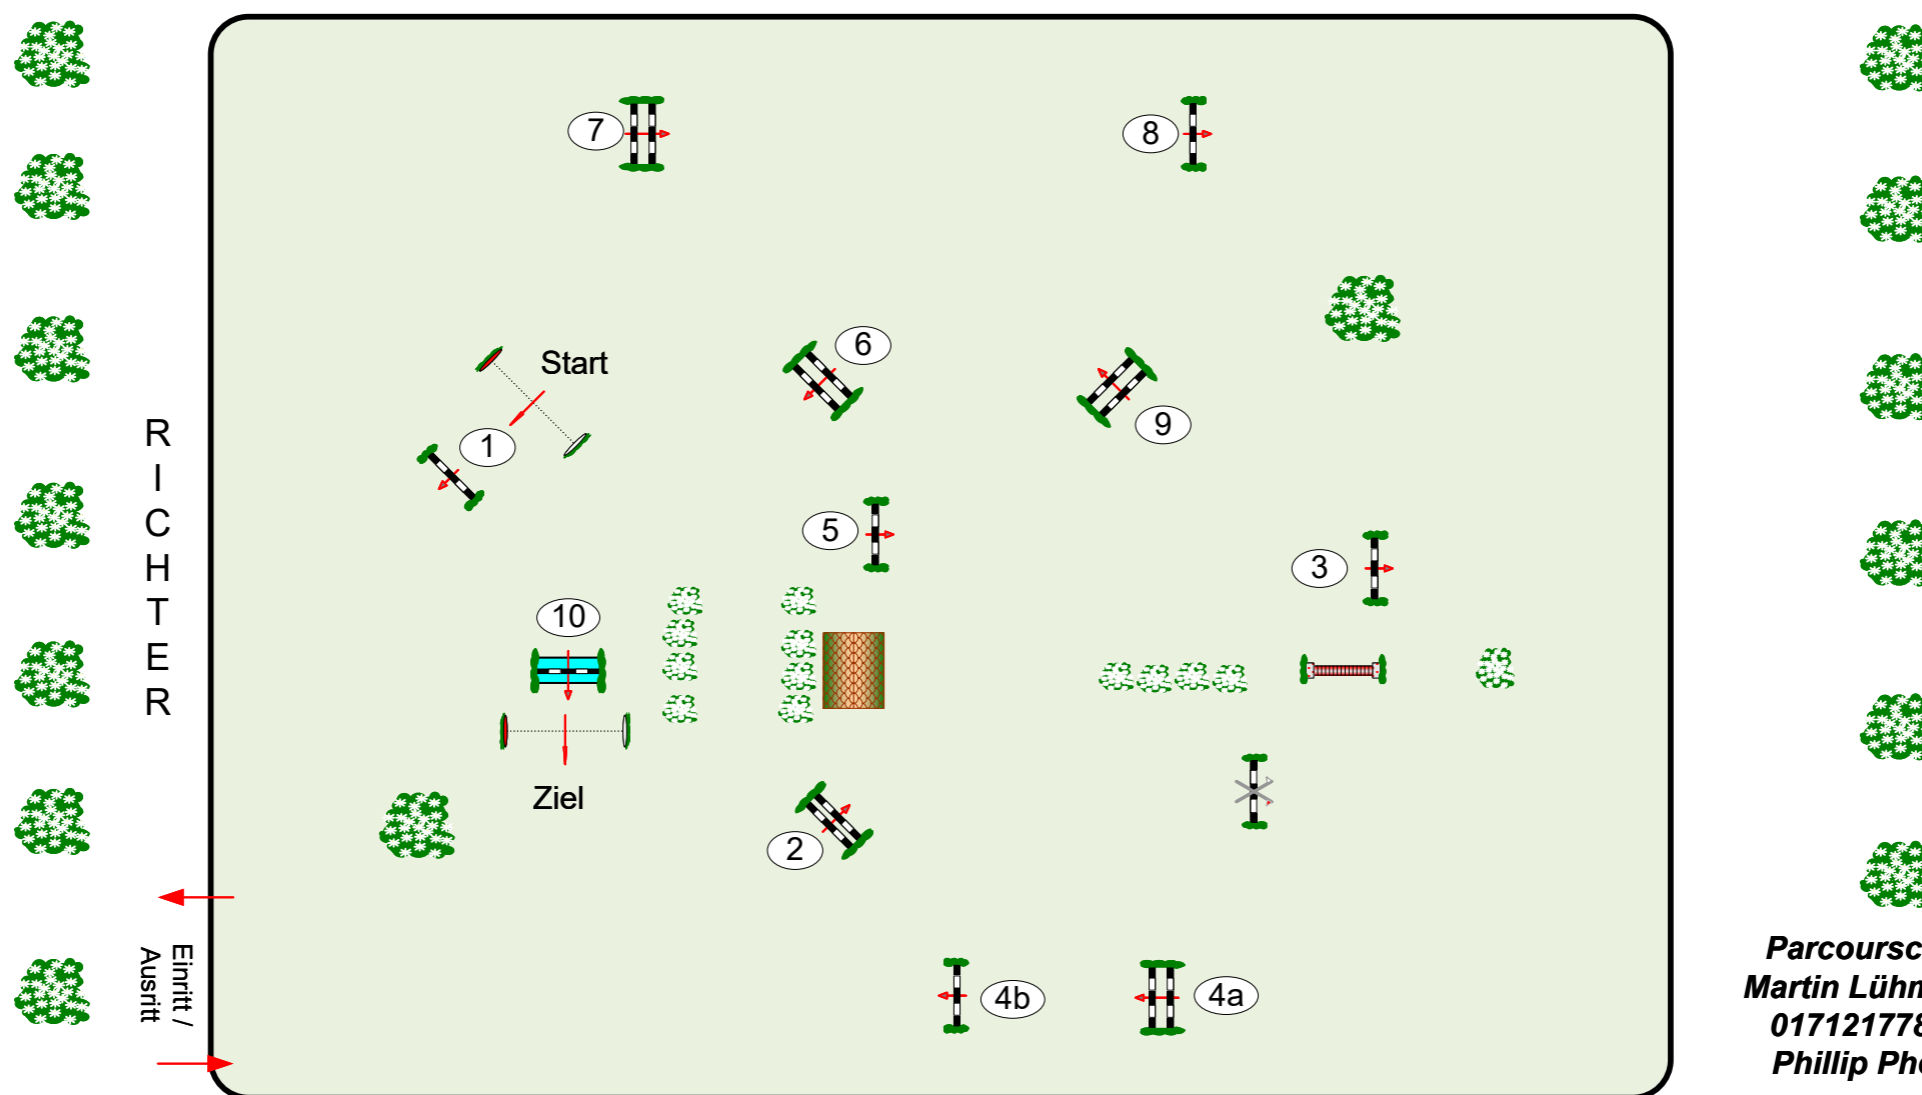

Pfingstturnier 26.-28. Mai 2023 Westeregeln

Prüfung Nr.: 17 Springferde Tour Springferde-LP Klasse: M* Freitag, 26. Mai 2023 Beginn: 11:15 Uhr

Richtverf.: A
LPO § 363.1
FEI RG / Art.
Höhe: 1,25 mtr.

Tempo: 350 m/Min.
Bahnlänge: 480 mtr.
Erlaubte Zeit: 83 sek.
Höchstzeit: 166 sek.

Hindernisse: 10
Sprünge: 11
Hindernisfehler: sek.
Geschl. Hindernis:

über:
Bahnlänge: 0 mtr.
Erlaubte Zeit: 0 sek.
Höchstzeit: 0 sek.

2. Stechen über:
Bahnlänge: mtr.
Erlaubte Zeit: 0 sek.
Höchstzeit: 0 sek.

Parcourschef
Martin Lühmann
01712177862
Phillip Phole