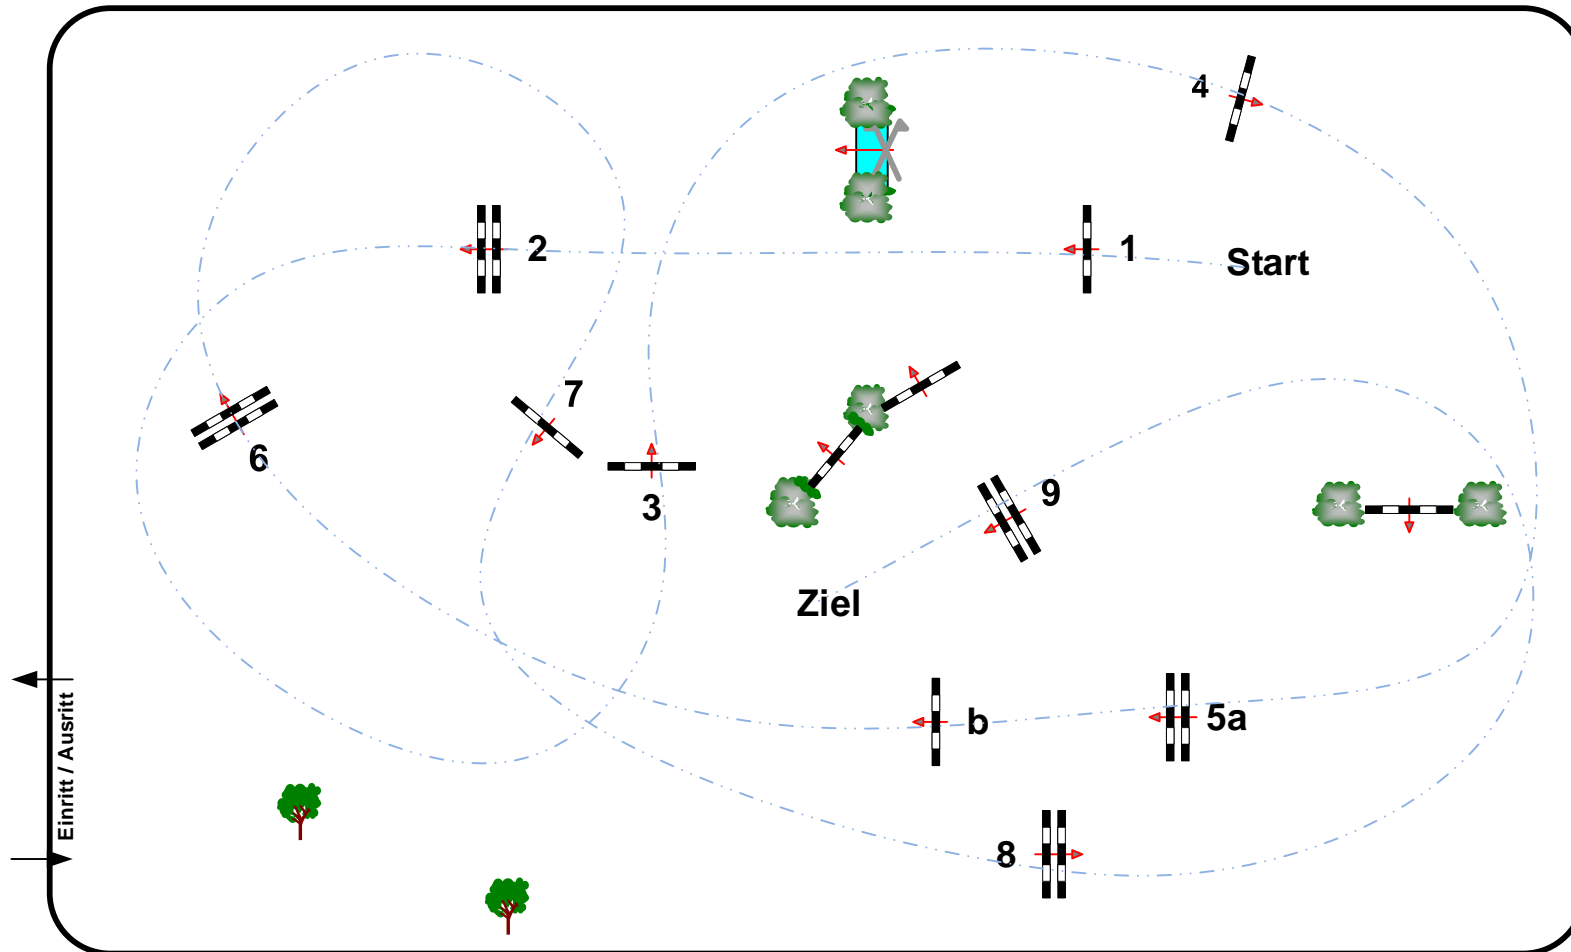

# Waldesruh 2023

Prüfung Nr.: 4

Fehler/Zeit-Springen

Klasse: A\*\*

Sonntag, 25. Juni 2023

Beginn: 8:00 Uhr

Richtverf.: WBO  
LPO § WB 266  
FEI RG / Art.  
Höhe: 0,85 mtr.

Tempo: 350 m/Min.  
Bahnlänge: 435 mtr.  
Erlaubte Zeit: 75 sek.  
Höchstzeit: 150 sek.

Hindernisse: 9  
Sprünge: 10  
Hindernisfehler: sek.  
Geschl. Hindernis:

Richter

Course Designer  
Erik Schubert  
0172 30 888 43