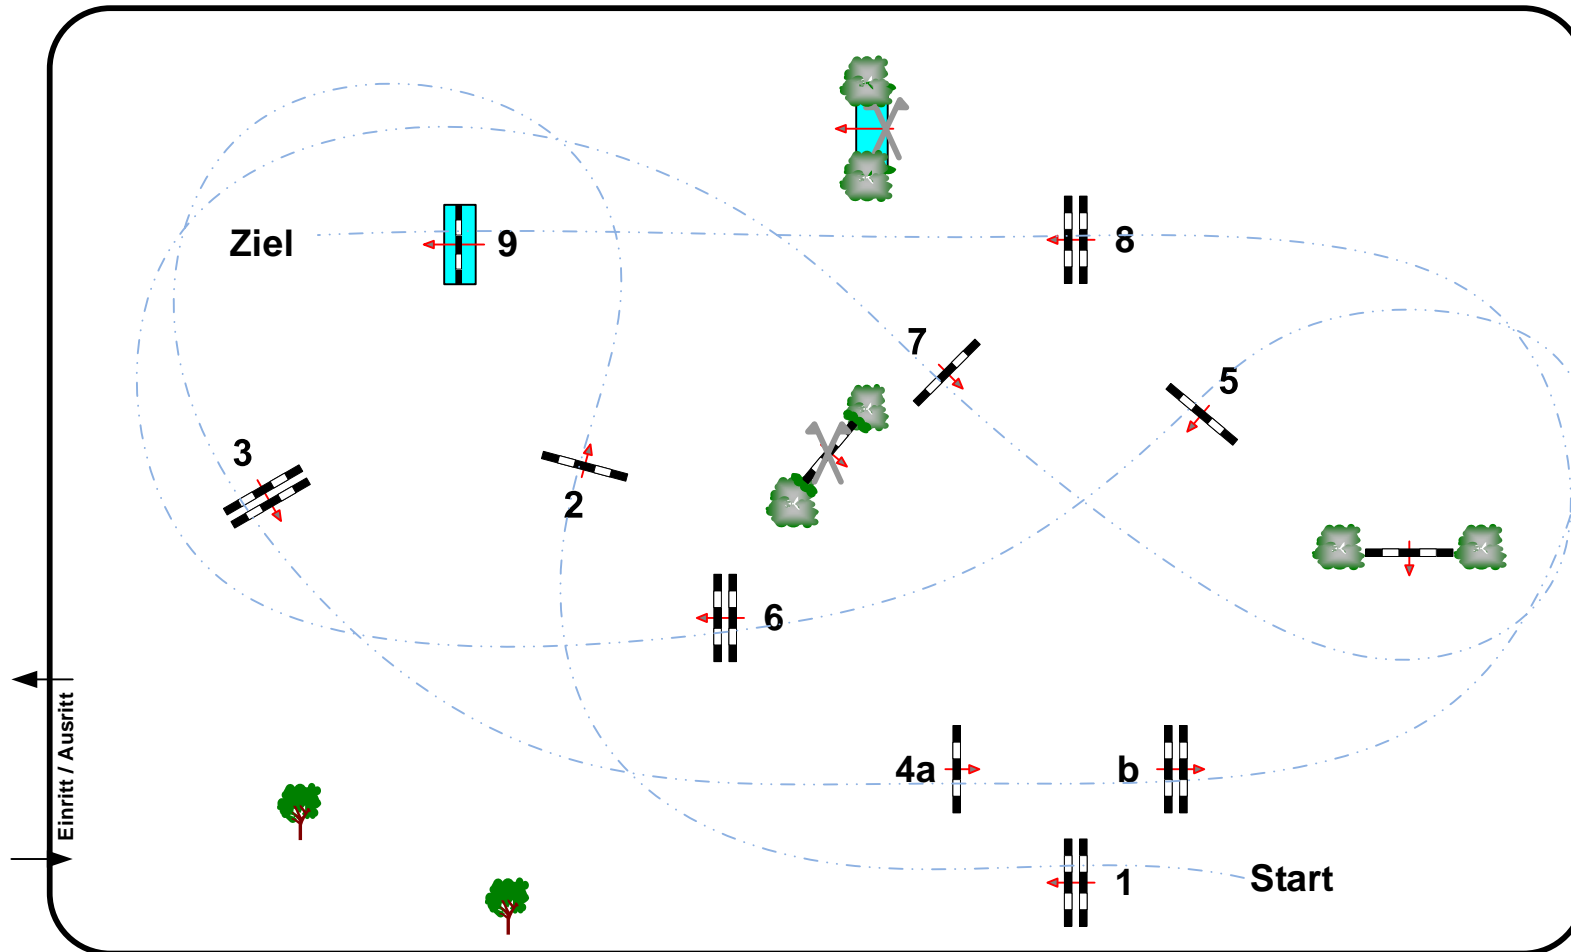

# Waldesruh 2023

Prüfung Nr.: 3

Springpferde Tour

Springpferdeprüfung

Klasse: L

Sonntag, 25. Juni 2023

Beginn: 18:00 Uhr

Richtverf.: A  
LPO § 363.1  
FEI RG / Art.  
Höhe: 1,05 mtr.

Tempo: 350 m/Min.  
Bahnlänge: 460 mtr.  
Erlaubte Zeit: 79 sek.  
Höchstzeit: 158 sek.

Hindernisse: 9  
Sprünge: 10  
Hindernisfehler: sek.  
Geschl. Hindernis:

Richter

Course Designer  
Erik Schubert  
0172 30 888 43