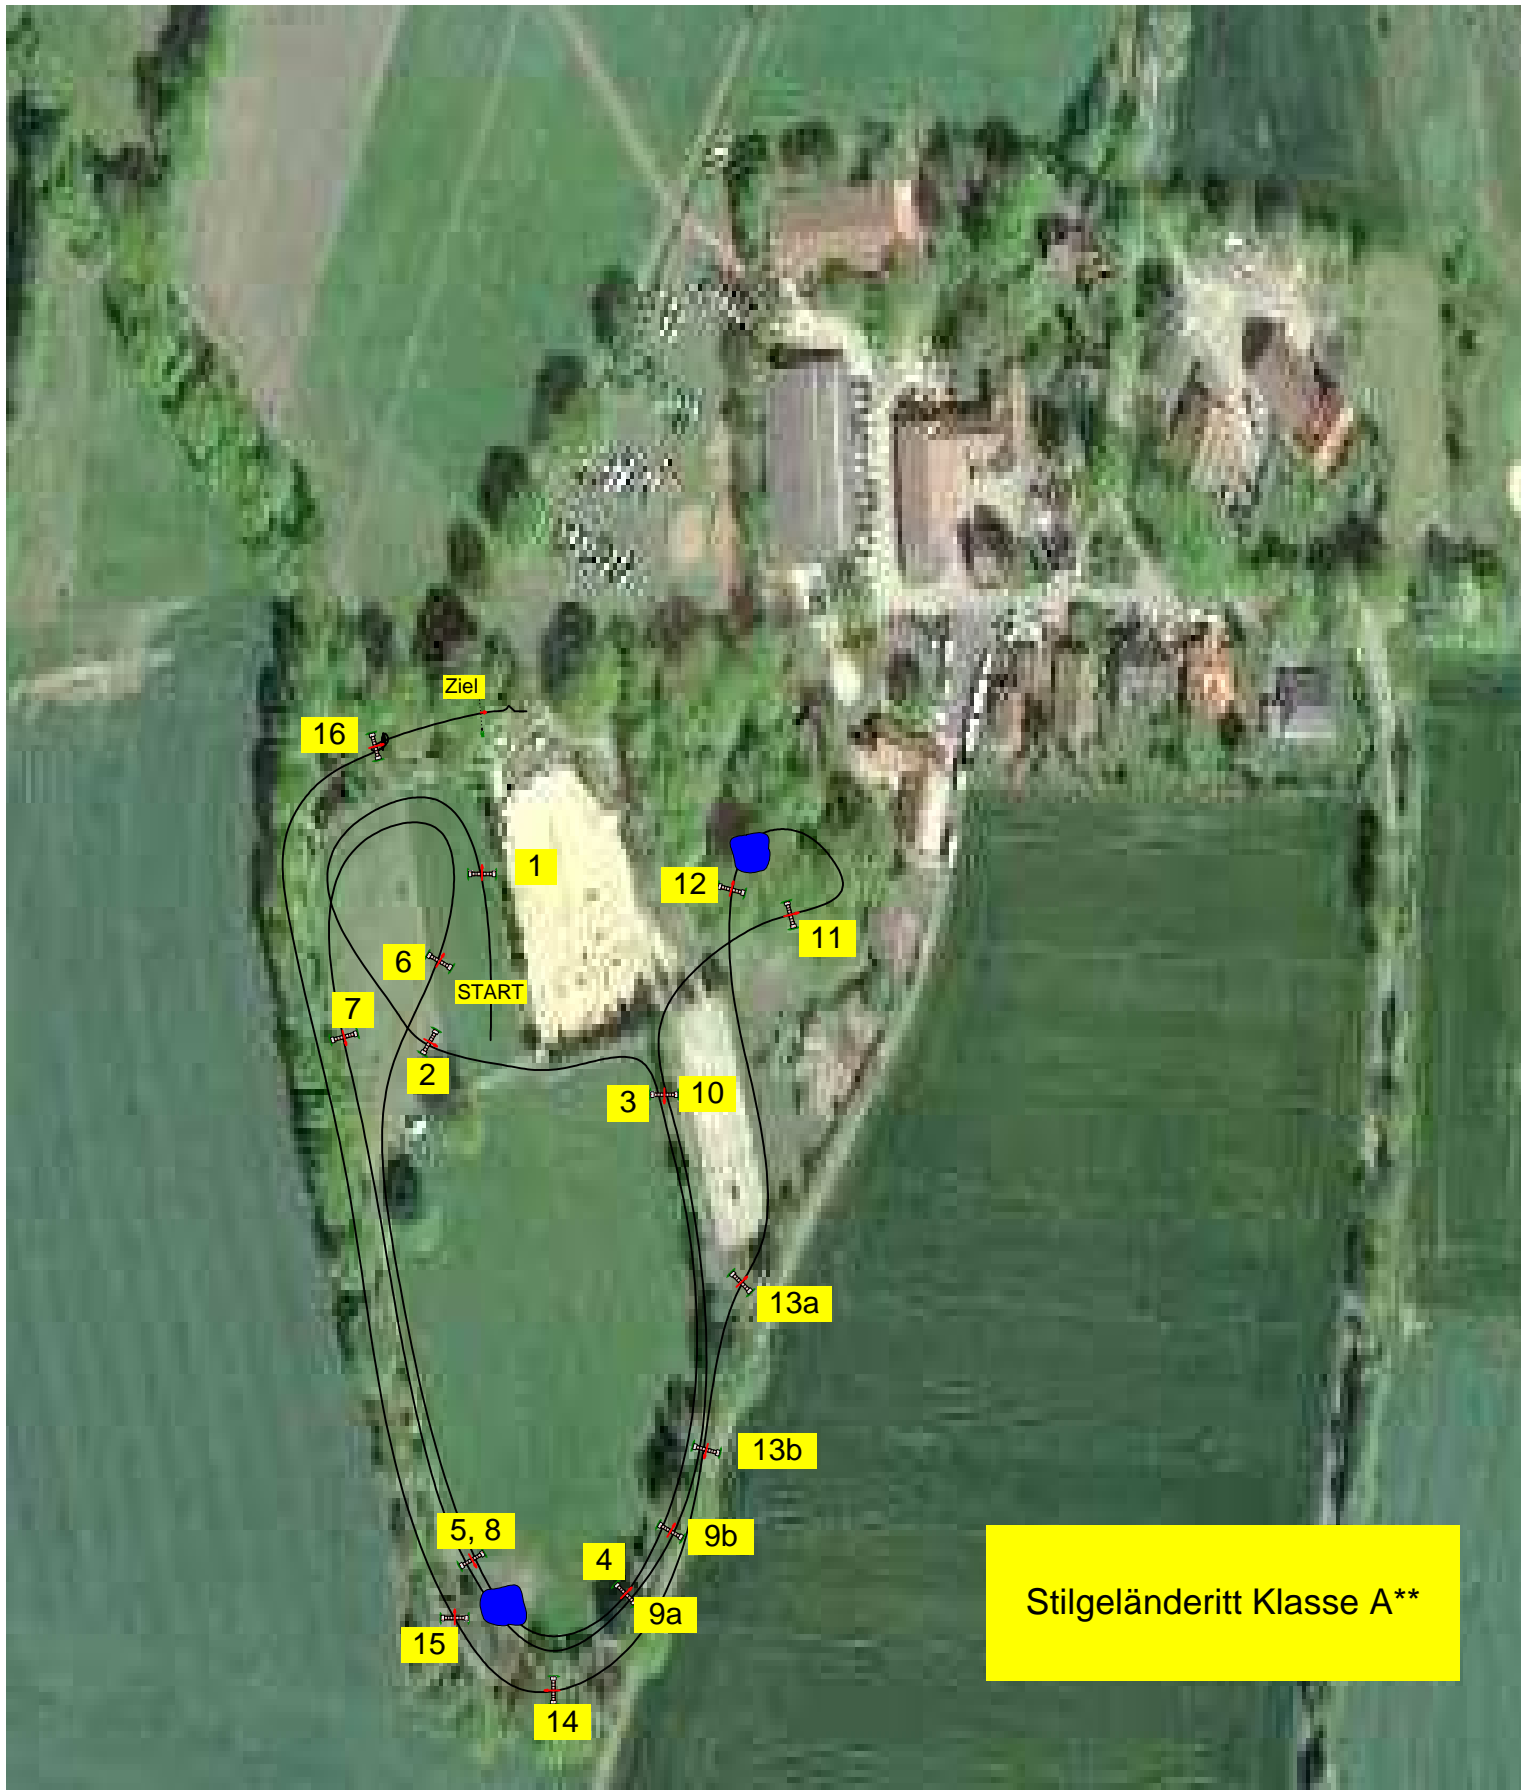

Langenhagen Twenge 06.-07. Mai 2023

Richtverf.: A
LPO § 501 / Aa 1
FEI RG / Art.
Höhe: 1,00 mtr.

Tempo: 500 m/Min.
Bahnlänge: 1700 mtr.
Erlaubte Zeit: 204 sek.
Höchstzeit: 408 sek.

Hindernisse: 16
Sprünge: 18
Hindernisfehler: sek.
Geschl. Hindernis:

Stilgeländeritt Klasse A**