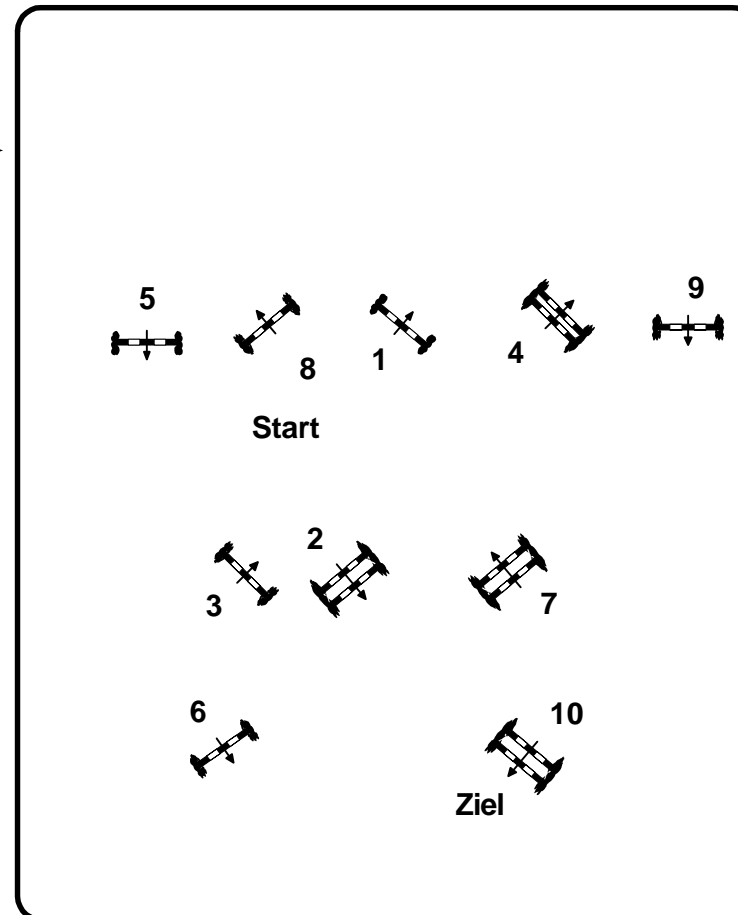

CSN - C NEU EDLHOF - ZWETTL

Prüfung Nr.: 04&05&06

Standard&Einlauf&Stil

Klasse: 90 & 95 cm

Sonntag, 30. April 2023

04&05
&06

Richtverf.: A
ÖTO § 218&204/4
RG / Art.
Höhe: 90 & 95 cm

Tempo: 350 m/Min.

Bahnlänge: 520 mtr.
Erlaubte Zeit: 90 sek.
Höchstzeit: 180 sek.

Hindernisse: 10
Sprünge: 10
Hindernisfehler: sek.
Idealzeit : 80 sec.

1. Stechen über:

Bahnlänge: 0 mtr.
Erlaubte Zeit: 0 sek.
Höchstzeit: 0 sek.

Course Designer:
Rupert Ziller

Richter

Einritt
↔
Ausritt

Meldestelle