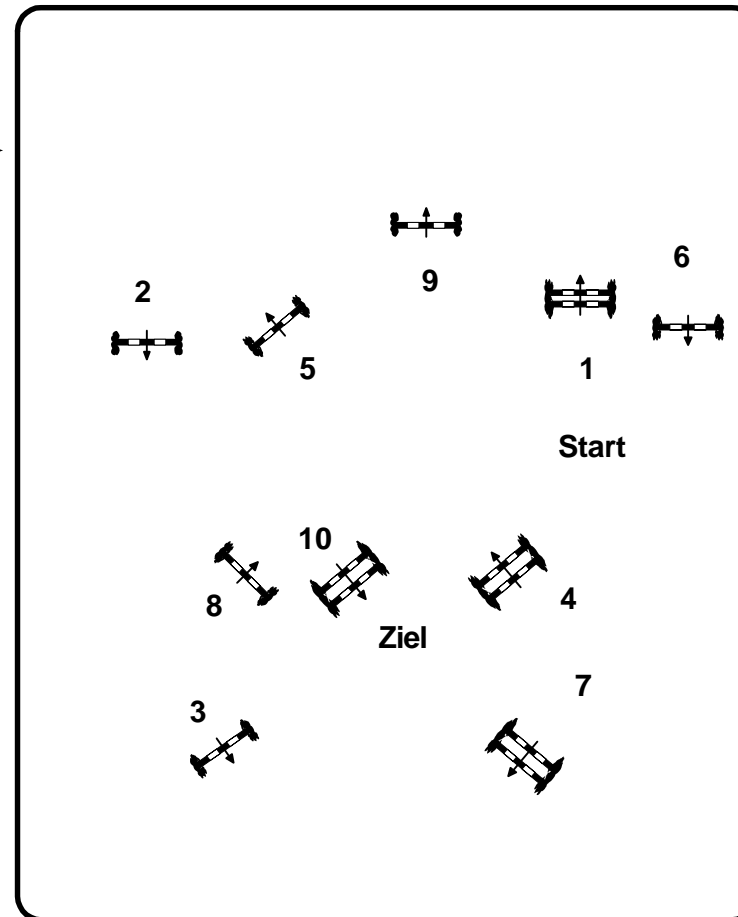

CSN - C NEU EDLHOF - ZWETTL

03

Prüfung Nr.: 02

Standardspringenidealzeit

Klasse: 70 cm

Sonntag, 30. April 2023

Richtverf.: A
ÖTO § A 3
RG / Art.
Höhe: 80 cm

Tempo: 350 m/Min.

Bahnlänge: 460 mtr.
Erlaubte Zeit: 79 sek.
Höchstzeit: 158 sek.

Hindernisse: 10
Sprünge: 10
Hindernisfehler: sek.
Idealzeit : 71 sec.

1. Stechen über:

Bahnlänge: 0 mtr.
Erlaubte Zeit: 0 sek.
Höchstzeit: 0 sek.

Course Designer:
Rupert Ziller

Richter

Einritt
↔
Ausritt

Meldestelle