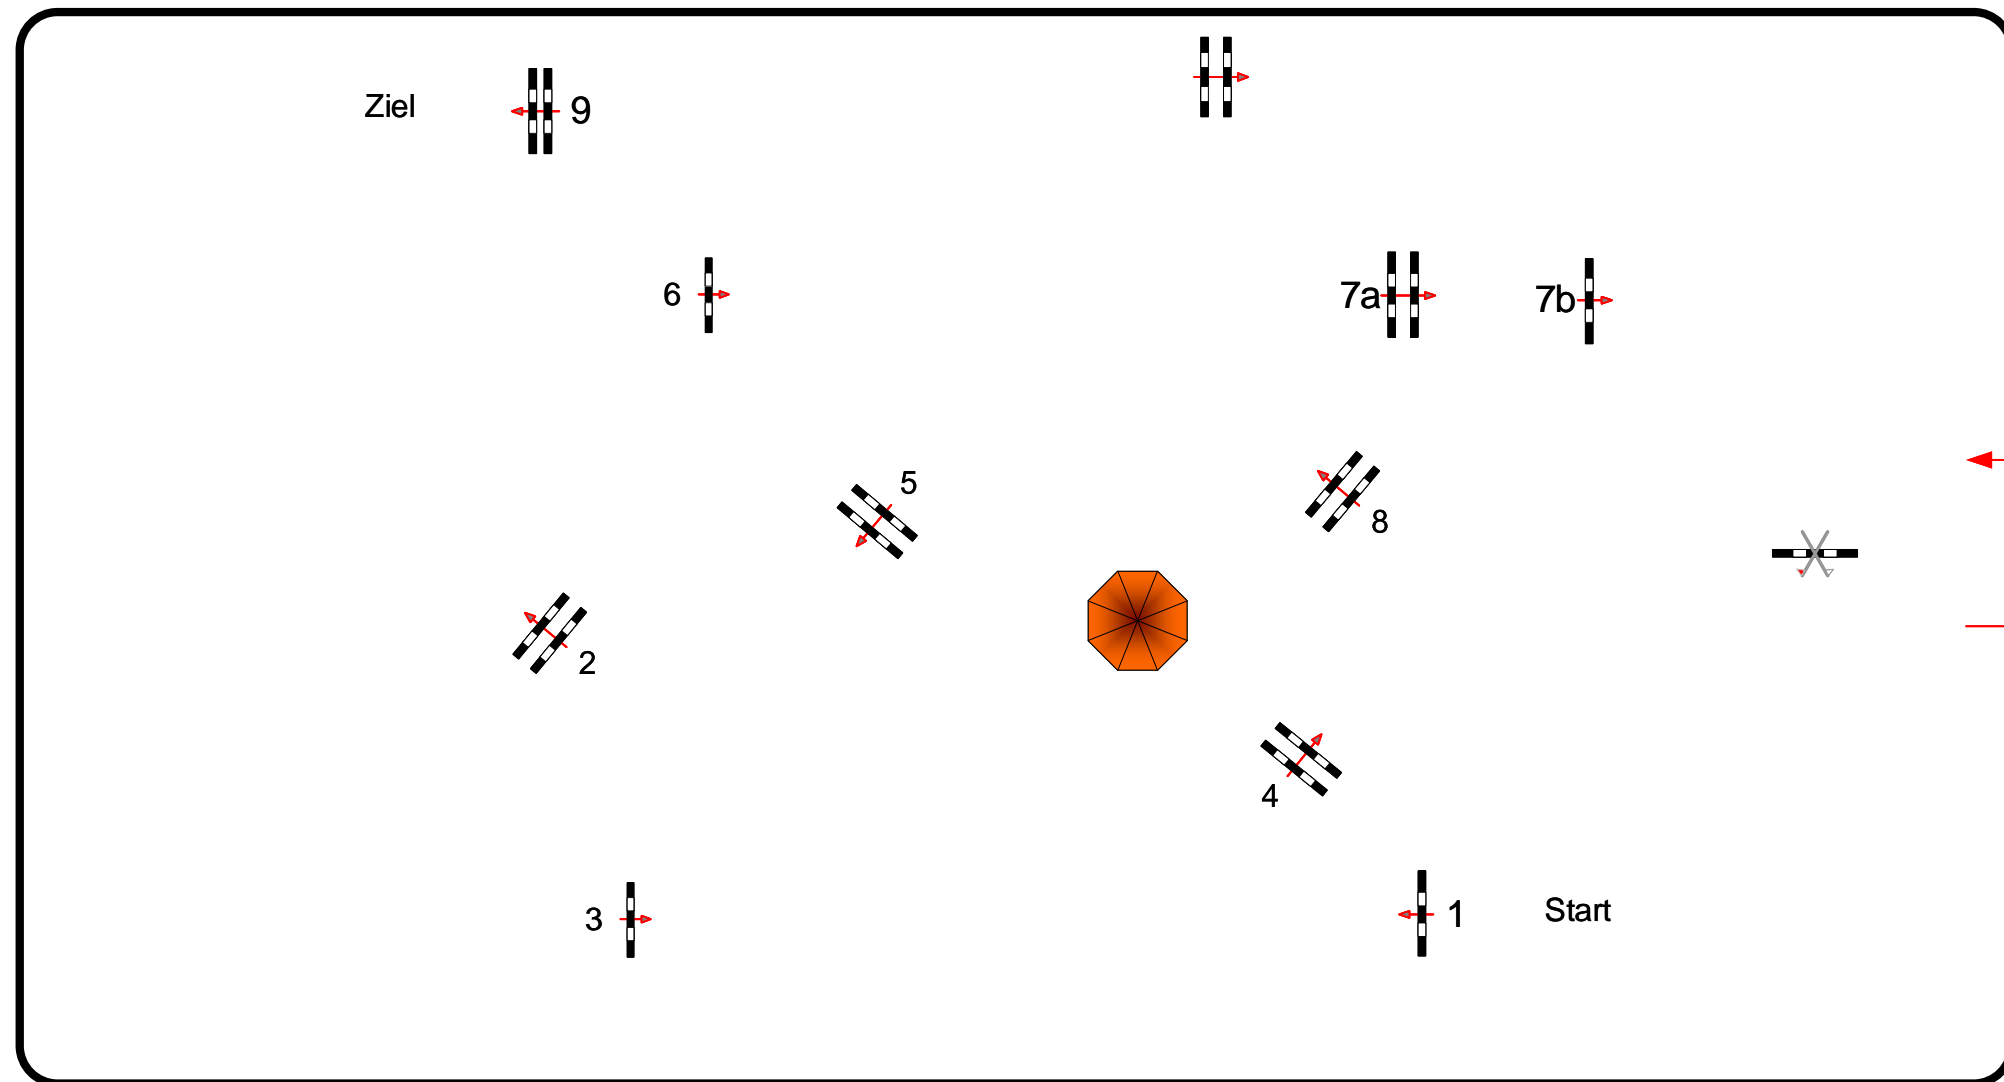

Wörmlitz 09.-11.06.2023

Prüfung Nr.: 14

Mittlere Tour

Springen m. st. Anf.

Klasse: L

Sonntag, 11. Juni 2023

Beginn: 8:00 Uhr

Richtverf.: A	Tempo: 350 m/Min.	Hindernisse: 9	1. Stechen über:	2. Stechen über:
LPO § 537	Bahnlänge: 420 mtr.	Sprünge: 10	Bahnlänge: 0 mtr.	Bahnlänge: 0 mtr.
FEI RG / Art.	Erlaubte Zeit: 72 sek.	Hindernisfehler: sek.	Erlaubte Zeit: 0 sek.	Erlaubte Zeit: 0 sek.
Höhe: 1,15 mtr.	Höchstzeit: 144 sek.	Geschl. Hindernis:	Höchstzeit: 0 sek.	Höchstzeit: 0 sek.