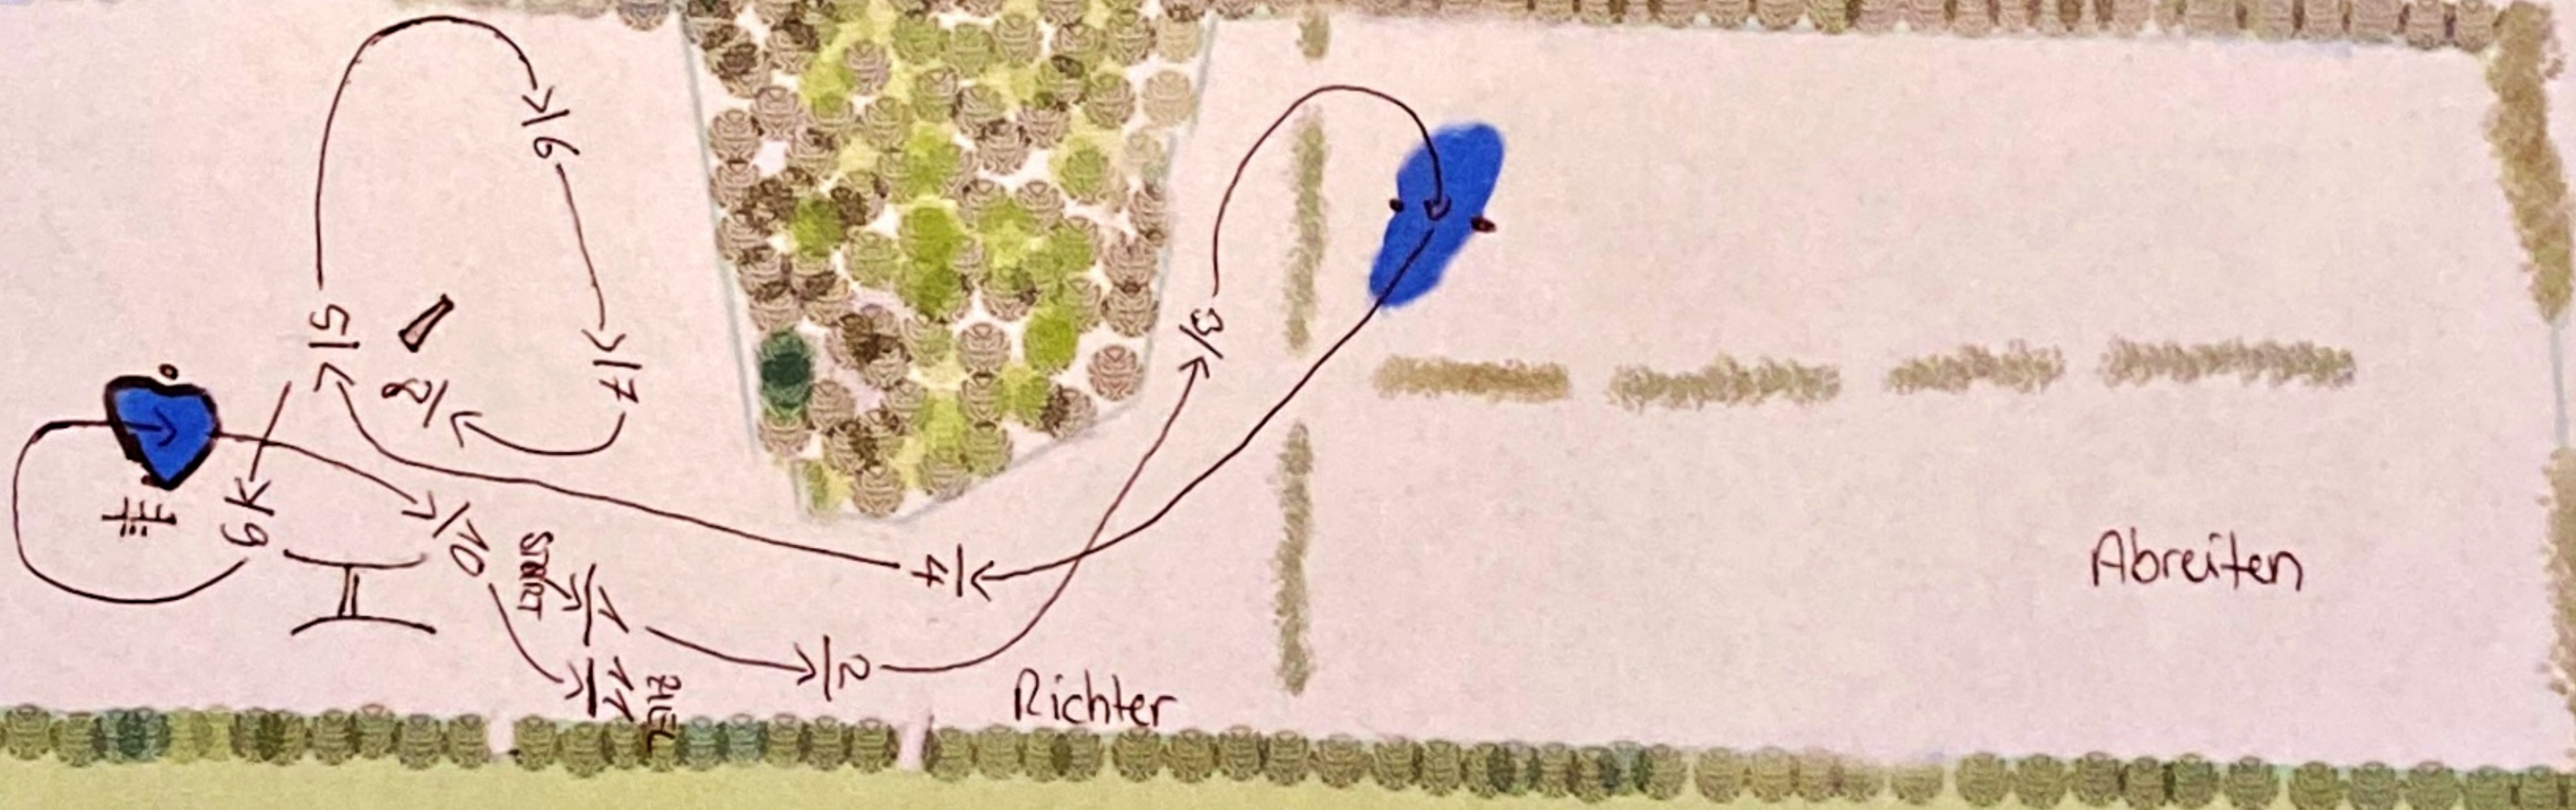

GPP A\*\*

Länge 1490m  
Tempo 450m/min  
Bz 3.18min  
Hz 6.36min

12.4.23 Bad Segeberg

Weißer Nummern auf roter Tafel

Abreiten

Richter

- 1 Kiste
- 2 Rick
- 3 Hühnerstall
- TOR
- 4 Heus
- 5 Karren
- 6 Aufsprung
- 7 Barste
- 8 Runddach
- 9 Baumstamm
- TOR
- 10 überbauter Graben
- 11 Schweinerücken