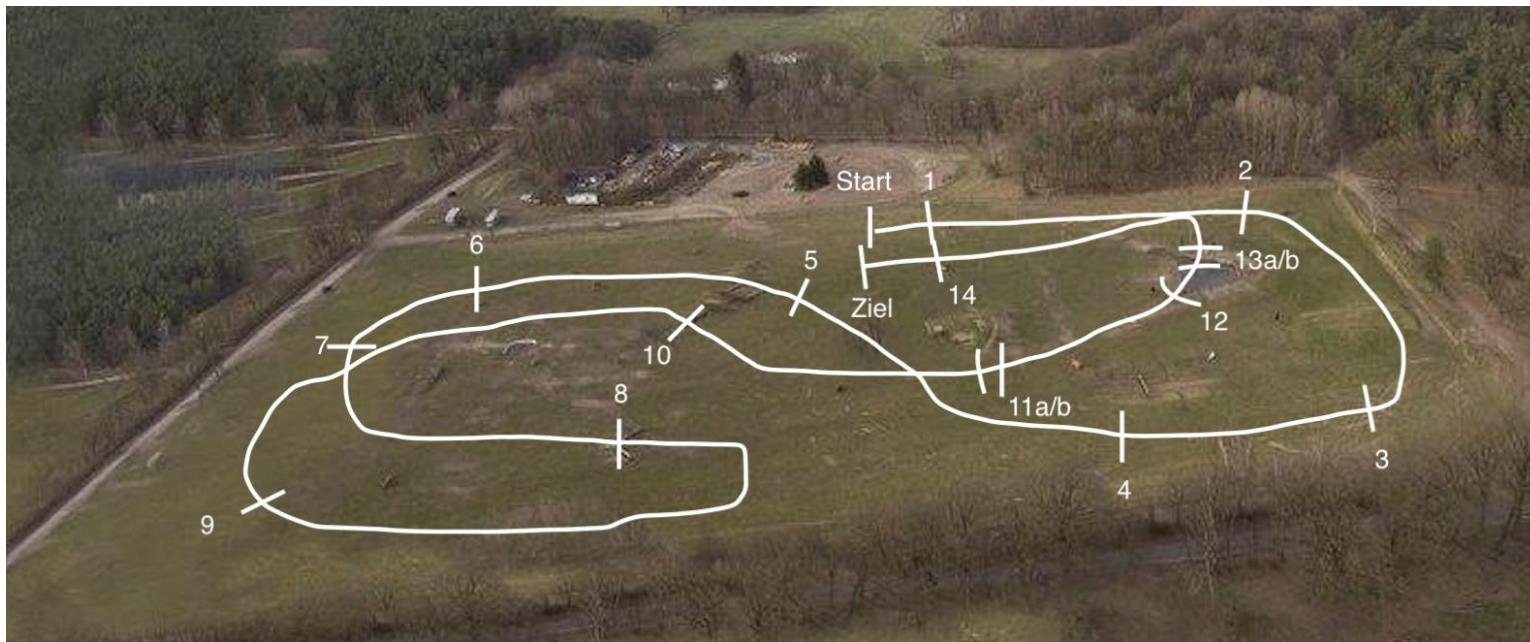

## Geländepferde KL. L am 29.3.2023

Länge : 1450 m Zeit:  
2:54 Minuten Rote  
Nummern

1. Schweinerücken
2. Haus
3. Holsteiner Sprung
4. Doppelhecke
5. Baumstamm auf Hügel
6. Haus mit Tannenbürste
7. Quaderhecke
8. Graben mit Baumstamm

9. Heidedreieck
10. Zick-Zack Graben
- 11a/b. Wallaufsprung
12. Baumstamm vor Teich
- 13a. Wasseraussprung
- 13b. Rennbahnbürste
14. Uelzener Sprung