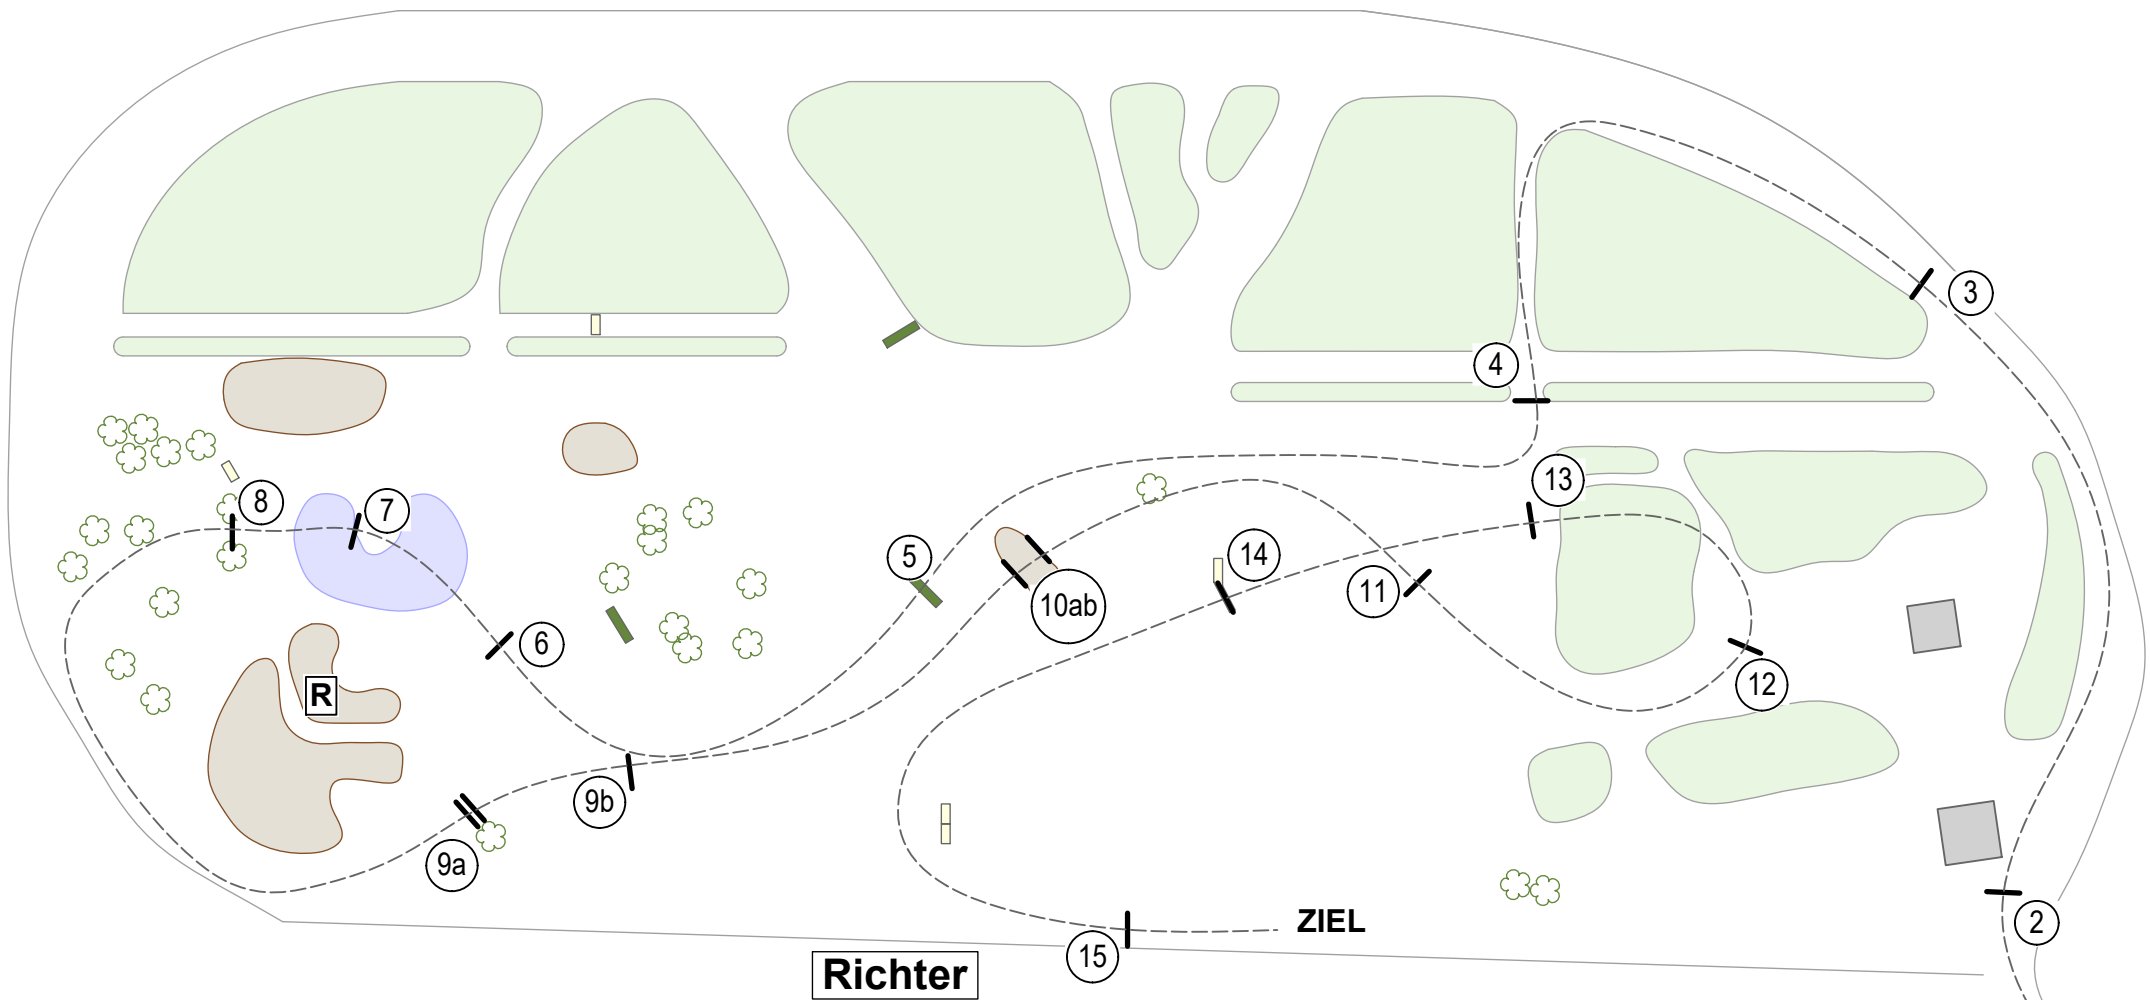

Geländetage 2023 beim RV Wesel-Obrighoven

Prüfung Nr.: 05 Youngster Tour

Geländepferdeprüfung

Klasse: L

Samstag, 25. März 2023

Beginn: 13.00 Uhr

Richtver.:	LPO § 372, 373
Höhe:	1,10 m
Tempo:	450 m/Min.
Bahnlänge:	1625 m
Erlaubte Zeit:	217 sek.
Höchstzeit:	434 sek.
Hindernisse:	15
Sprünge:	17

Bestzeit: 3 min 37 sek
Höchstzeit: 7 min 14 sek
Ziffernfarbe: weiß auf blau

- | | |
|-------------------------|----------------------|
| 1 Plaisade | 10a Aufsprung |
| 2 Storchennest | 10a Absprung |
| 3 MIM-Erdhügel | 11 MIM-Tisch |
| 4 Steinmauer | 12 MIM-Steinmauer |
| 5 Rennbahnhecke | 13 Schweinerücken |
| 6 Boot | 14 überbauter Graben |
| 7 Wassereinsprung | 15 Scheune |
| 8 zwischen den Weißdorn | |
| 9a MIM-Oxer | |
| 9b Schmaler | |

Vorbereitungsplatz