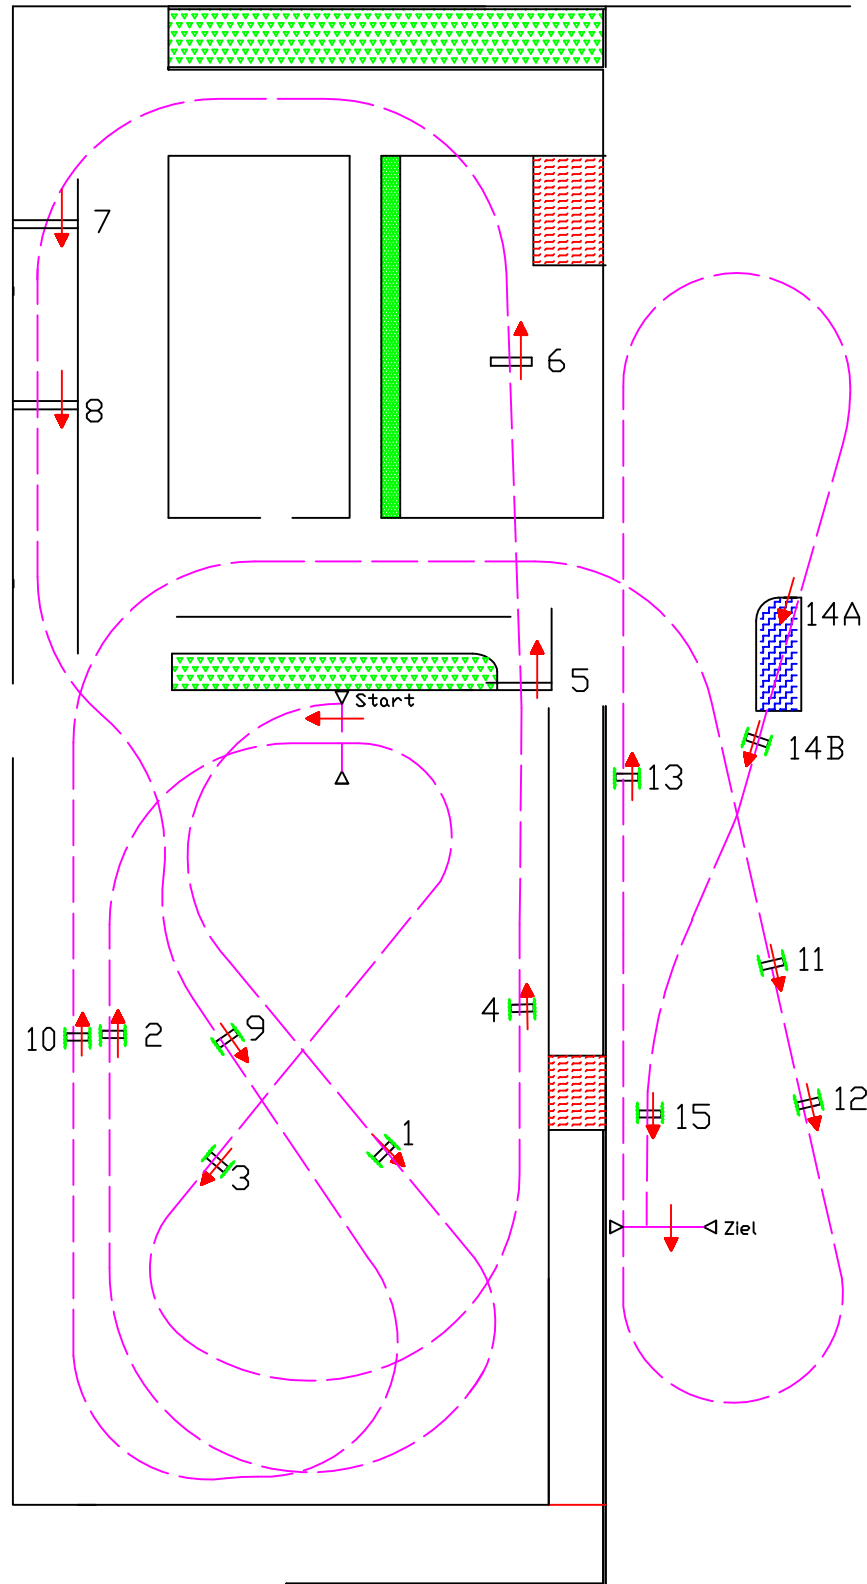

Prüfung Nr.6

Geländepferdeprüfung Kl.A\*

Richtverfahren § 372,373

Streckenlänge 980 m

Tempo 400 m/min

Erlaubte Zeit 147 sec

Schwarz/Weiße Parcours Nummern

- 1 Kleiner Schweinerücken
- 2 Bank mit Hecke
- 3 Blumenbank
- 4 Schweinerücken
- 5 Stufe auf
- 6 Rotes Häuschen
- 7 Kleine Hecke
- 8 kleiner Graben
- 9 Kleine Hecke
- 10 Heukasten
- 11 Hundehütte
- 12 Hundehütte
- 13 Stamm auf Wall
- 14A Wasserdurchritt
- 14B Kastanie
- 15 Pferd

Schwalbach 21.05.2023

Parcourschef: Stefan Odenbreit