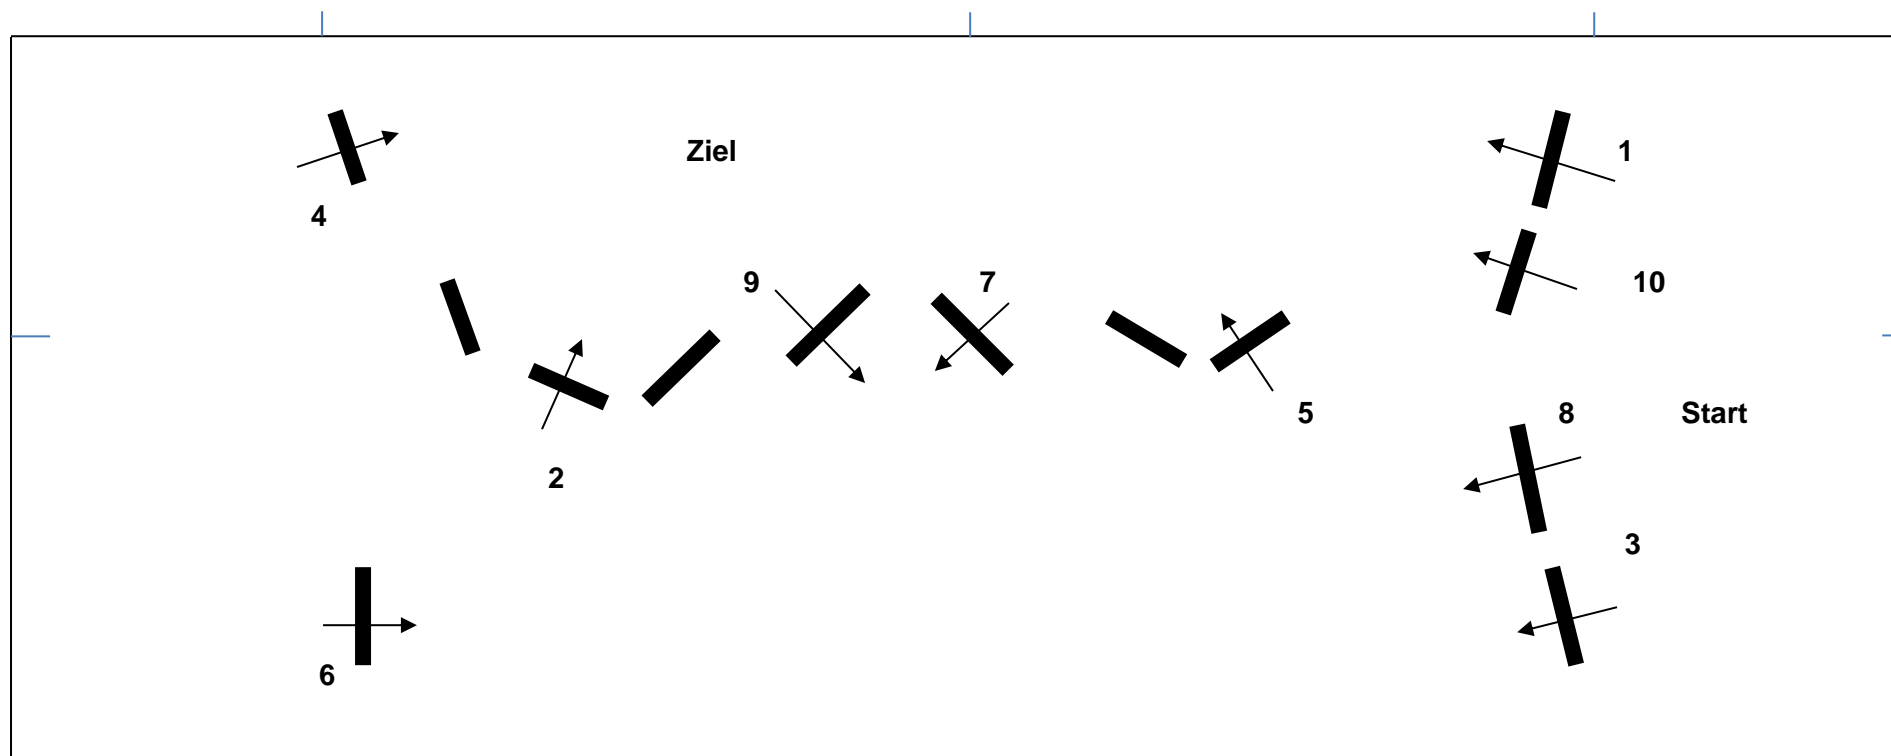

WBO Münster 04.03.2023

WB Nr. 4 Geländepferde WB

analog WB 281 grüne Nummern

Streckenlänge: ca. 700 m

Tempo: angemessen

EZ: ohne

HZ: ohne

1 Baumstamm

2 Schweinerücken

3 Eiche

4 Palisade

5 Schweinerücken

6 Palisadendach

7 Schweinerücken

8 Hecke

9 Kiste

10 Schweinerücken