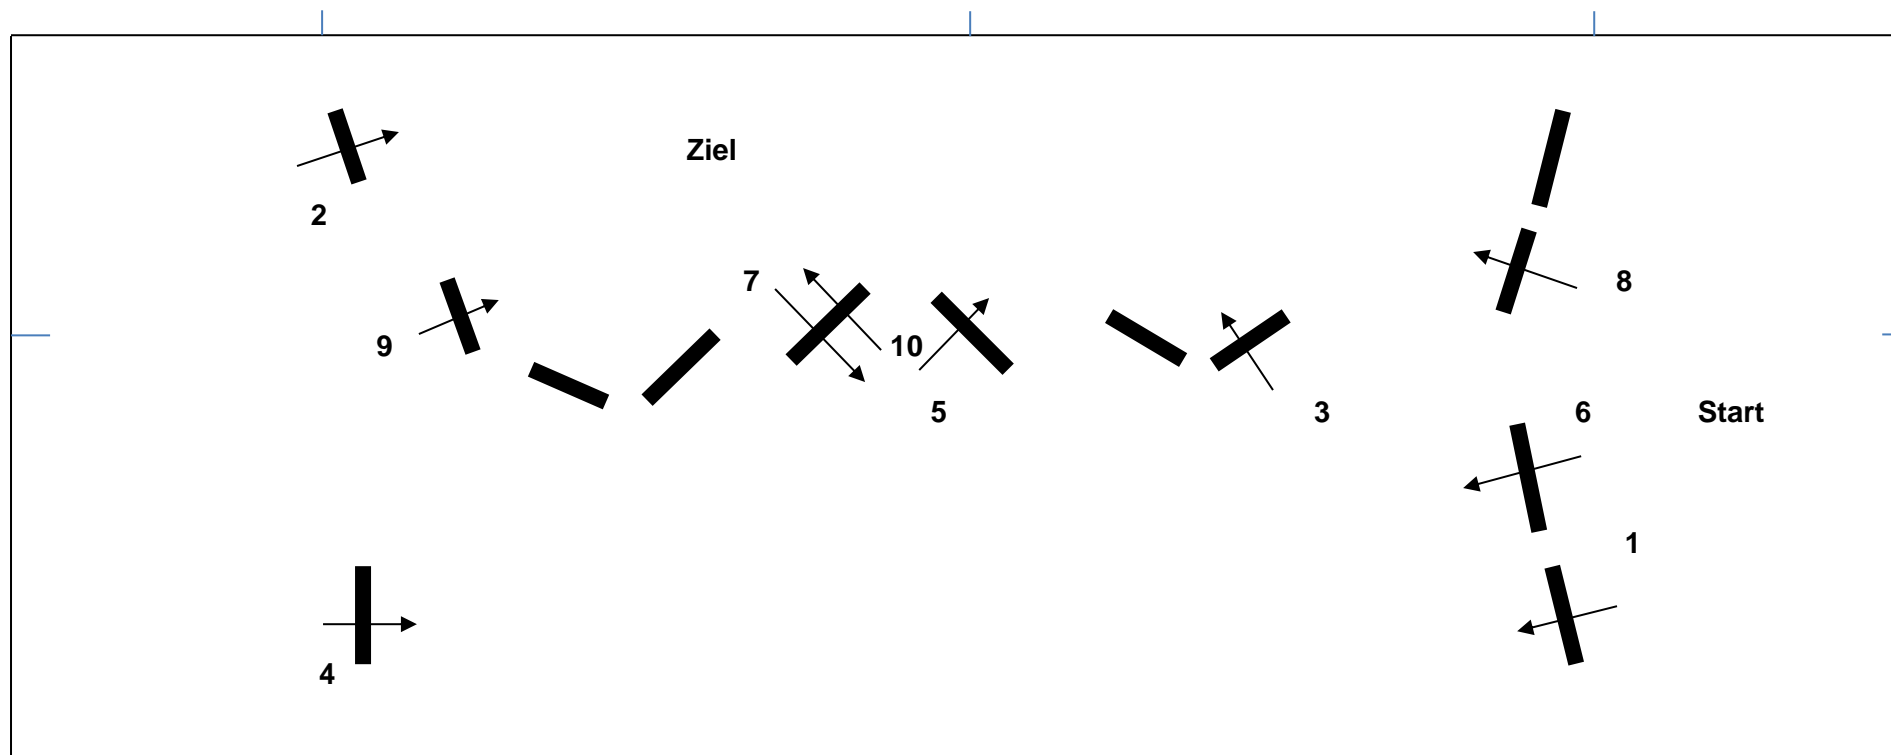

WBO Münster 04.03.2023

WB Nr. 2/3 Stigeländeritt-WB/Hunterklasse

WB 281 blaue Nummern

Streckenlänge: ca. 700 m

Tempo: angemessen

EZ: ohne

HZ: ohne

1 Eiche

2 Palisade

3 Schweinerücken

4 Palisadendach

5 Schweinerücken

6 Hecke

7 Kiste

8 Schweinerücken

9 Palisadendach