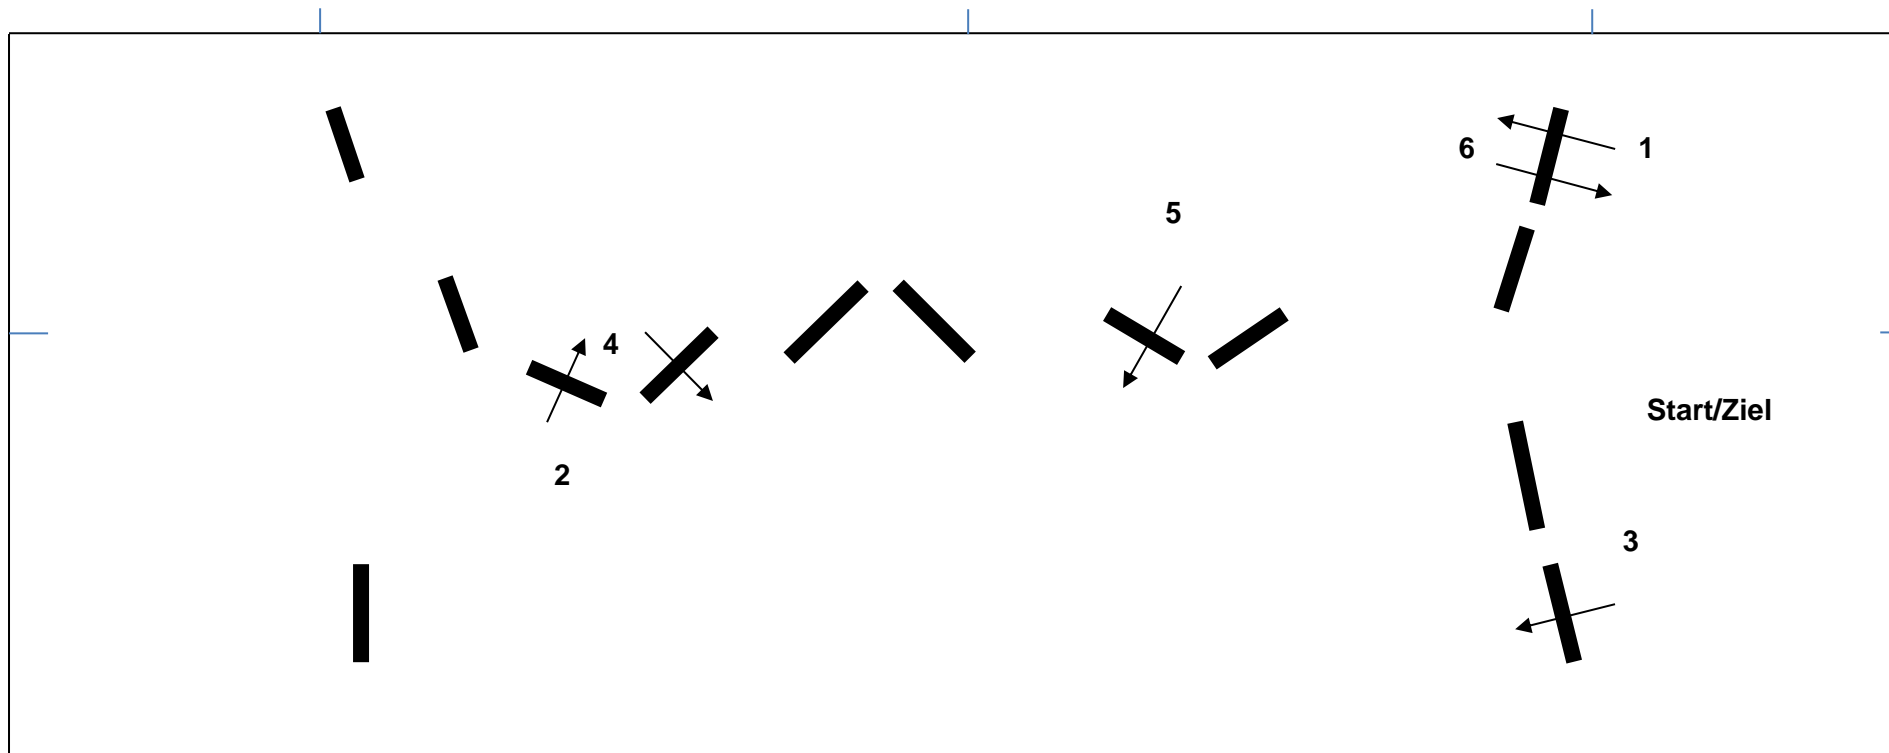

WBO Münster 04.03.2023

WB Nr. 1 Geländereiter-WB

WB 281

schwarze Nummern

Streckenlänge: ca. 450 m

Tempo: angemessen

EZ: ohne

HZ: ohne

1 Baumstamm

2 Schweinerücken

3 Eiche

4 Palisadendach

5 Hecke

6 Baumstamm

e