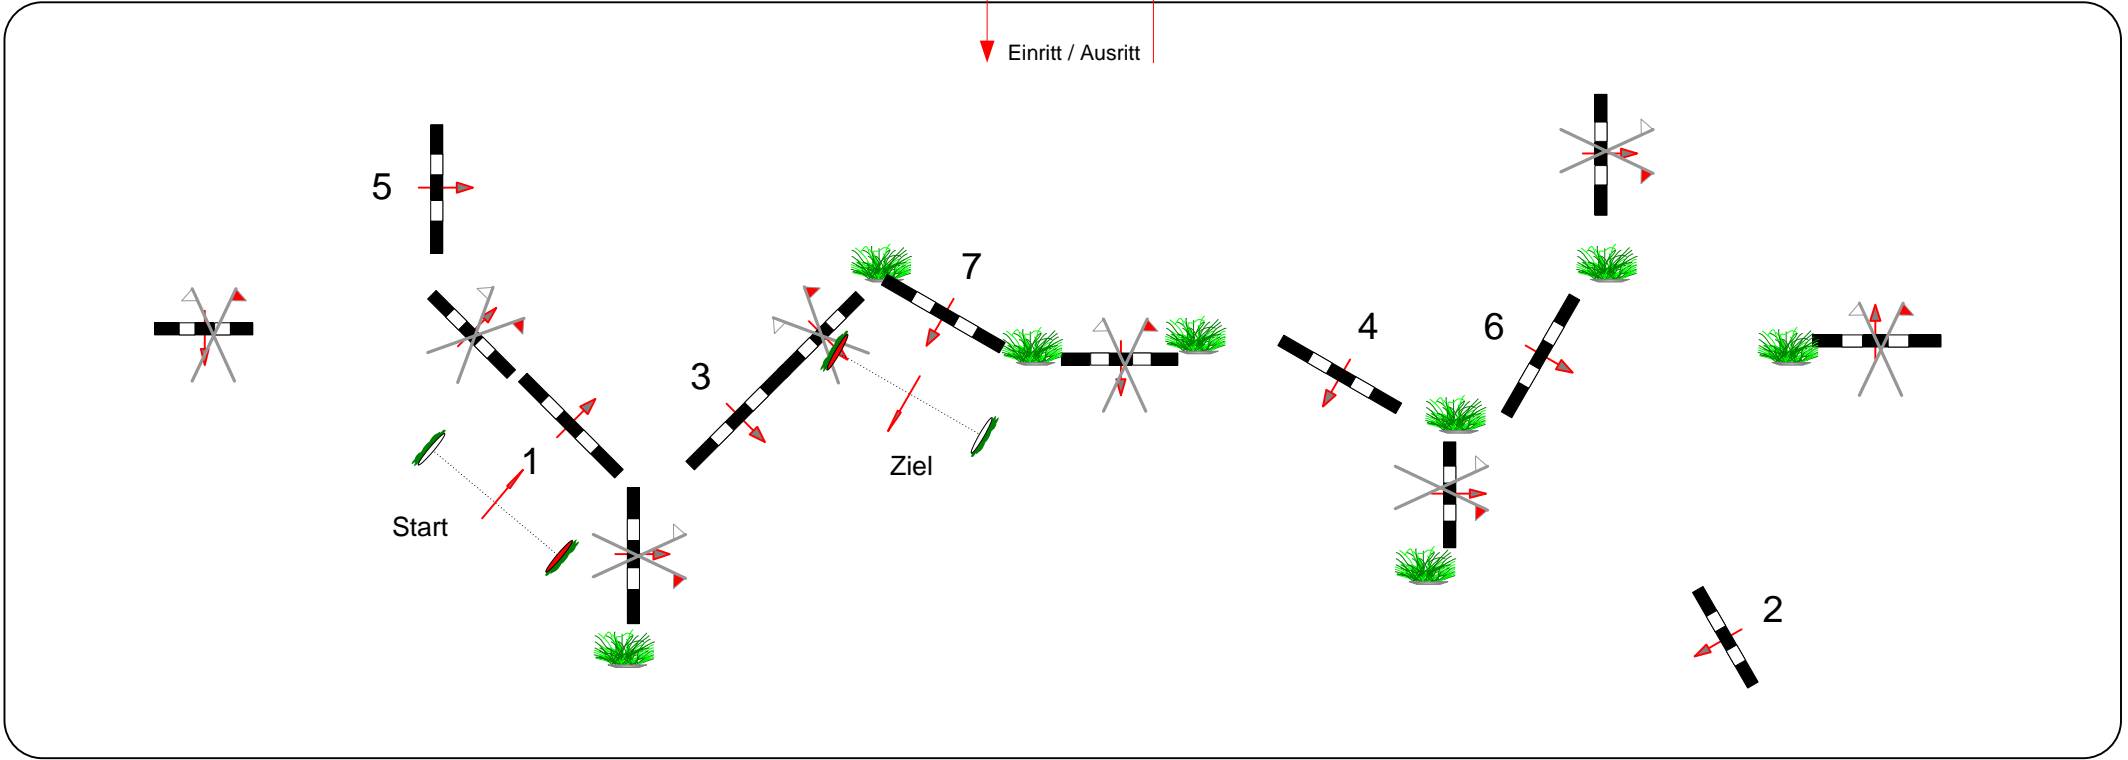

Prussendorf Hallengelände

Prüfung Nr.: 03

Kleine Tour

Stilgeländeritt

Klasse: Mini E

Samstag, 25. Februar 2023

Beginn: 11:00 Uhr

Richtverf.: A
LPO § WBO 627
FEI RG / Art.
Höhe: 0,60 mtr.

Tempo: 350 m/Min.
Bahnlänge: 435 mtr.
Erlaubte Zeit: 75 sek.
Höchstzeit: 150 sek.

Hindernisse: 7
Sprünge: 7
Hindernisfehler: sek.
Geschl. Hindernis:

1. Stechen über:
Bahnlänge: 0 mtr.
Erlaubte Zeit: 0 sek.
Höchstzeit: 0 sek.

2. Stechen über:
Bahnlänge: 0 mtr.
Erlaubte Zeit: 0 sek.
Höchstzeit: 0 sek.

Einritt / Ausritt

Hindernisse			
1.	Stämme	6	Rick
2.	Schweinerücken	7	Weißer Bürste
3.	Holzstapel		
4.	Rick		
5.	Bürste		