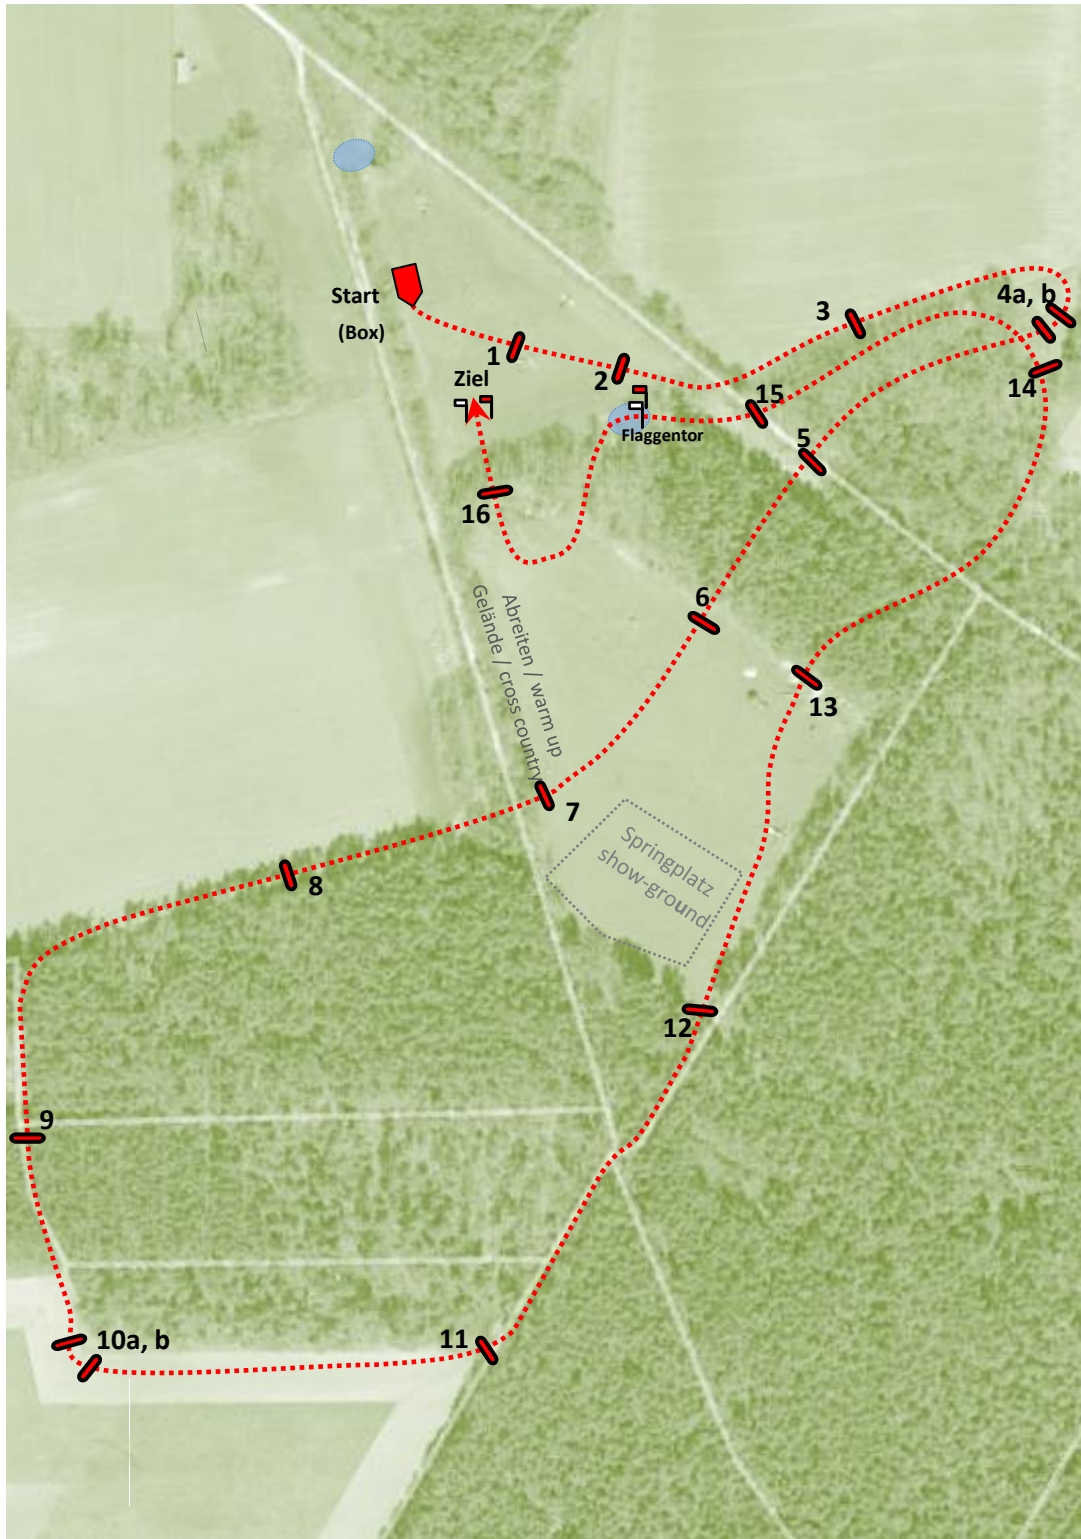

MECHTERSEN AM 25. SEPTEMBER 2022

VON **ELLING**
Club von riding Park-Fachvereins e.V.

Vielseitigkeit A** - Gelände

Hindernisse / fences

schwarze Nummern auf grüner Tafel

- 1 von-Elling-Häuser
- 2 Fehmbusch-Eiche
- 3 Seemann-Bank MIM
- 4a Manzke's Wallaufsprung
- 4b Manzke's Wallabsprung
- 5 Allianz-Rampe
- 6 Schumann-Tisch MIM
- 7 Baumstamm-Stapel
- 8 Schweinerücken
- 9 Auf der Kreuzung
- 10a, b Am Wildpark

- 11 Dicke Eiche
- 12 Haus
- 13 MIM - Tisch
- 14 GRAPHISOFT-Coffin
- 15 PFERDE-SERVICE.COM
- Haus
- Flaggentor/compusary flags
- 16 Meyer-Helden Graben

16 Hindernisse / fences

18 Sprünge / efforts

1 Flaggentor (Pflicht) / compulsory flags

Tempo / speed: 500 m/min

Länge der Strecke / length of the course: 2.550 m

Bestzeit / ideal time: 5 min 06 sec

Höchstzeit / time max: 10 min 12 sec

CD: Friedrich BUHR, GER
TD: Dr. Peter Koepfel, GER