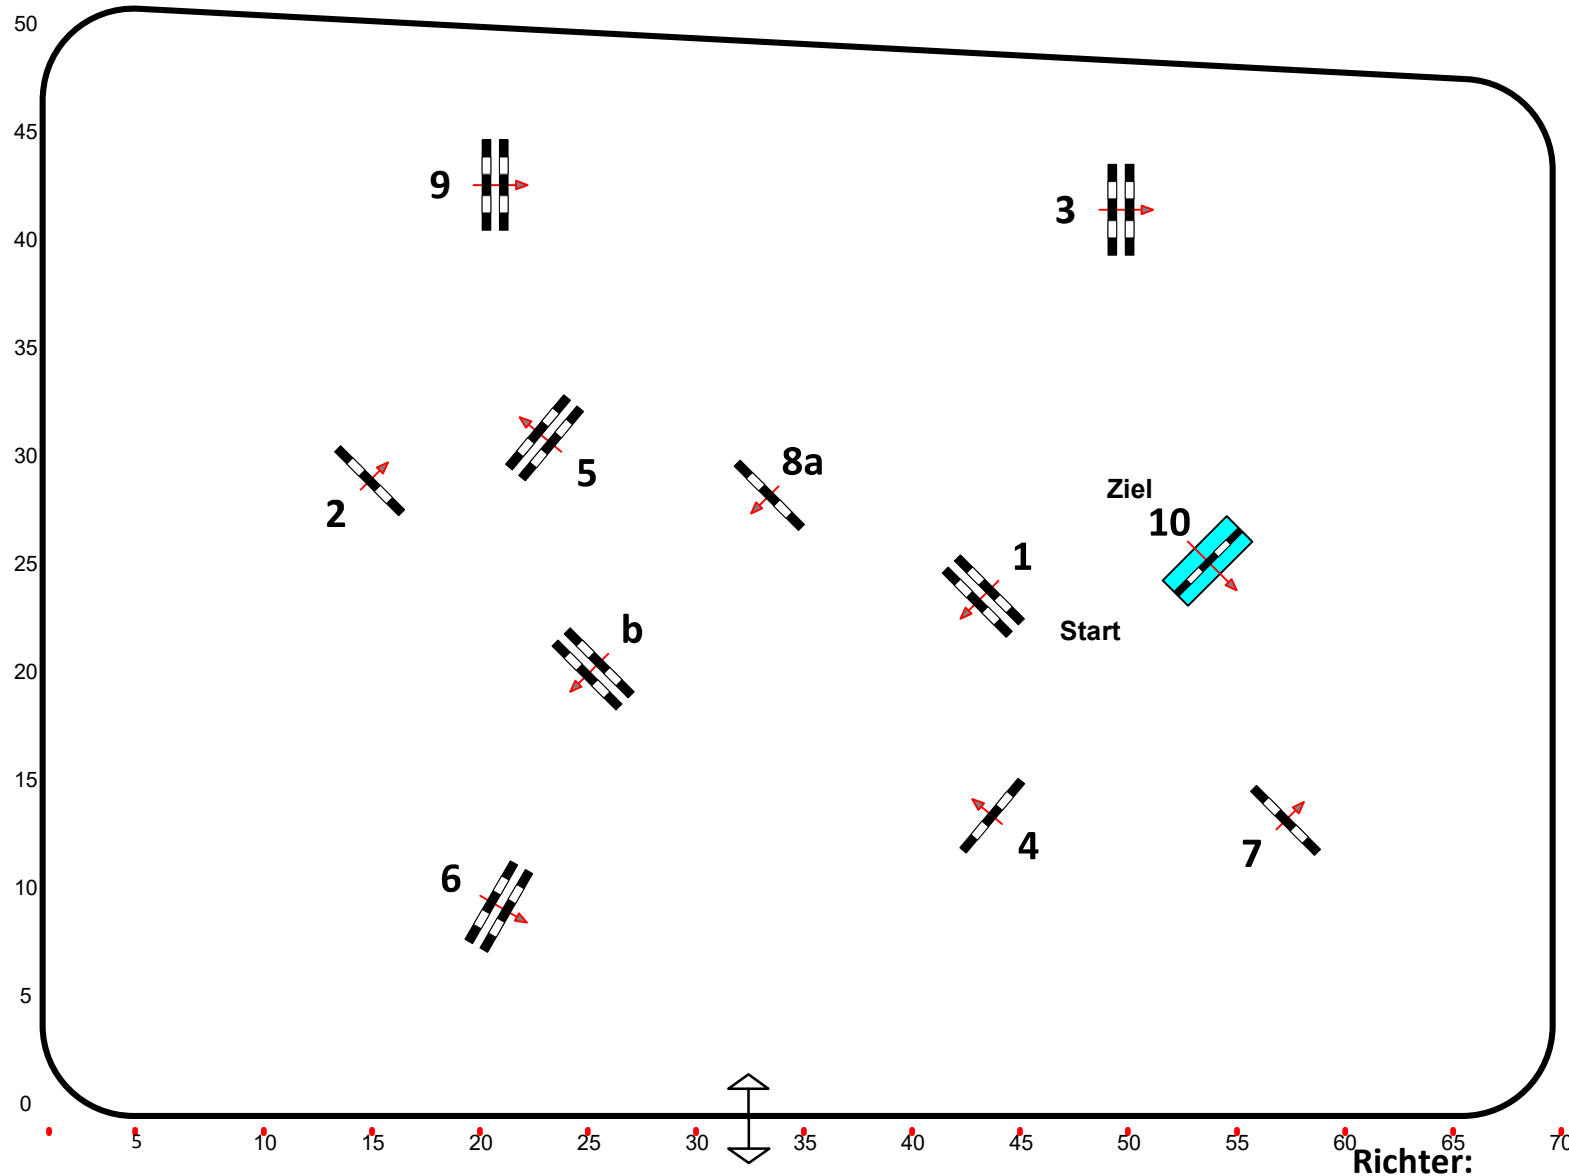

Reitsportzentrum Honsolgen

---16.09.-18.09.2022---

Prüfung Nr.:

14

Springferde Tour

Springferde-LP

Klasse: A**

Freitag, 16. September 2022

Richtverf.: A

LPO § 363,1

RG / Art.

Höhe: 1,05 mtr.

Tempo: 350 m/Min.

Bahnlänge: 460 mtr.

Erlaubte Zeit: 79 sek.

Höchstzeit: 158 sek.

Hindernisse: 10

Sprünge: 11

Hindernisfehler: sek.

Siegerrunde über:

Bahnlänge: 0 mtr.

Erlaubte Zeit: 0 sek.

Höchstzeit: 0 sek.

Course Designer
Manfred Herzog
Stefan Weihmayer