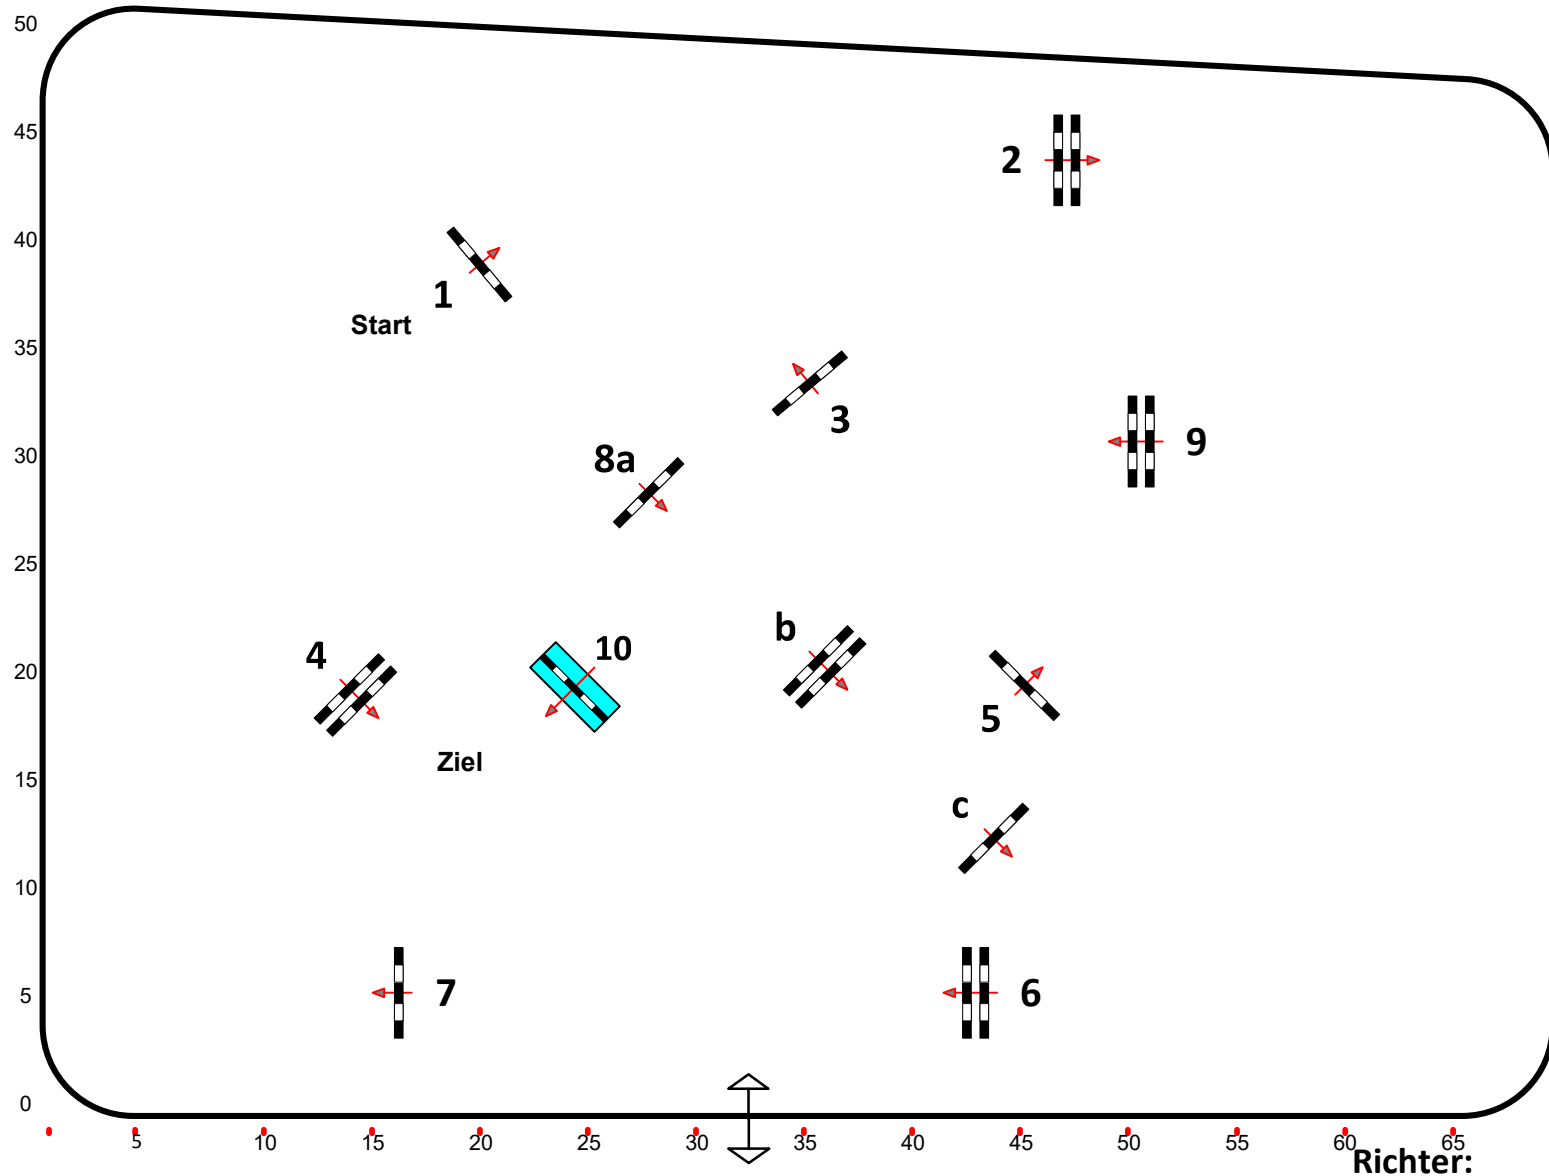

Reitsportzentrum Honsolgen

---16.09.-18.09.2022---

12

Prüfung Nr.:

Mittlere Tour

Spring-LP m. Stilwertung

Klasse: L

Samstag, 17. September 2022

Richtverf.: A
LPO § 520,3e
RG / Art.
Höhe: 1,15 mtr.

Tempo: 350 m/Min.

Bahnlänge: 400 mtr.
Erlaubte Zeit: 69 sek.
Höchstzeit: 138 sek.

Hindernisse: 10
Sprünge: 12
Hindernisfehler: sek.

Siegerrunde über:

Bahnlänge: 0 mtr.
Erlaubte Zeit: 0 sek.
Höchstzeit: 0 sek.