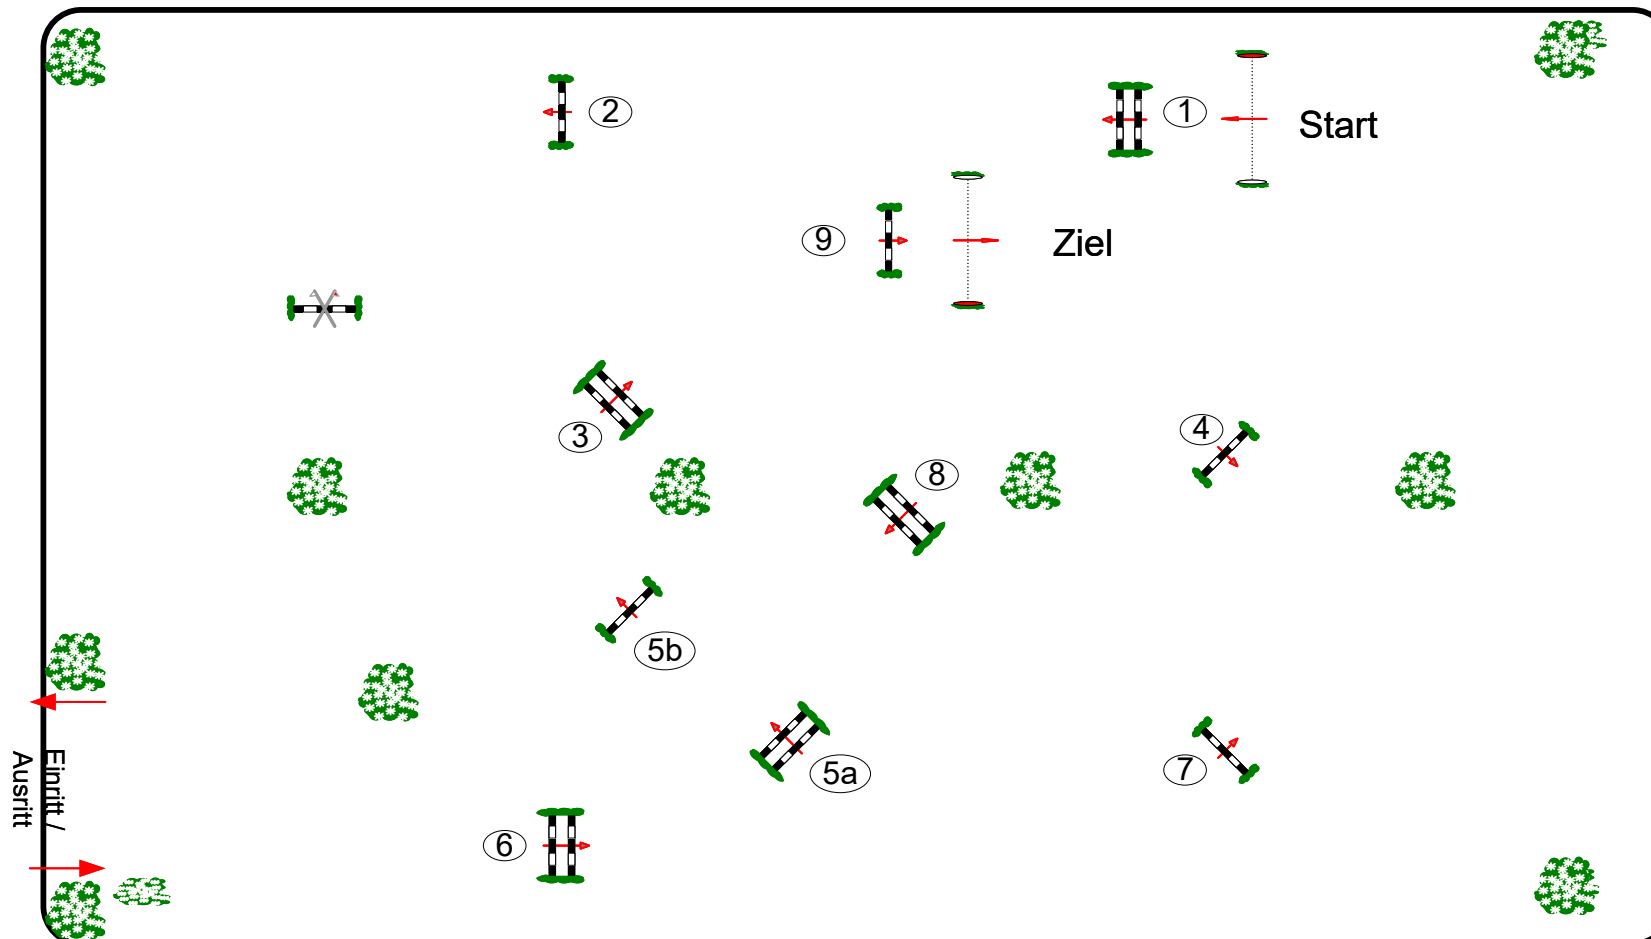

Gardelegen 16.-18. September 2022

Prüfung Nr.: 12

regionale Tour

Fehler/Zeit-Springen

Klasse: L

Samstag, 17. September 2022 Beginn: 9:30 Uhr

Richtverf.: A
LPO § 501 / 1a1
FEI RG / Art.
Höhe: 1,05 mtr.

Tempo: 350 m/Min.
Bahnlänge: 430 mtr.
Erlaubte Zeit: 74 sek.
Höchstzeit: 148 sek.

Hindernisse: 9
Sprünge: 10
Hindernisfehler: sek.
Geschl. Hindernis:

1. Stechen über:
Bahnlänge: 0 mtr.
Erlaubte Zeit: 0 sek.
Höchstzeit: 0 sek.

2. Stechen über:
Bahnlänge: 0 mtr.
Erlaubte Zeit: 0 sek.
Höchstzeit: 0 sek.

Parcourschef
Martin Lühmann
01712177862
Philipp Pohle

RICHTER