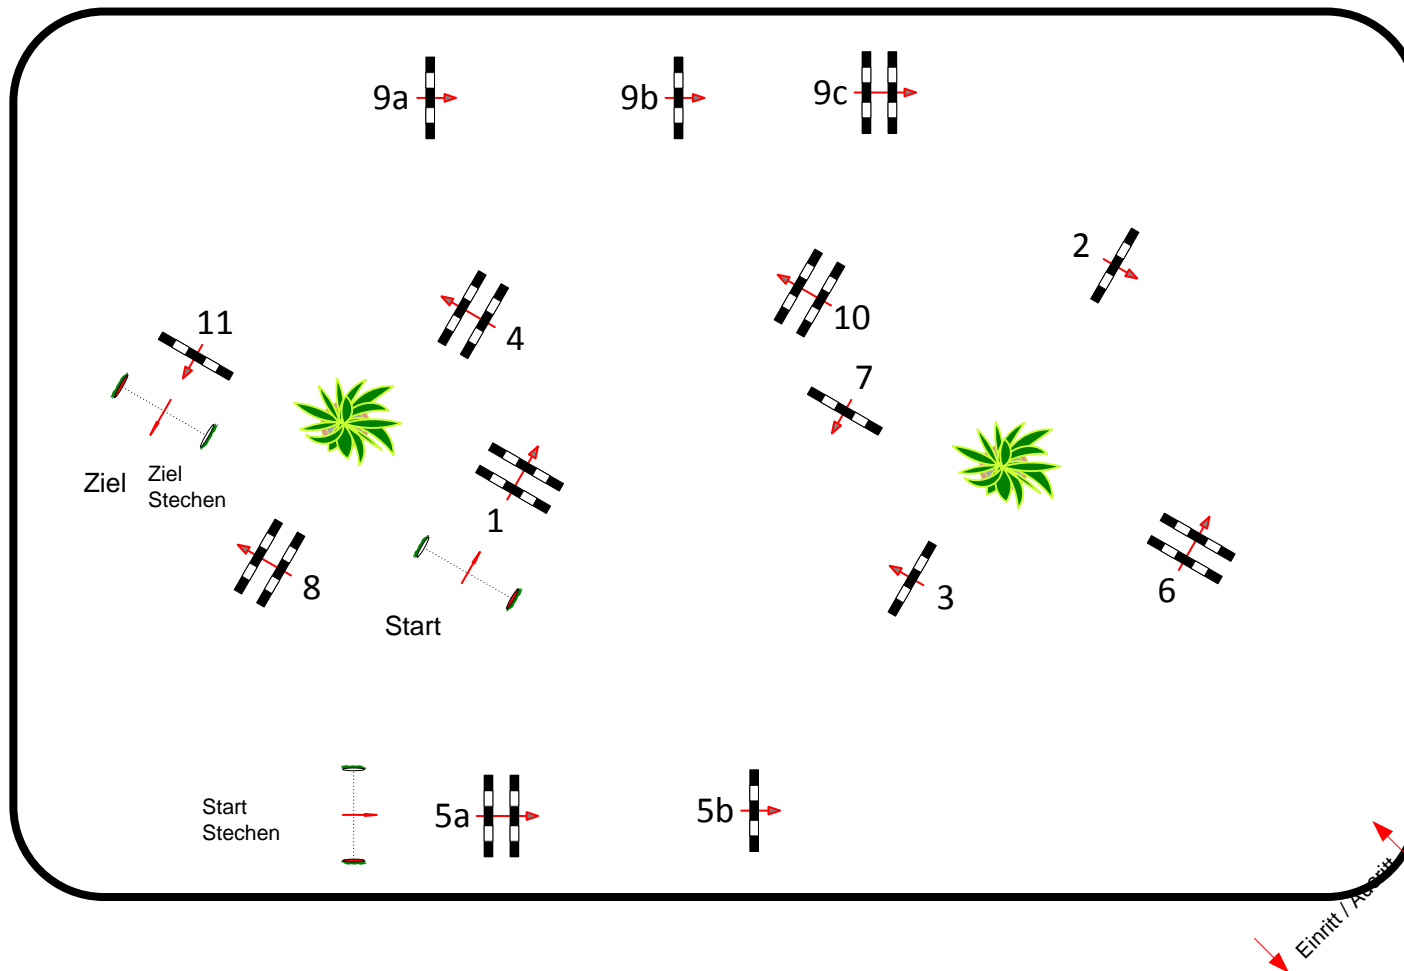

PLS Bad Schmiedeberg 16.-18.09.2022

Prüfung Nr.: 21 Große Tour Spring-LP m. Stechen Klasse: S* Sonntag, 18. September 2022 Beginn: 16:00 Uhr

Richtverf.: A	Tempo: 350 m/Min.	Hindernisse: 11	1. Stechen über: 5a.6.7.9b.9c.10.11	2. Stechen über:
LPO § 501,B1	Bahnlänge: 420 mtr.	Sprünge: 14	Bahnlänge: 250 mtr.	Bahnlänge: 0 mtr.
FEI RG / Art.	Erlaubte Zeit: 72 sek.	Hindernisfehler: sek.	Erlaubte Zeit: 43 sek.	Erlaubte Zeit: 0 sek.
Höhe: 1,40 mtr.	Höchstzeit: 144 sek.	Geschl. Hindernis:	Höchstzeit: 86 sek.	Höchstzeit: 0 sek.