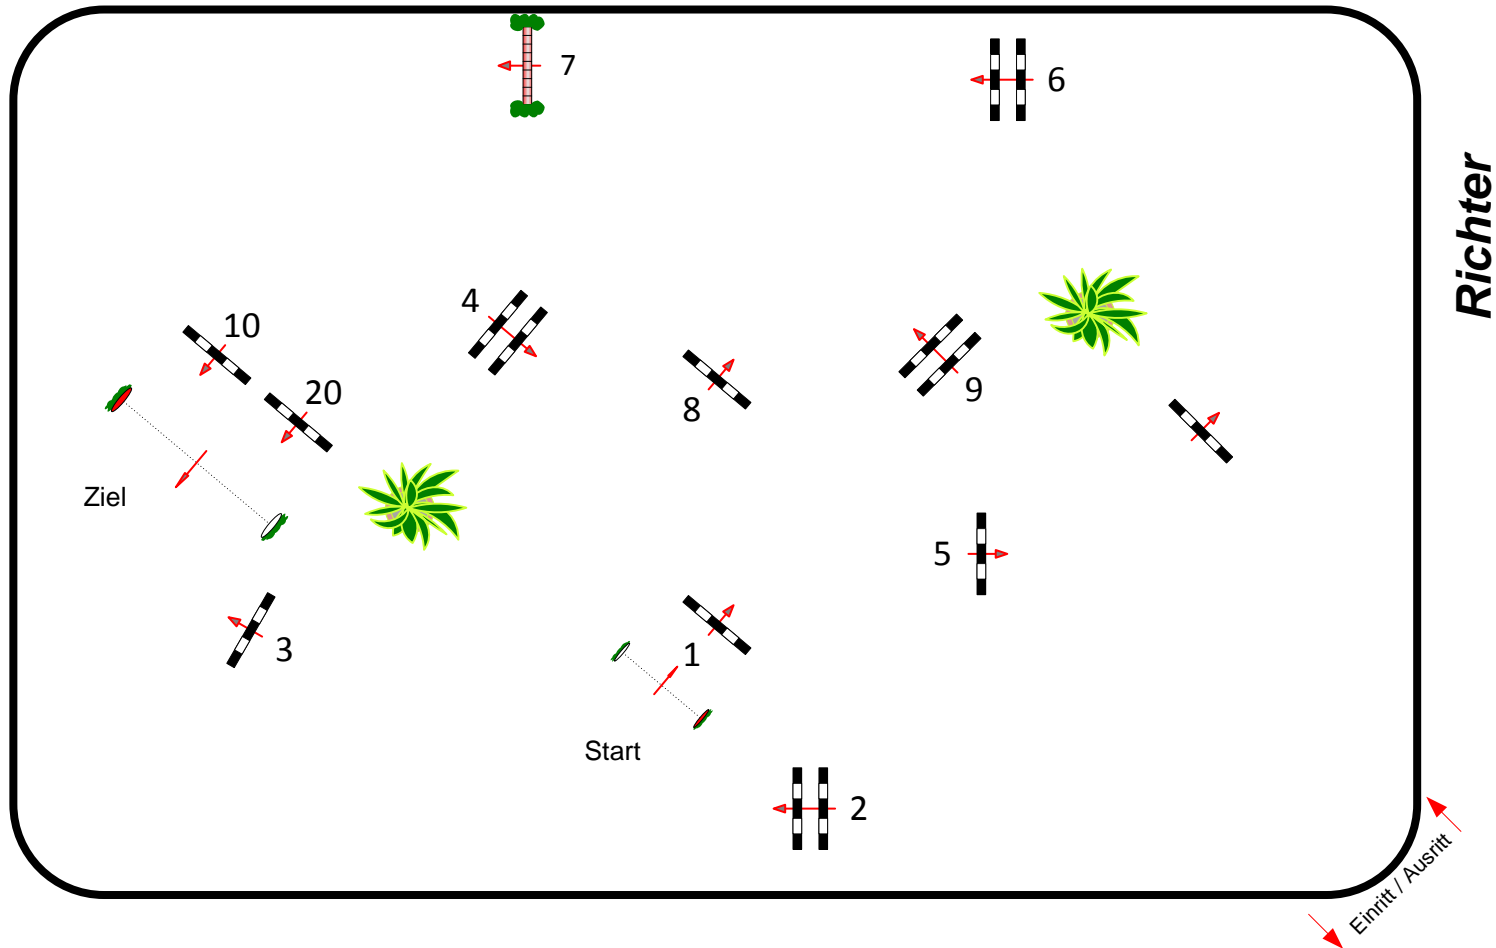

# PLS Bad Schmiedeberg 16.-18.09.2022

Prüfung Nr.: 18      Mittlere Tour      Punkte-Spring-LP      Klasse: M\*      Samstag, 17. September 2022      Beginn: 15:45 Uhr

Richtverf.: A	Tempo: 350 m/Min.	Hindernisse: 10	1. Stechen über:	2. Stechen über:
LPO § 524	Bahnlänge: 360 mtr.	Sprünge: 10	Bahnlänge: 0 mtr.	Bahnlänge: 0 mtr.
FEI RG / Art.	Erlaubte Zeit: 62 sek.	Hindernisfehler: sek.	Erlaubte Zeit: 0 sek.	Erlaubte Zeit: 0 sek.
Höhe: 1,25 mtr.	Höchstzeit: 124 sek.	Geschl. Hindernis:	Höchstzeit: 0 sek.	Höchstzeit: 0 sek.