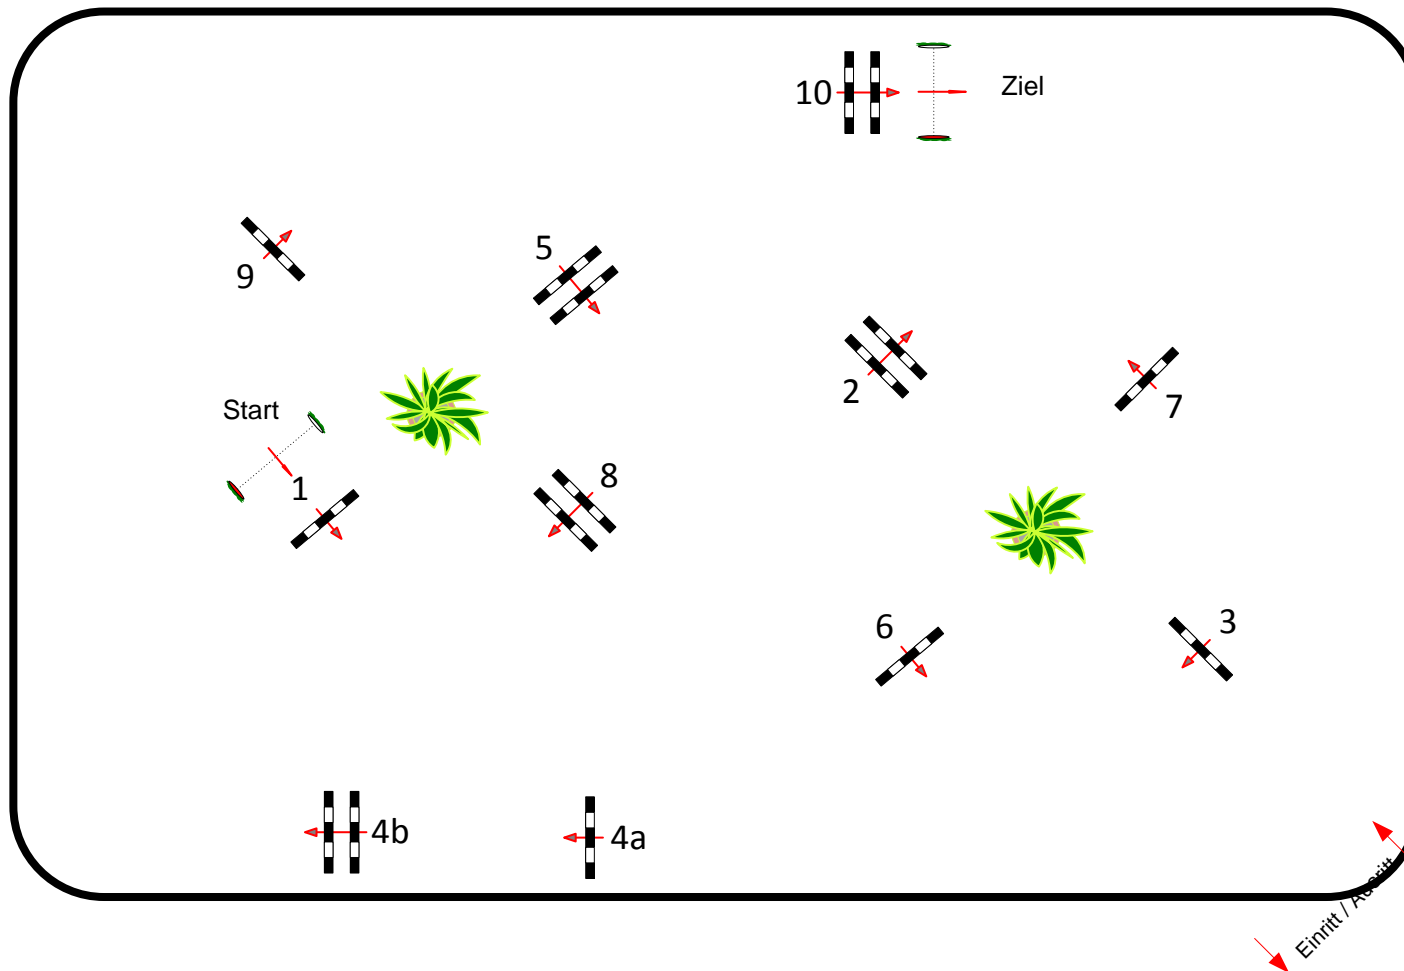

PLS Bad Schmiedeberg 16.-18.09.2022

Prüfung Nr.: 9 Springpferde Tour Springpferde-LP Klasse: A** Samstag, 17. September 2022 Beginn: 11:30 Uhr

Richtverf.: Wertnote
LPO § 363.1
FEI RG / Art.
Höhe: 1,05 mtr.

Tempo: 350 m/Min.
Bahnlänge: 430 mtr.
Erlaubte Zeit: 74 sek.
Höchstzeit: 148 sek.

Hindernisse: 10
Sprünge: 11
Hindernisfehler: sek.
Geschl. Hindernis:

1. Stechen über:
Bahnlänge: 0 mtr.
Erlaubte Zeit: 0 sek.
Höchstzeit: 0 sek.

2. Stechen über:
Bahnlänge: 0 mtr.
Erlaubte Zeit: 0 sek.
Höchstzeit: 0 sek.

Parcoursgestaltung Michael Dreibrodt
Tel.015231861231