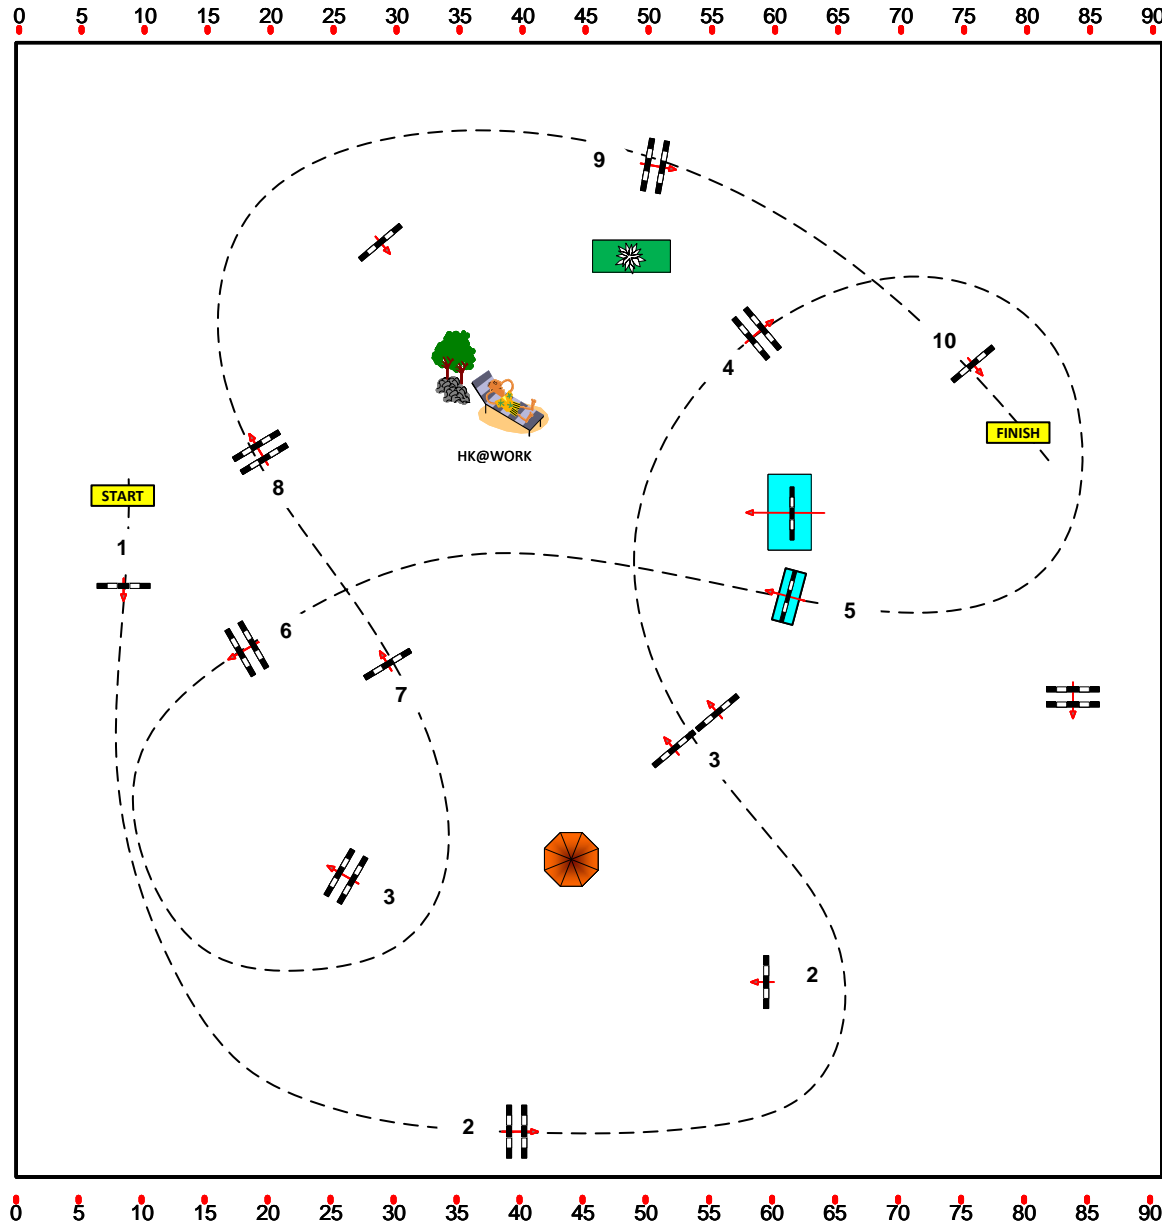

Class No.: 05

Einlaufspringen

095

Freitag, 9. September 2022

05

Richtverf.: A2  
LPO §  
RG / Art.  
Höhe: 095 mtr.

Tempo: 350 m/Min.

Bahnlänge: 450 mtr.  
Erlaubte Zeit: 78 sek.  
Höchstzeit: 156 sek.

Hindernisse: 10  
Sprünge: 10

1. Stechen über:

Bahnlänge: 0 mtr.  
Erlaubte Zeit: 0 sek.  
Höchstzeit: 0 sek.

H. KUTTELWASCHER (AUT)  
A. SIMANEK (AUT)  
COURSEDESIGNER