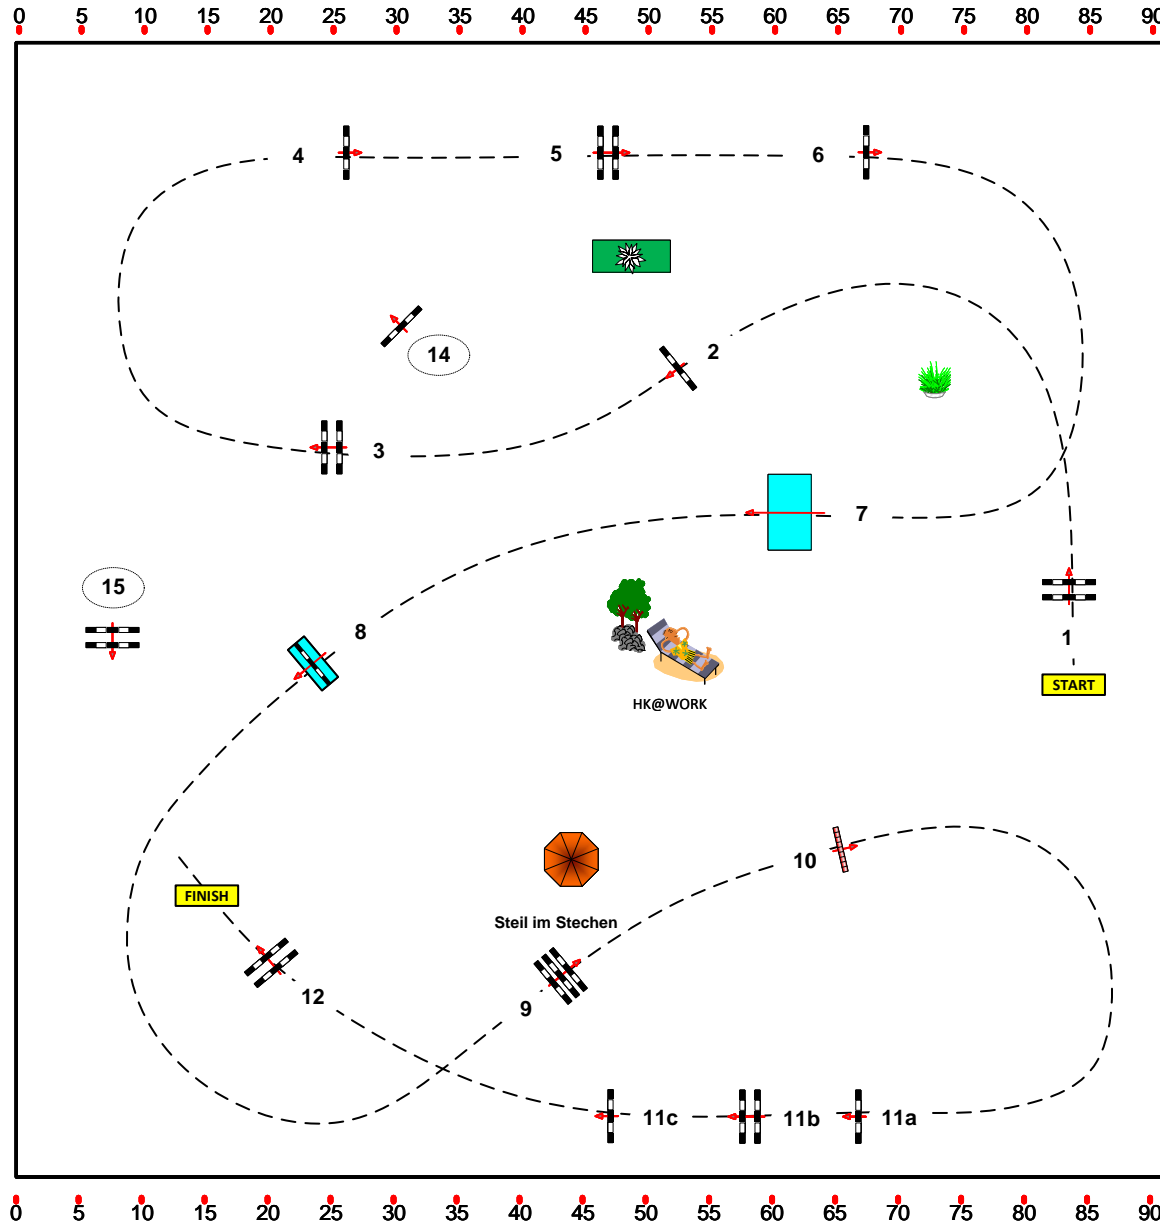

Class No.: 20

2. TB ALL KL

140

Sonntag, 11. September 2022

20

Richtverf.: A2
LPO §
RG / Art.
Höhe: 140 mtr.

Tempo: 350 m/Min.

Bahnlänge: 470 mtr.
Erlaubte Zeit: 81 sek.
Höchstzeit: 162 sek.

Hindernisse: 12
Sprünge: 14

1. Stechen über:
1-2-5-14-15-9-11b-11c-12

Bahnlänge: 360 mtr.
Erlaubte Zeit: 62 sek.
Höchstzeit: 124 sek.

H. KUTTELWASCHER (AUT)
A. SIMANEK (AUT)
COURSEDESIGNER