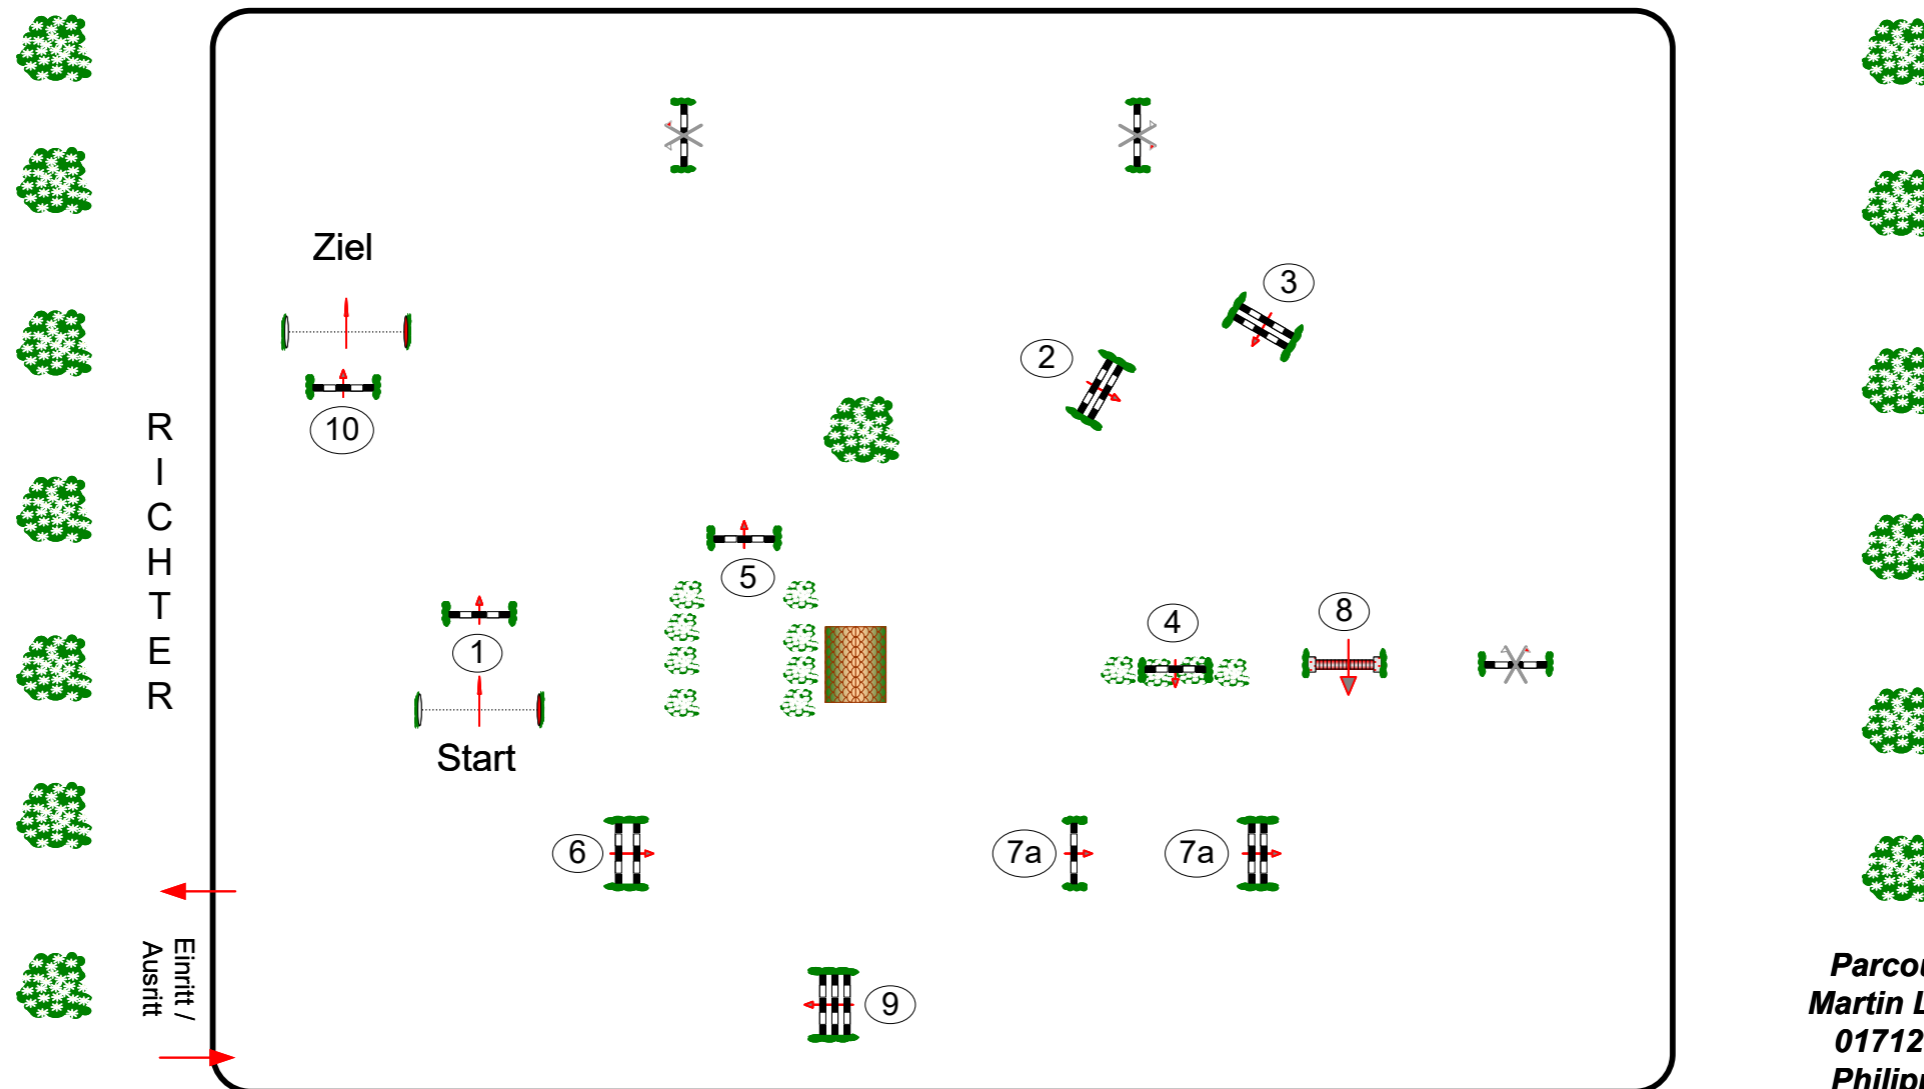

# Jubiläumsturnier 09.-11. September 2022 Westeregeln

Prüfung Nr.: 32

WP KM SLK Jun

Spring-LP m. Zeitwertung

Klasse: M\*

Samstag, 10. September 2022

Beginn: 15:30 Uhr

Richtverf.: A  
LPO § 501 / 1a1  
FEI RG / Art.  
Höhe: 1,25 mtr.

Tempo: 350 m/Min.  
Bahnlänge: 430 mtr.  
Erlaubte Zeit: 74 sek.  
Höchstzeit: 148 sek.

Hindernisse: 10  
Sprünge: 11  
Hindernisfehler: sek.  
Geschl. Hindernis:

über:  
Bahnlänge: mtr.  
Erlaubte Zeit: 48 sek.  
Höchstzeit: 96 sek.

2. Stechen über:  
Bahnlänge: mtr.  
Erlaubte Zeit: 0 sek.  
Höchstzeit: 0 sek.

**Parcourschef**  
**Martin Lühmann**  
01712177862  
**Philipp Pohle**