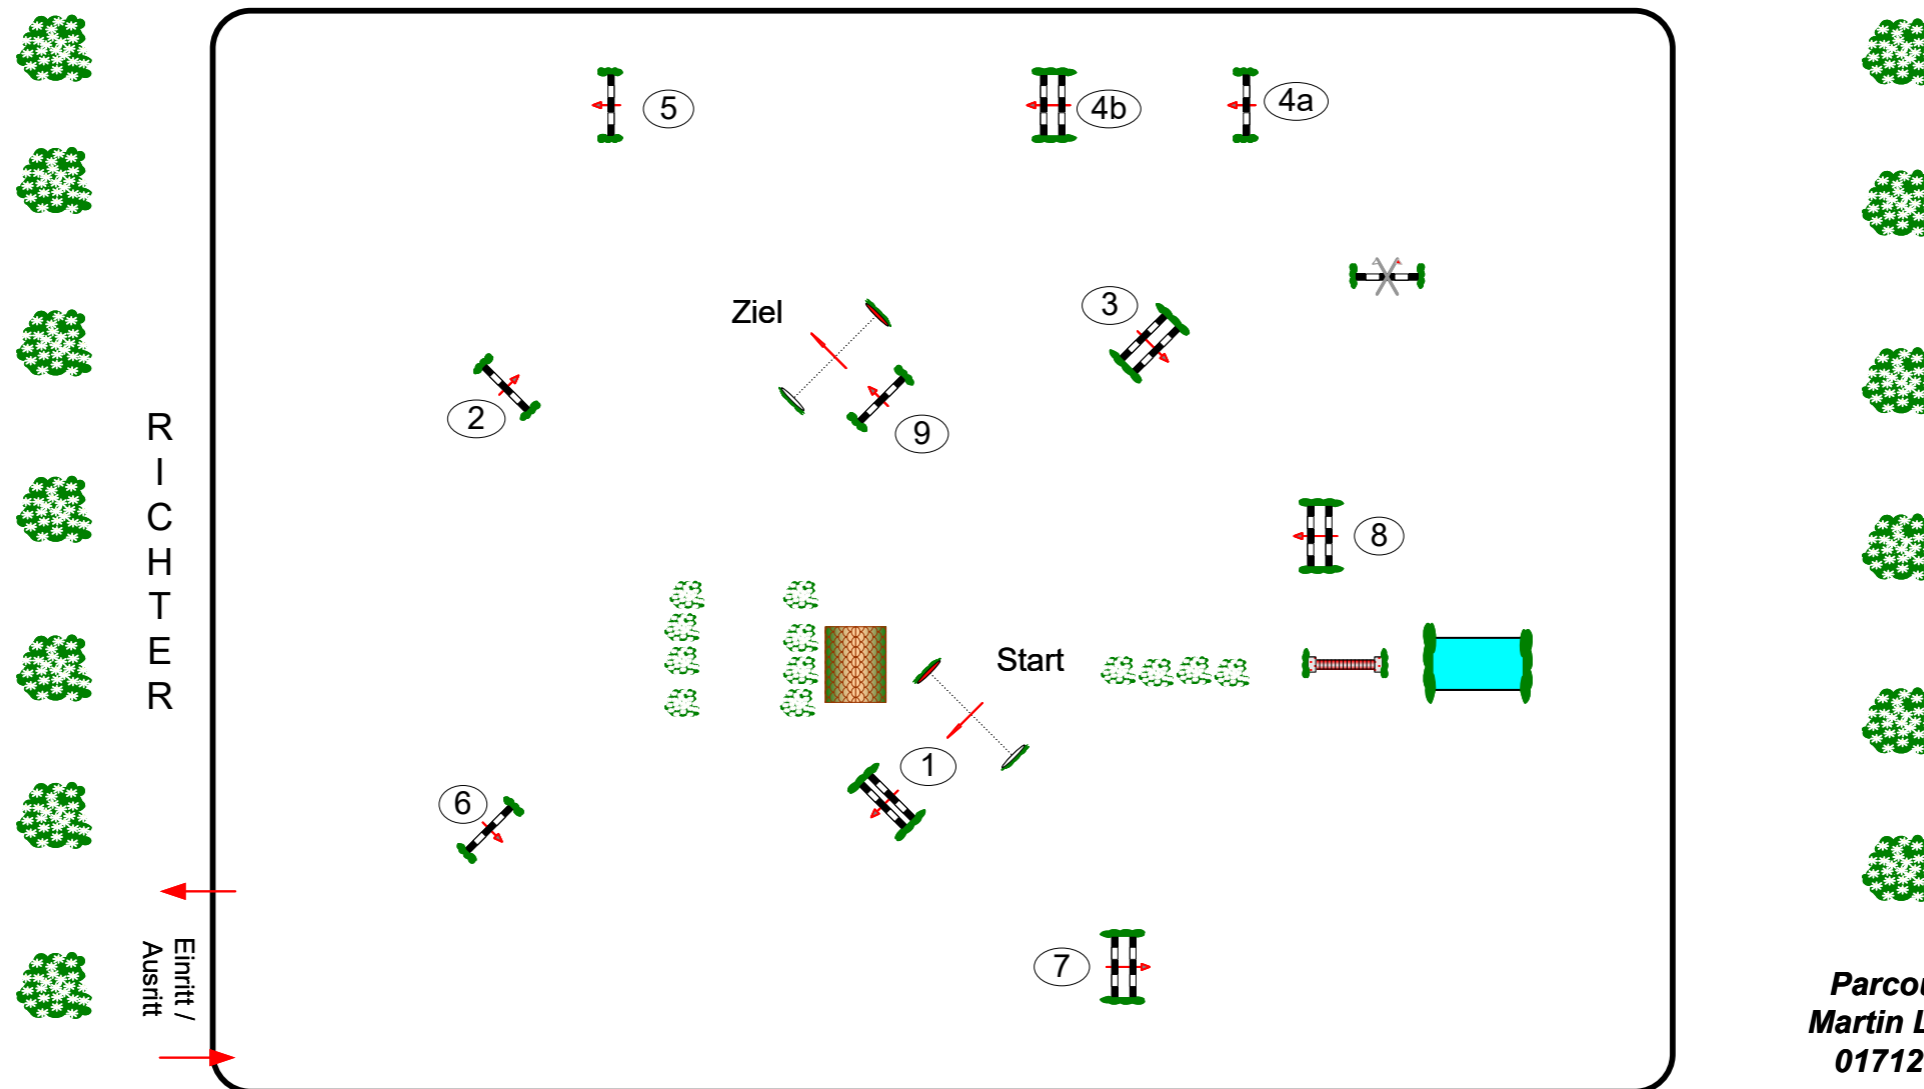

Jubiläumsturnier 09.-11. September 2022 Westeregeln

Prüfung Nr.: 16 Springpferde Tour Springpferde-LP

Klasse: L

Freitag, 9. September 2022 Beginn: 10:45 Uhr

Richtverf.: A
LPO § 363.1
FEI RG / Art.
Höhe: 1,15 mtr.

Tempo: 350 m/Min.
Bahnlänge: 440 mtr.
Erlaubte Zeit: 76 sek.
Höchstzeit: 152 sek.

Hindernisse: 9
Sprünge: 10
Hindernisfehler: sek.
Geschl. Hindernis:

über:
Bahnlänge: 0 mtr.
Erlaubte Zeit: 0 sek.
Höchstzeit: 0 sek.

2. Stechen über:
Bahnlänge: mtr.
Erlaubte Zeit: 0 sek.
Höchstzeit: 0 sek.

**Parcourschef
Martin Lühmann
01712177862**