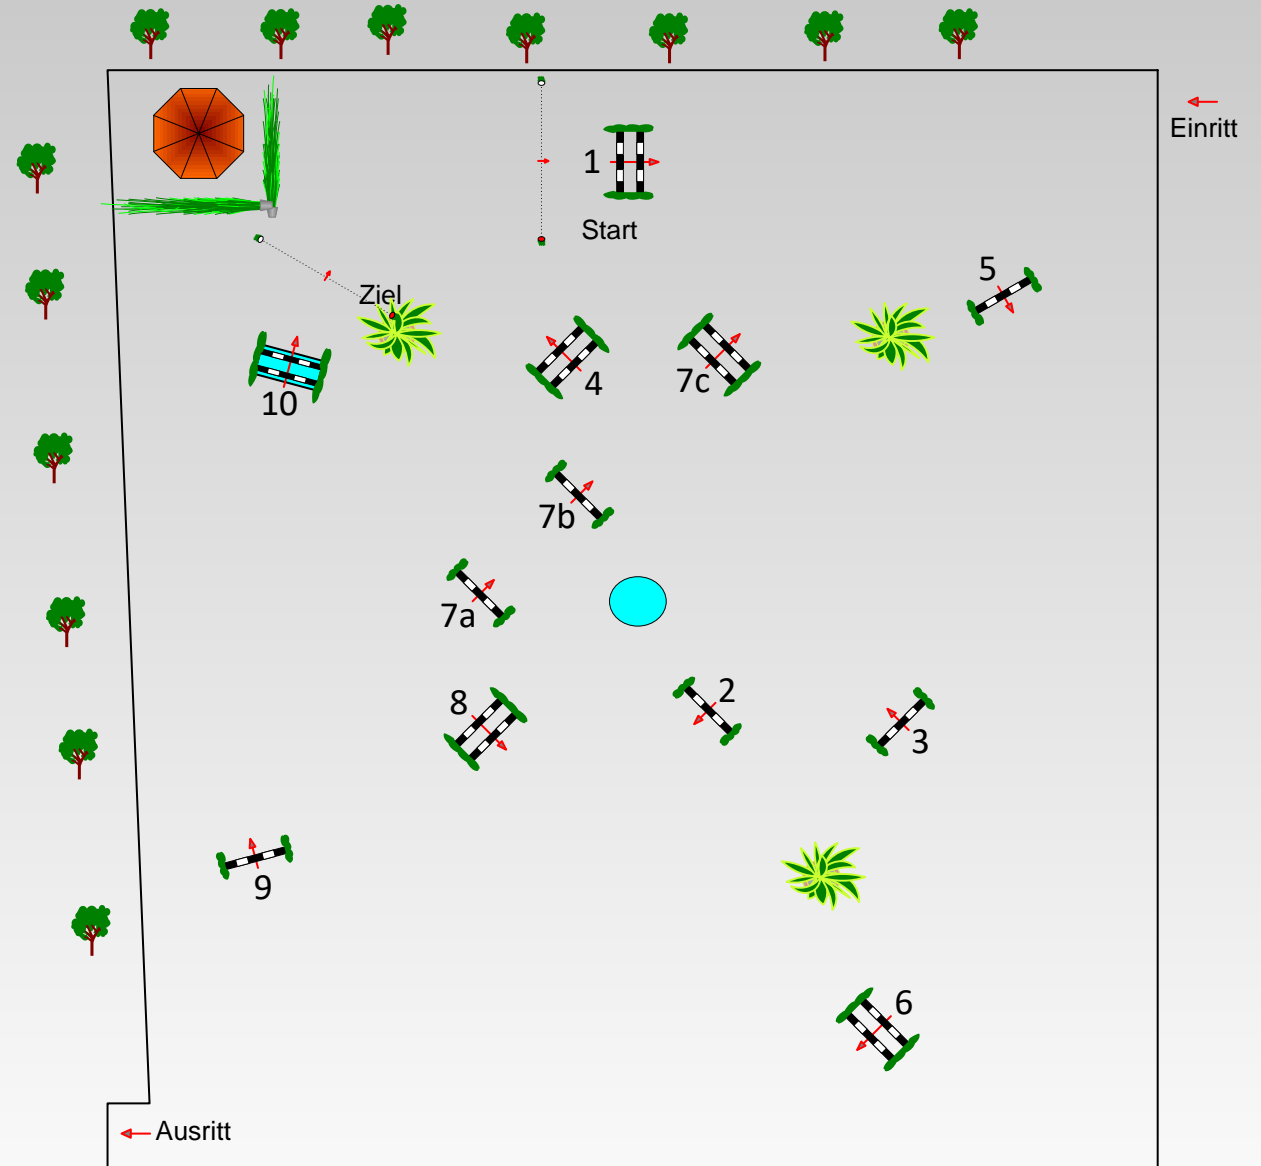

Tempo: 350 m/Min.

Bahnlänge: 465 mtr.
Erlaubte Zeit: 80 sek.
Höchstzeit: 160 sek.

Hindernisse: 10
Sprünge: 12
Hindernisfehler: sek.
geschl. Hindernis:

1. Stechen über:

Bahnlänge: 0 mtr.
Erlaubte Zeit: 0 sek.
Höchstzeit: 0 sek.

2. Stechen über:

Bahnlänge: 0 mtr.
Erlaubte Zeit: 0 sek.
Höchstzeit: 0 sek.

Course Designer

J. Lehmann, M Nepper (GER) mit Team