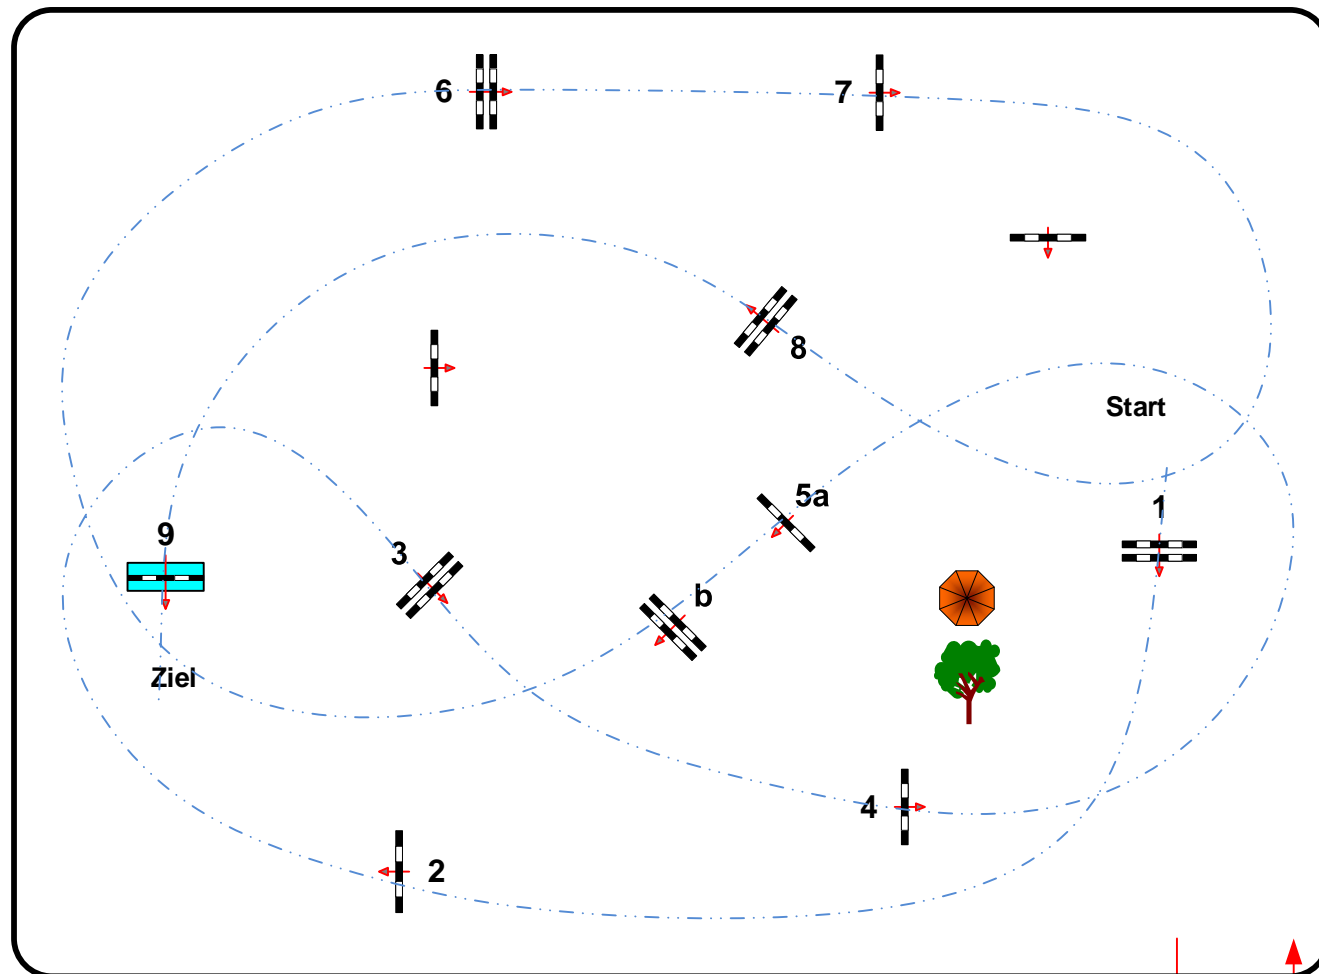

Galgenberghof-Müncheberg

Prüfung Nr.: 8

Springferde Tour

Springferde-LP

Klasse: L

Freitag, 26. August 2022

Beginn: 13:00 Uhr

Richtverf.: A

LPO § 363.1

RG / Art.

Höhe: 1,15 mtr.

Tempo: 350 m/Min.

Bahnlänge: 415 mtr.

Erlaubte Zeit: 72 sek.

Höchstzeit: 144 sek.

Hindernisse: 9

Sprünge: 10

Course Designer
Erik Schubert
Thomas Wienig

Einritt /
Ausritt

Richter