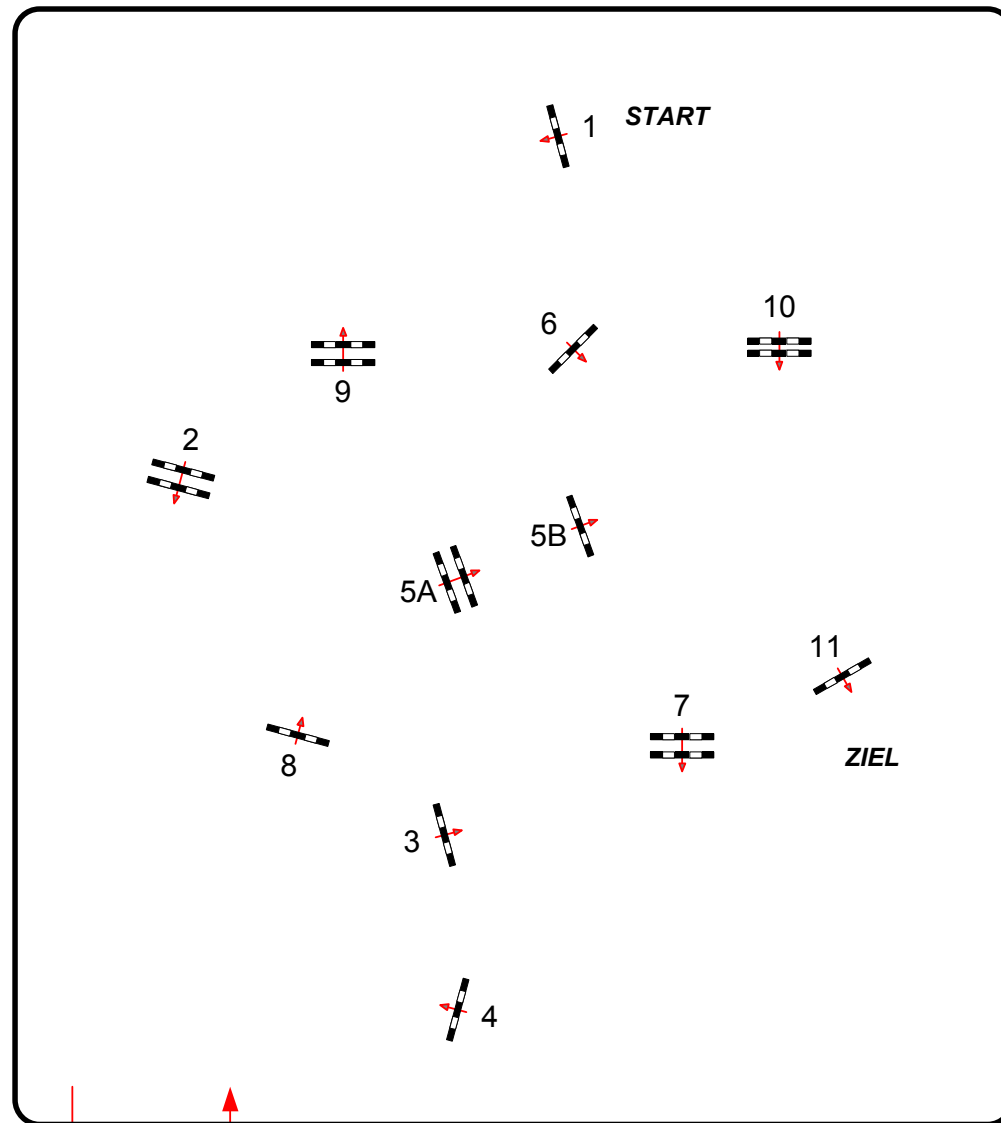

RG am Hainisch 2022

Stall Bohnhoff

30

Fehler/Zeit

Klasse: M**

Samstag, 3. September 2022

Richtverf.: A
LPO § 501 A 1
RG / Art.
Höhe: 1,35 mtr.

Tempo: 350 m/Min.

Bahnlänge: 440 mtr.
Erlaubte Zeit: 76 sek.
Höchstzeit: 152 sek.

Hindernisse: 11
Sprünge: 12
Hindernisfehler: sek.
geschl. Hindernis:

Parcoursgestaltung
Horst Millahn, Hamburg
Ralf Hering, Tangstedt