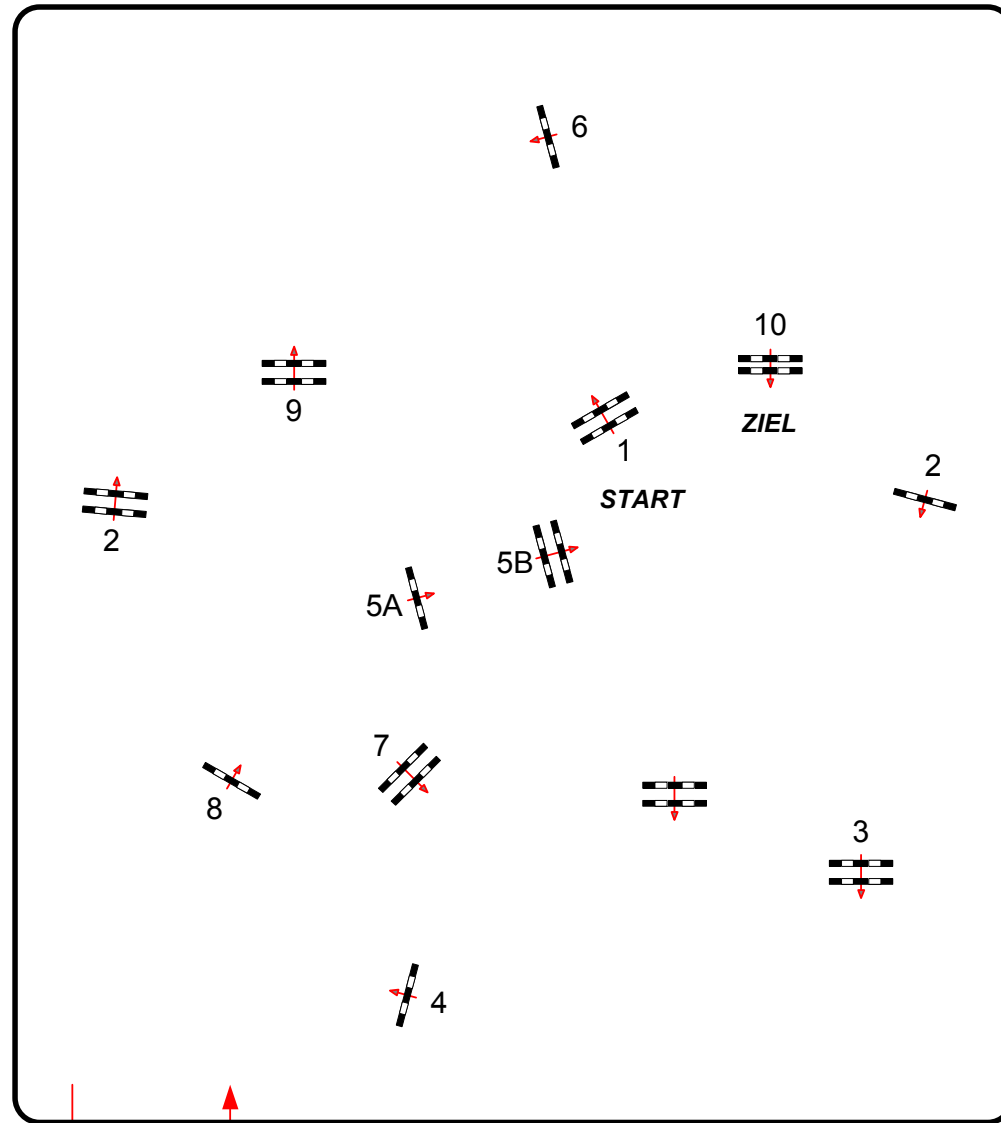

RG am Hainisch 2022

Stall Bohnhoff

28

Stilspringen

Klasse: M*

Sonntag, 4. September 2022

Richtverf.: A
LPO § 520, 3a
RG / Art.
Höhe: 1,25 mtr.

Tempo: 350 m/Min.

Bahnlänge: 460 mtr.
Erlaubte Zeit: 79 sek.
Höchstzeit: 158 sek.

Hindernisse: 10
Sprünge: 11
Hindernisfehler: sek.
geschl. Hindernis:

Parcoursgestaltung
Horst Millahn, Hamburg
Ralf Hering, Tangstedt