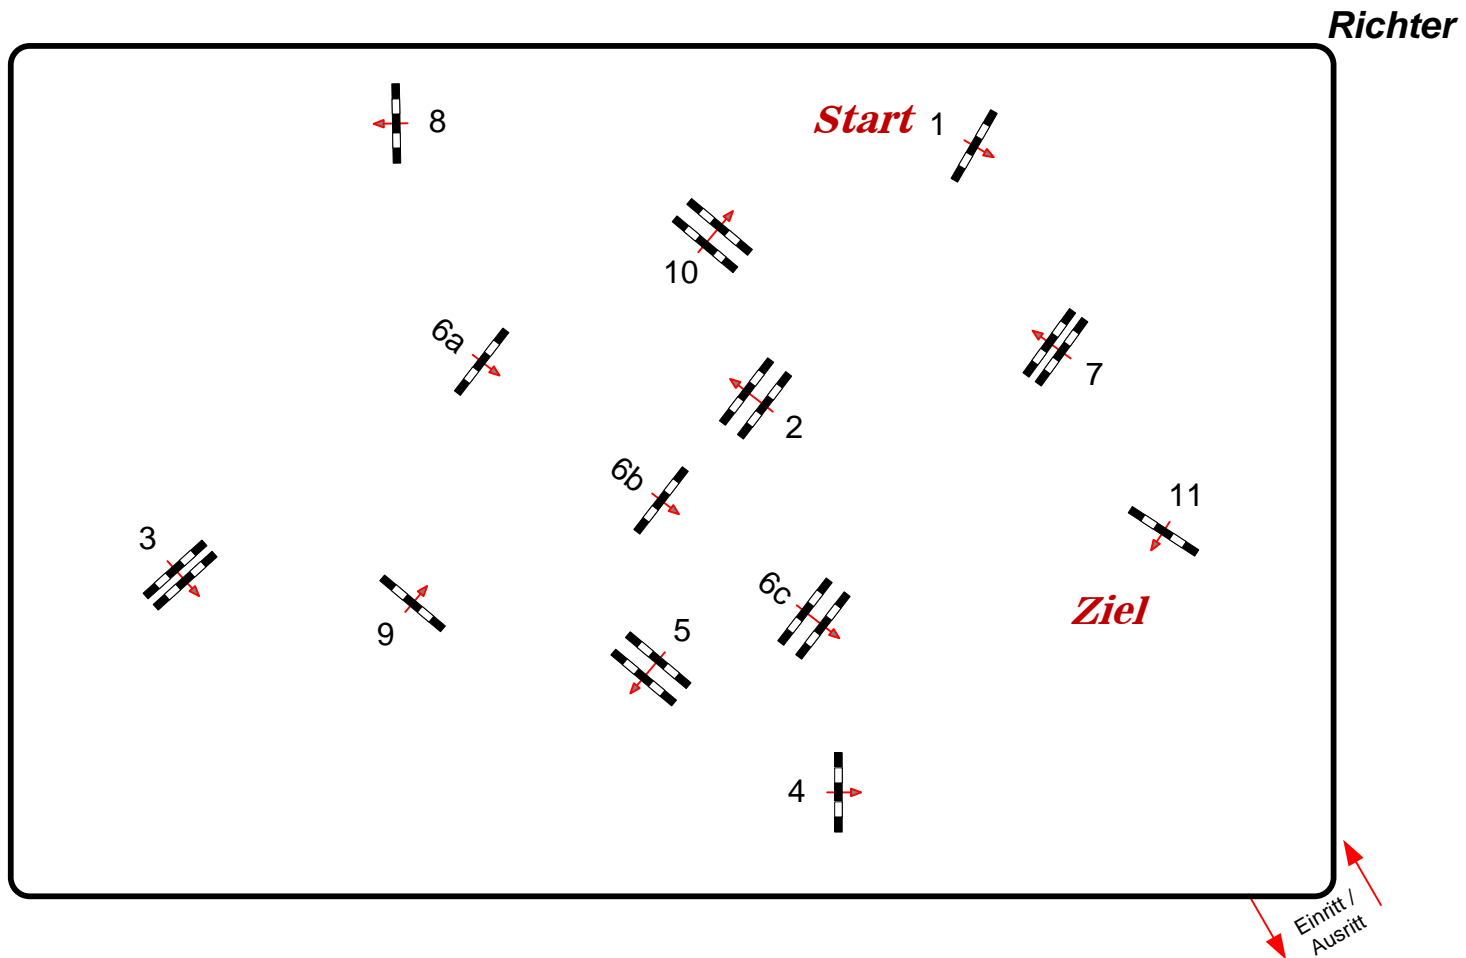

# PSV Mainz Bretzenheim

Prüfung Nr.: 25

Springpferde-LP

Klasse: M\*

Montag, 29. August 2022

Beginn: 15:00 Uhr

Richtverf.:	Tempo: 350 m/Min.	Hindernisse: 1	1. Stechen über:	2. Stechen über:
LPO § 363.1	Bahnlänge: 500 mtr.	Sprünge: 13	Bahnlänge: 0 mtr.	Bahnlänge: 0 mtr.
FEI RG / Art.	Erlaubte Zeit: 86 sek.	Hindernisfehler: sek.	Erlaubte Zeit: 0 sek.	Erlaubte Zeit: 0 sek.
Höhe: 1,25 mtr.	Höchstzeit: 172 sek.	Geschl. Hindernis:	Höchstzeit: 0 sek.	Höchstzeit: 0 sek.

COURSE DESIGN  
Frank ANDREAS  
Friedhelm KÖNIGSFELD