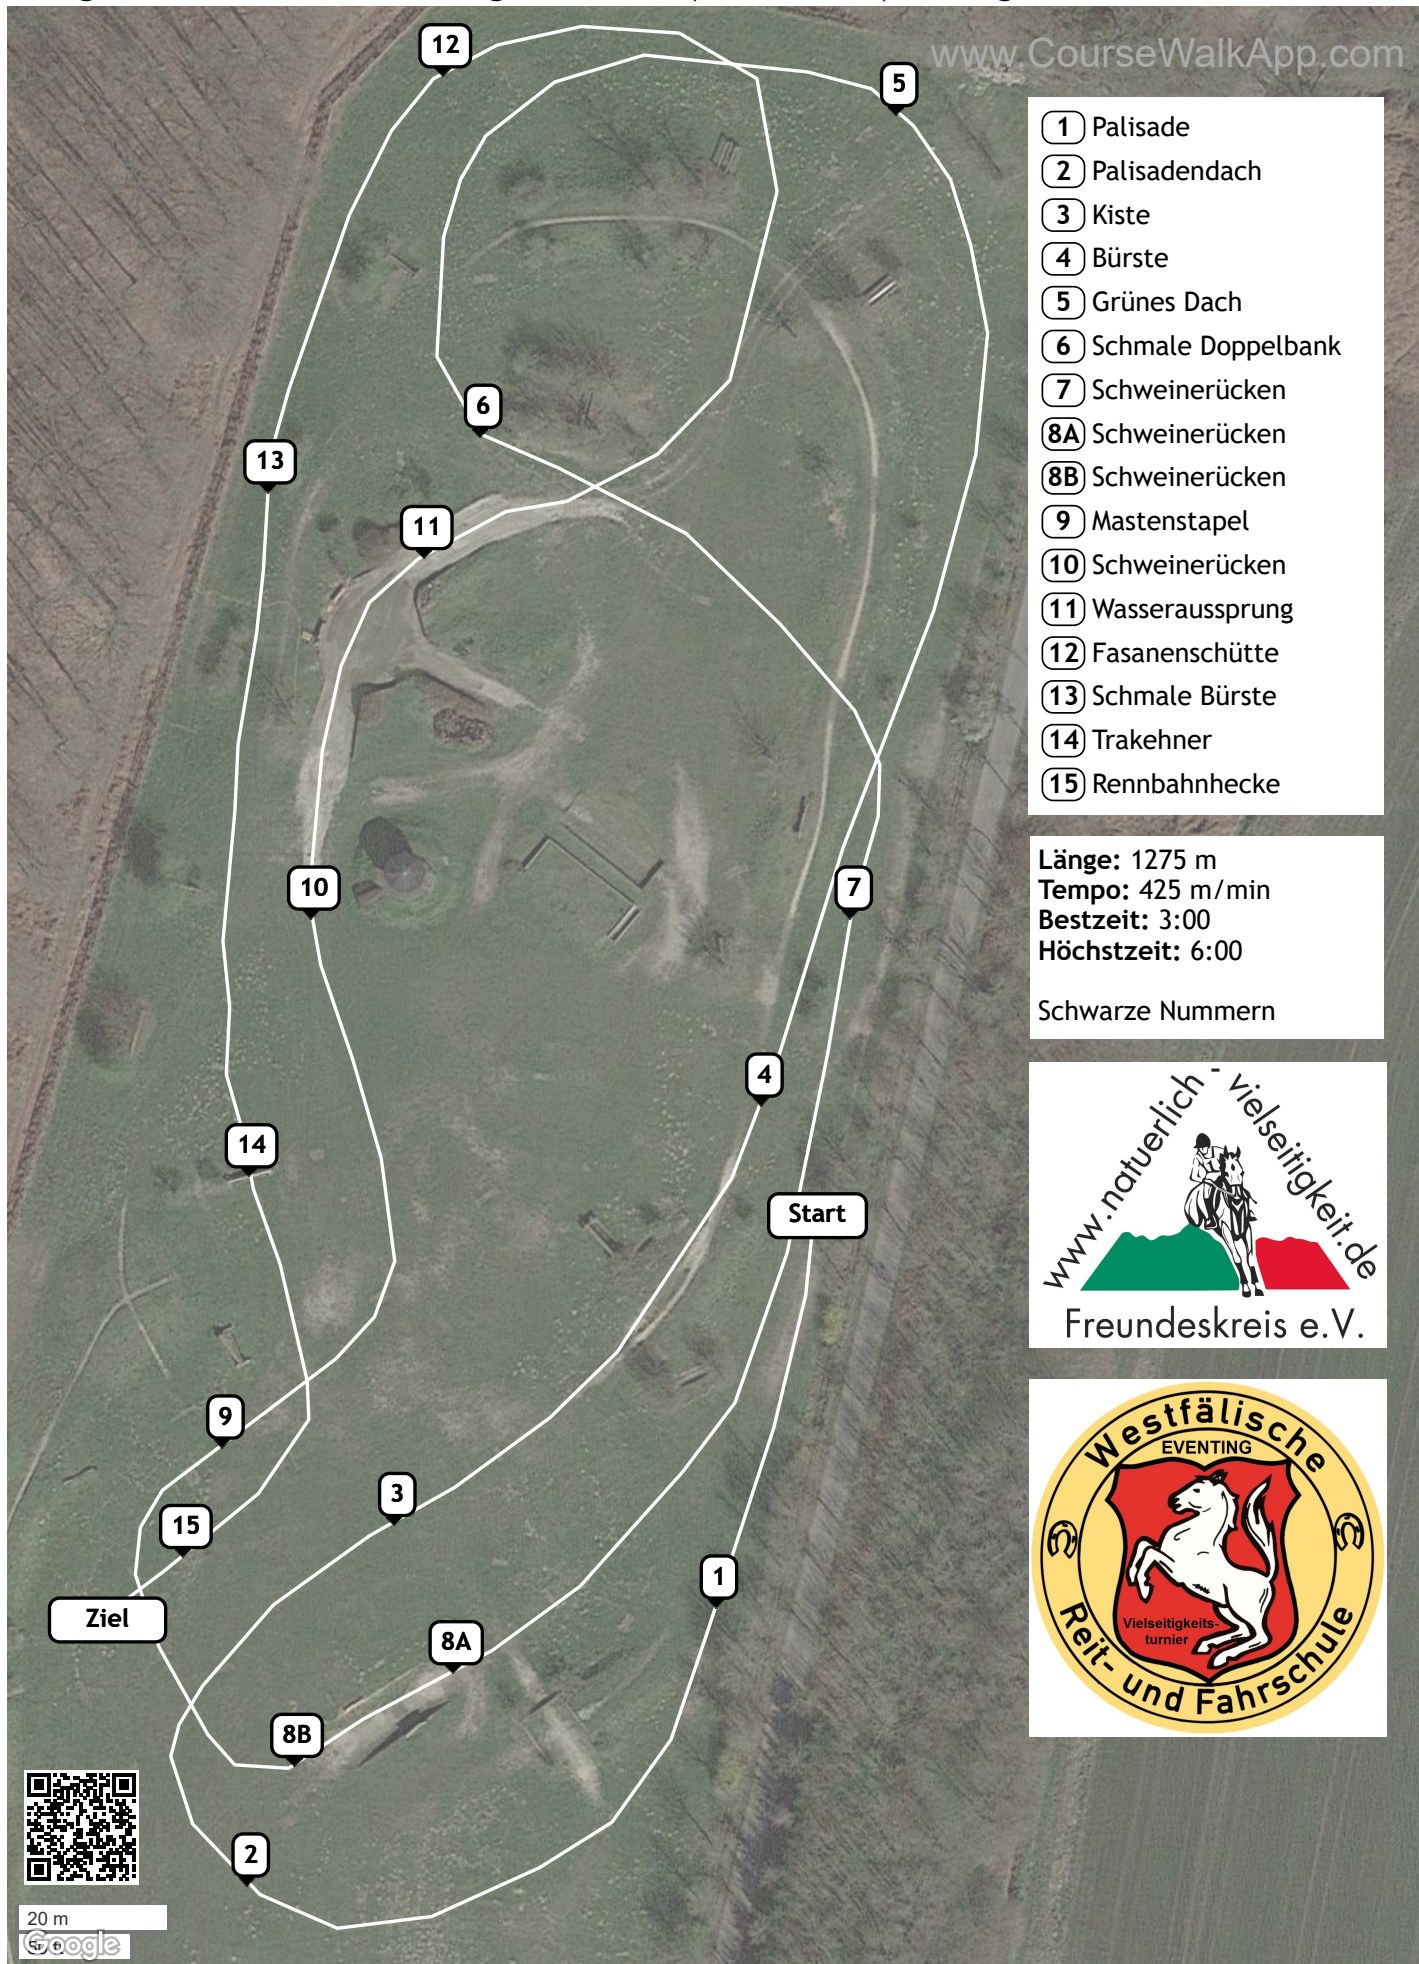

Stilgeländerritte WRFS August 2022 (ID: 30700) - Stilgeländeritt A* - 90 cm

www.CourseWalkApp.com

- ① Palisade
- ② Palisadendach
- ③ Kiste
- ④ Bürste
- ⑤ Grünes Dach
- ⑥ Schmale Doppelbank
- ⑦ Schweinerücken
- ⑧A Schweinerücken
- ⑧B Schweinerücken
- ⑨ Mastenstapel
- ⑩ Schweinerücken
- ⑪ Wasseraussprung
- ⑫ Fasanenschütte
- ⑬ Schmale Bürste
- ⑭ Trakehner
- ⑮ Rennbahnhecke

Länge: 1275 m
Tempo: 425 m/min
Bestzeit: 3:00
Höchstzeit: 6:00

Schwarze Nummern

20 m