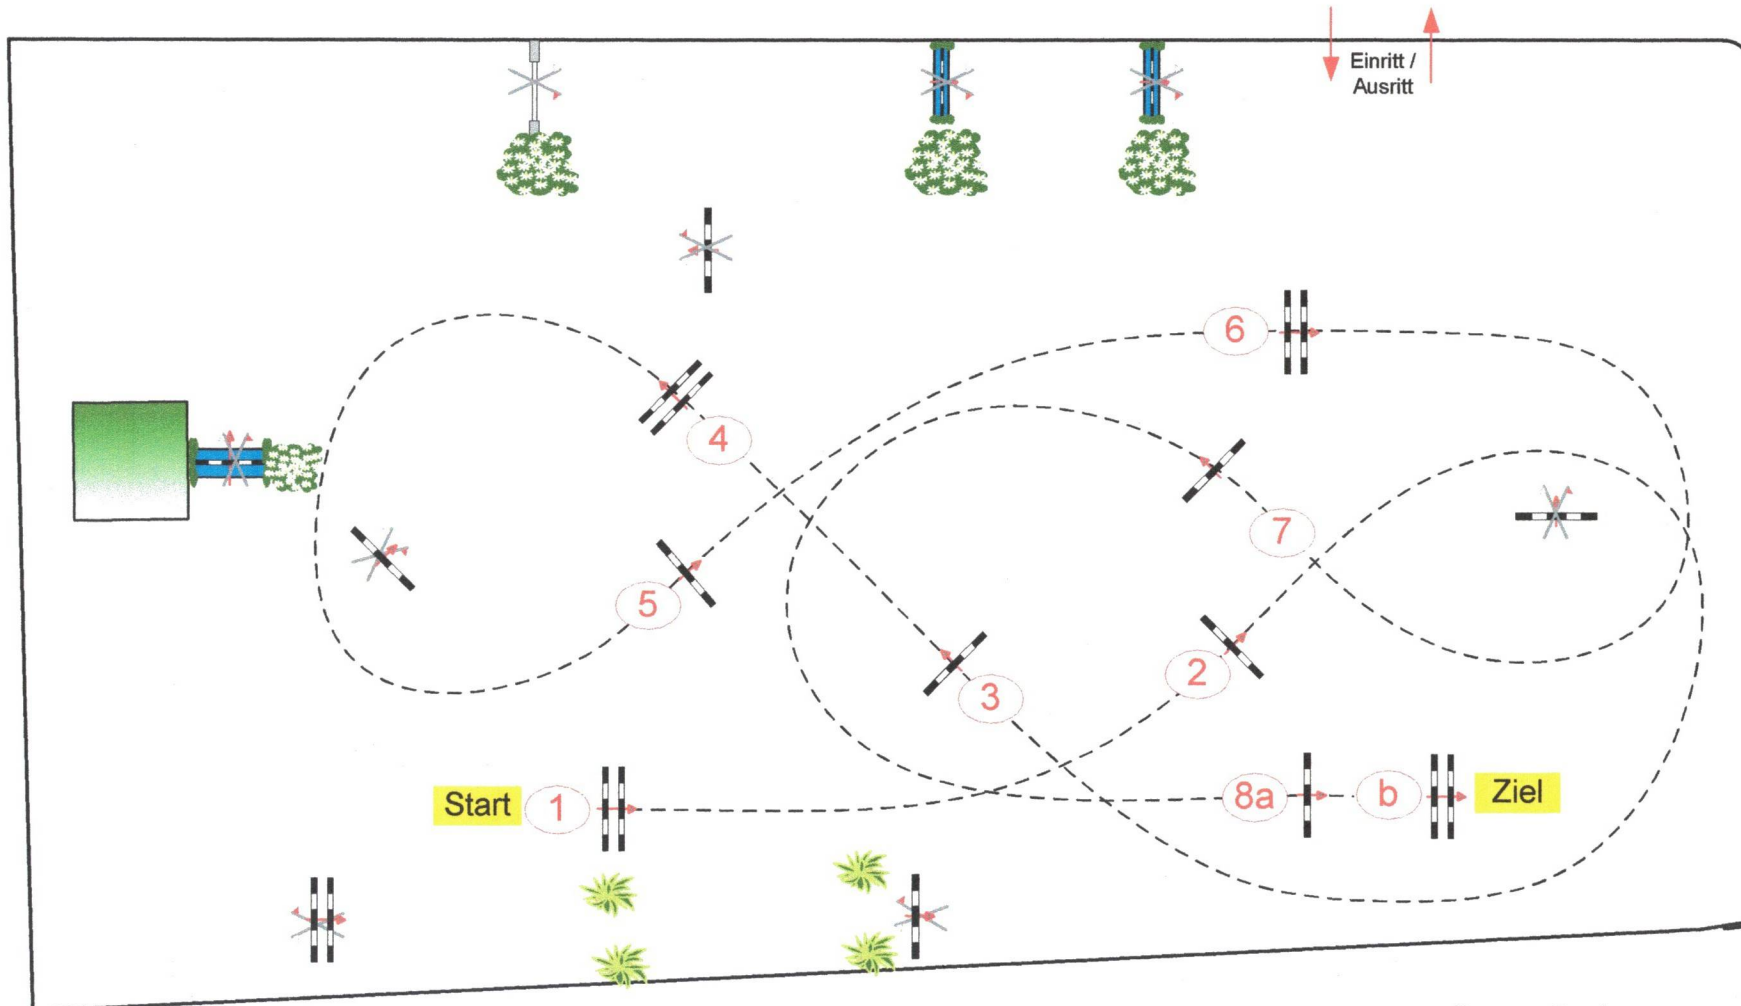

Langenstriegis 2022

Prüfung Nr.: 6

Springferde-LP

Klasse: A*

Sonntag, 14. August 2022

Beginn: 10:15 Uhr

Richtverf.: A
LPO § 363.1
FEI RG / Art.
Höhe: 0,95 mtr.

Tempo: 350 m/Min.
Bahnlänge: 400 mtr.
Erlaubte Zeit: 69 sek.
Höchstzeit: 138 sek.

Hindernisse: 8
Sprünge: 9
Hindernisfehler: sek.
Geschl. Hindernis:

1. Stechen über:
Bahnlänge: 0 mtr.
Erlaubte Zeit: 0 sek.
Höchstzeit: 0 sek.

2. Stechen über:
Bahnlänge: 0 mtr.
Erlaubte Zeit: 0 sek.
Höchstzeit: 0 sek.