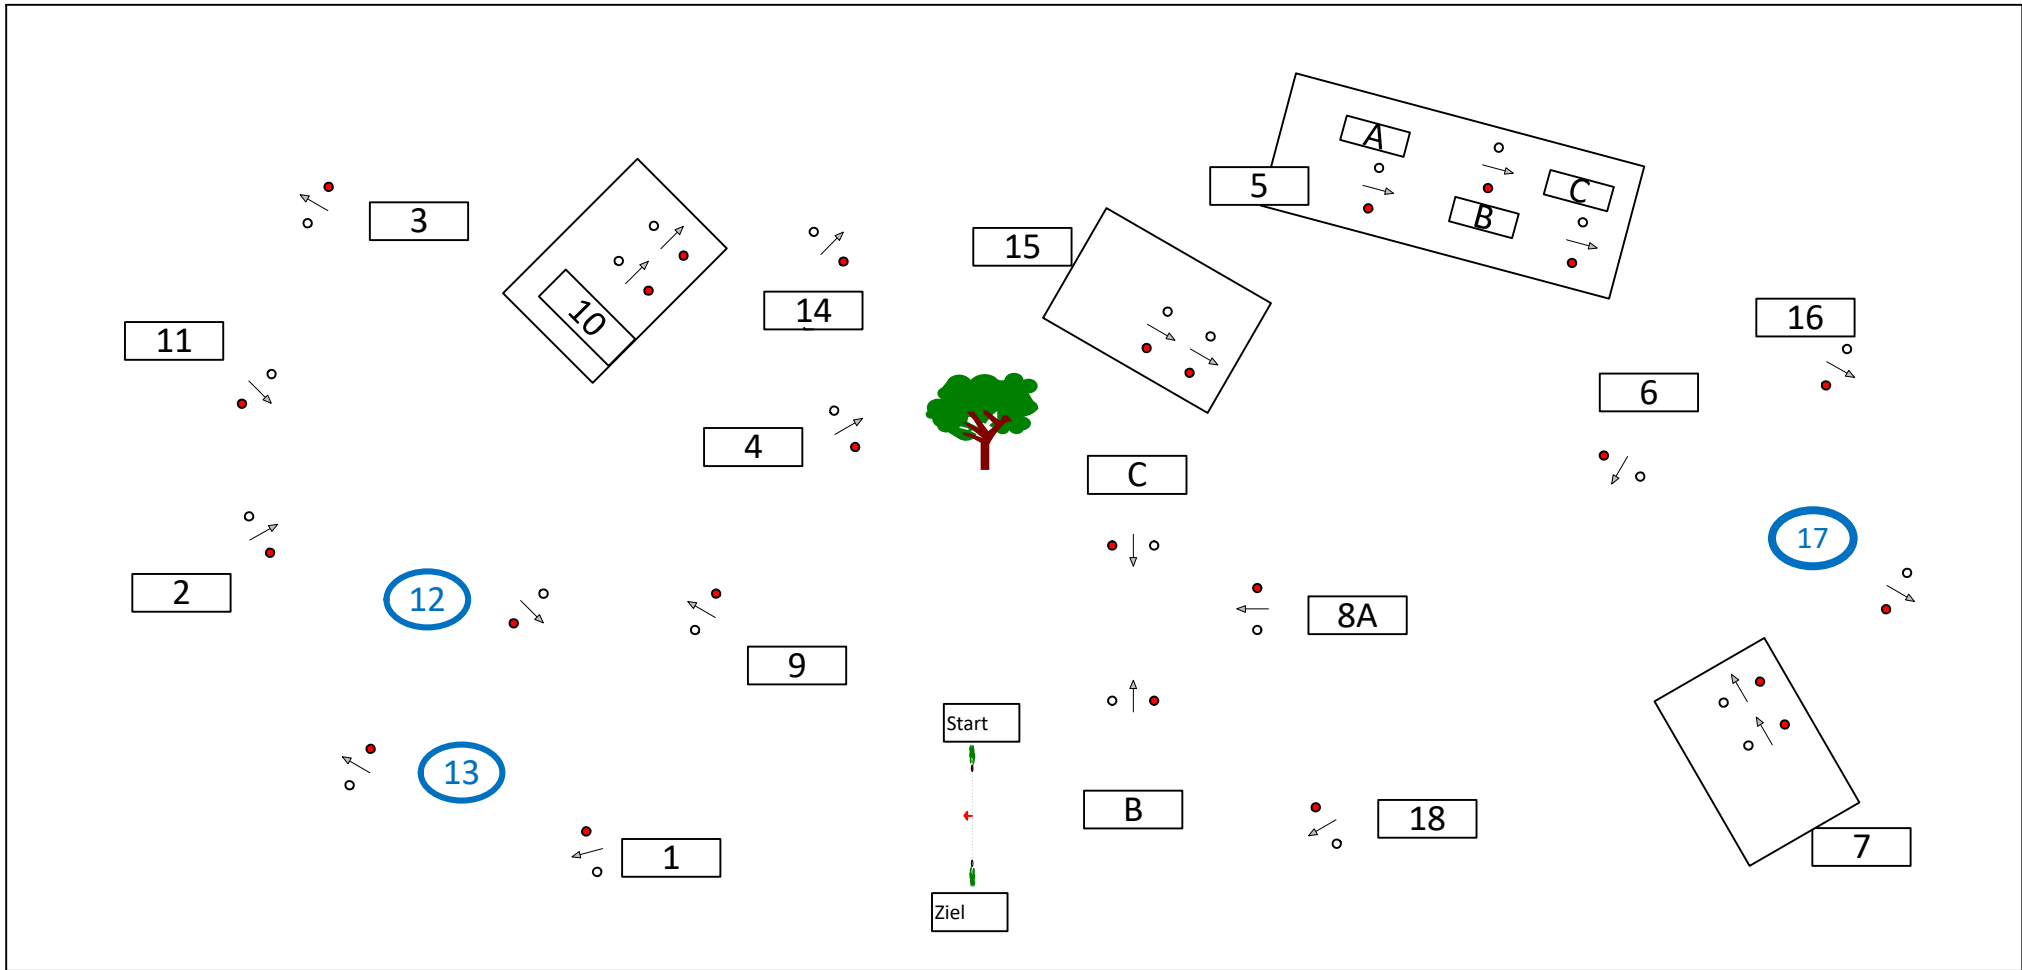

Badeborn 2022

Prüfung Nr.: 21 Einspanner Pony Standardhindernisfahren Klasse: M Samstag, 30. Juli 2022 Beginn: 10:15 Uhr

Richtverf.: A	Tempo: 240 m/Min.	Bahnlänge: 660 mtr.	über:	Bahnlänge: 0 mtr.
LPO § 721	Hindernisse: 18	Erlaubte Zeit: 165 sek.	Tempo: m/Min.	Erlaubte Zeit: 0 sek.
FEI RG / Art.	Zuschlag: 25 cm	Höchstzeit: 330 sek.	Zuschlag: cm	Höchstzeit: 0 sek.
	Hindernisbreite: cm	Hindernisfehler: sek.	Hindernisbreite: cm	

-5cm

Richter

Winfried Hätsch