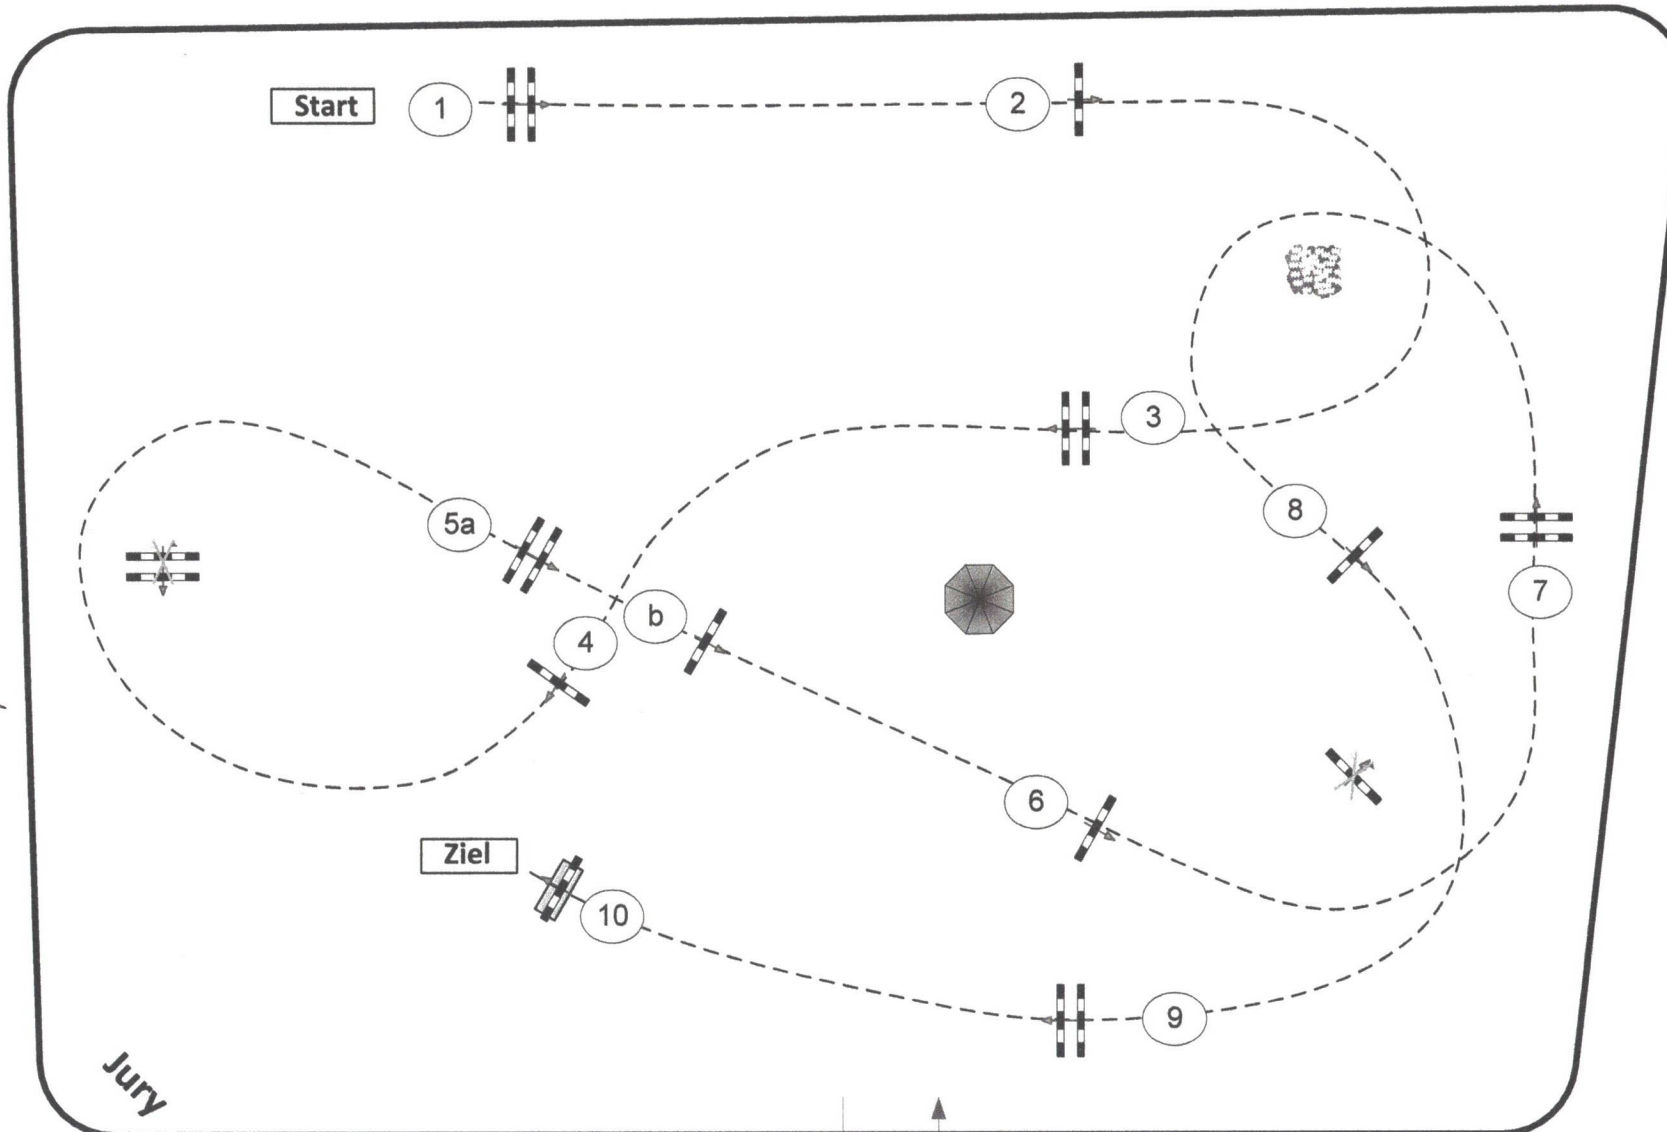

Großes Bautzener Reitturnier Baschütz 2022

Prüfung Nr.:

18

Springpferde-LP

Klasse: L

Freitag, 29. Juli 2022

Richtverf.: A
LPO § 363.1
RG / Art.
Höhe: 1,15 mtr.

Tempo: 350 m/Min.

Bahnlänge: 445 mtr.
Erlaubte Zeit: 77 sek.
Höchstzeit: 154 sek.

Hindernisse: 10
Sprünge: 11
Hindernisfehler: sek.
geschl. Hindernis:

1. Stechen über:

Bahnlänge: 0 mtr.
Erlaubte Zeit: 0 sek.
Höchstzeit: 0 sek.