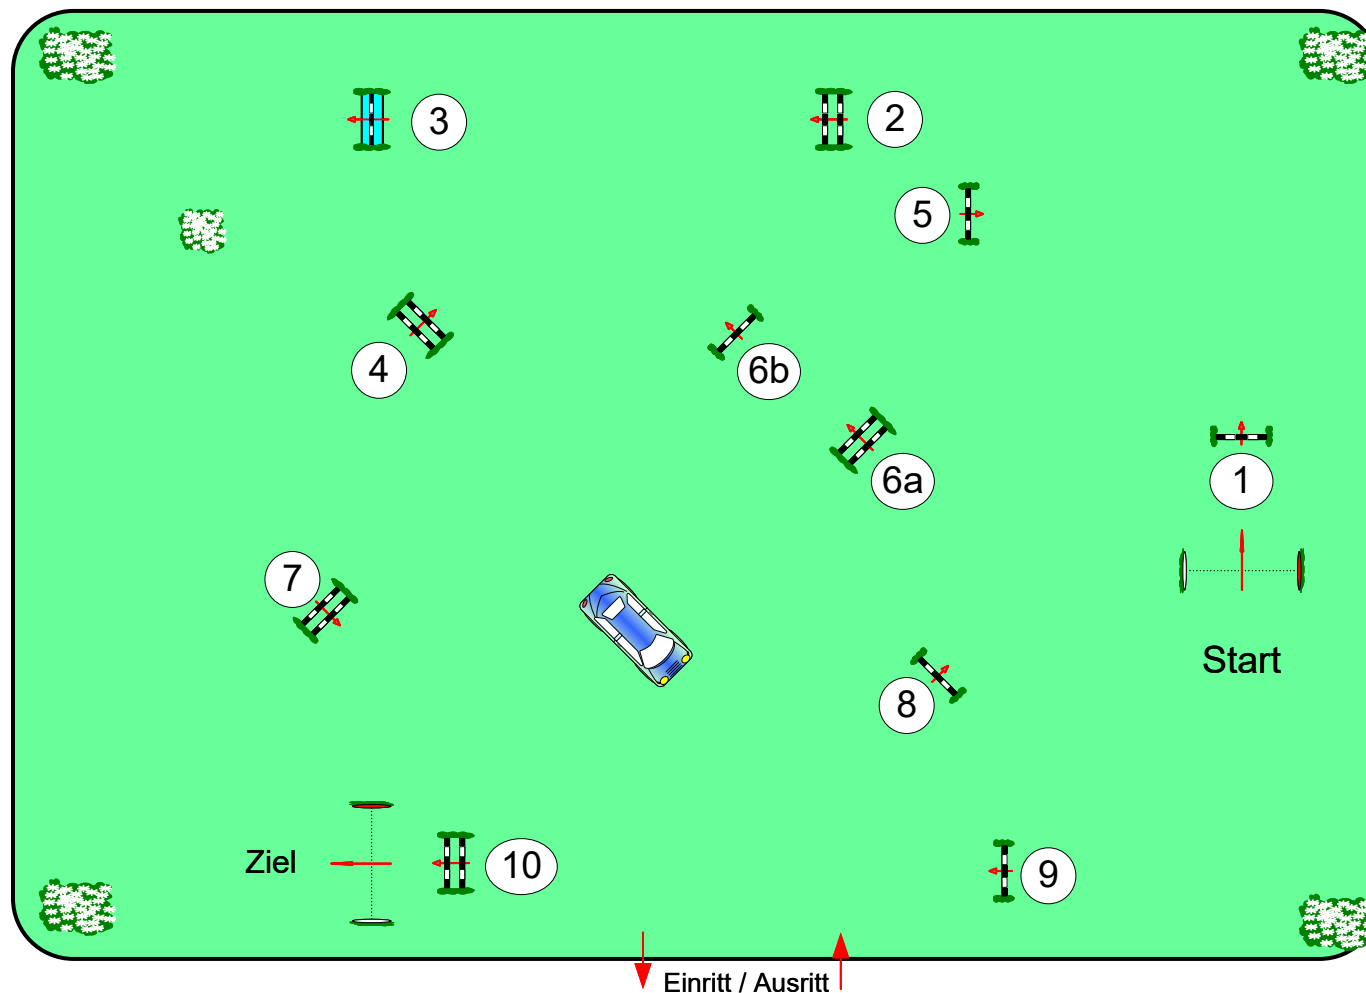

Zobbenitz 05. - 07. August 2022

Prüfung Nr.: 22

1.WP Bördecup

Fehler/Zeit-Springen

Klasse: L

Freitag, 5. August 2011

Beginn: 13:15 Uhr

R
I
C
H
T
E
R

Richtverf.: A
LPO § 501 / 1a1
RG / Art.
Höhe: 1,15 mtr.

Tempo: 350 m/Min.

Bahnlänge: 490 mtr.
Erlaubte Zeit: 84 sek.
Höchstzeit: 168 sek.

Hindernisse: 10
Sprünge: 11
Hindernisfehler: sek.
geschl. Hindernis:

1. Stechen über:

Bahnlänge: 0 mtr.
Erlaubte Zeit: 0 sek.
Höchstzeit: 0 sek.

2. Stechen über:

Bahnlänge: 0 mtr.
Erlaubte Zeit: 0 sek.
Höchstzeit: 0 sek.

Parcourschef
Martin Lühmann
01712177862