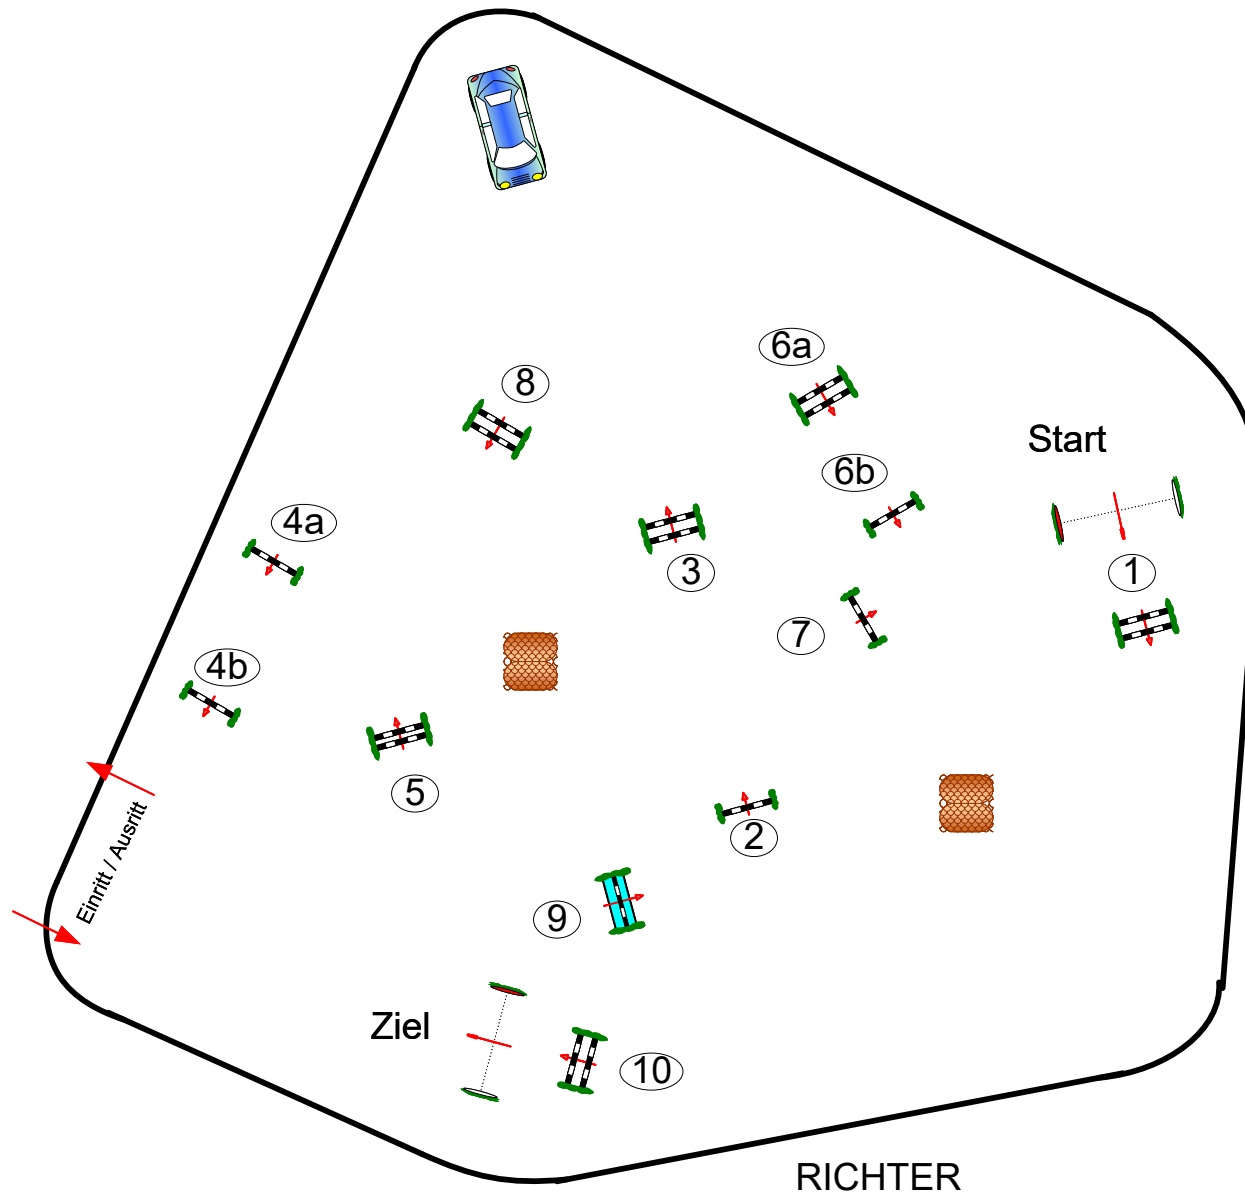

Halle-Seeben 23.-24. Juli 2022

Prüfung Nr.: 16

Mittlere Tour

Fehler/Zeit-Springen

Klasse: M*

Sonntag, 24. Juli 2022

Beginn: 10:45 Uhr

Richtverf.: A
LPO § 501 / 1a1
RG / Art.
Höhe: 1,25 mtr.

Tempo: 350 m/Min.

Bahnlänge: 480 mtr.
Erlaubte Zeit: 83 sek.
Höchstzeit: 166 sek.

Hindernisse: 10
Sprünge: 12
Hindernisfehler: sek.
geschl. Hindernis:

1. Stechen über:

Bahnlänge: 0 mtr.
Erlaubte Zeit: 0 sek.
Höchstzeit: 0 sek.

2. Stechen über:

Bahnlänge: 0 mtr.
Erlaubte Zeit: 0 sek.
Höchstzeit: 0 sek.

Parcourschef
Martin Lühmann
01712177862
David Lampe