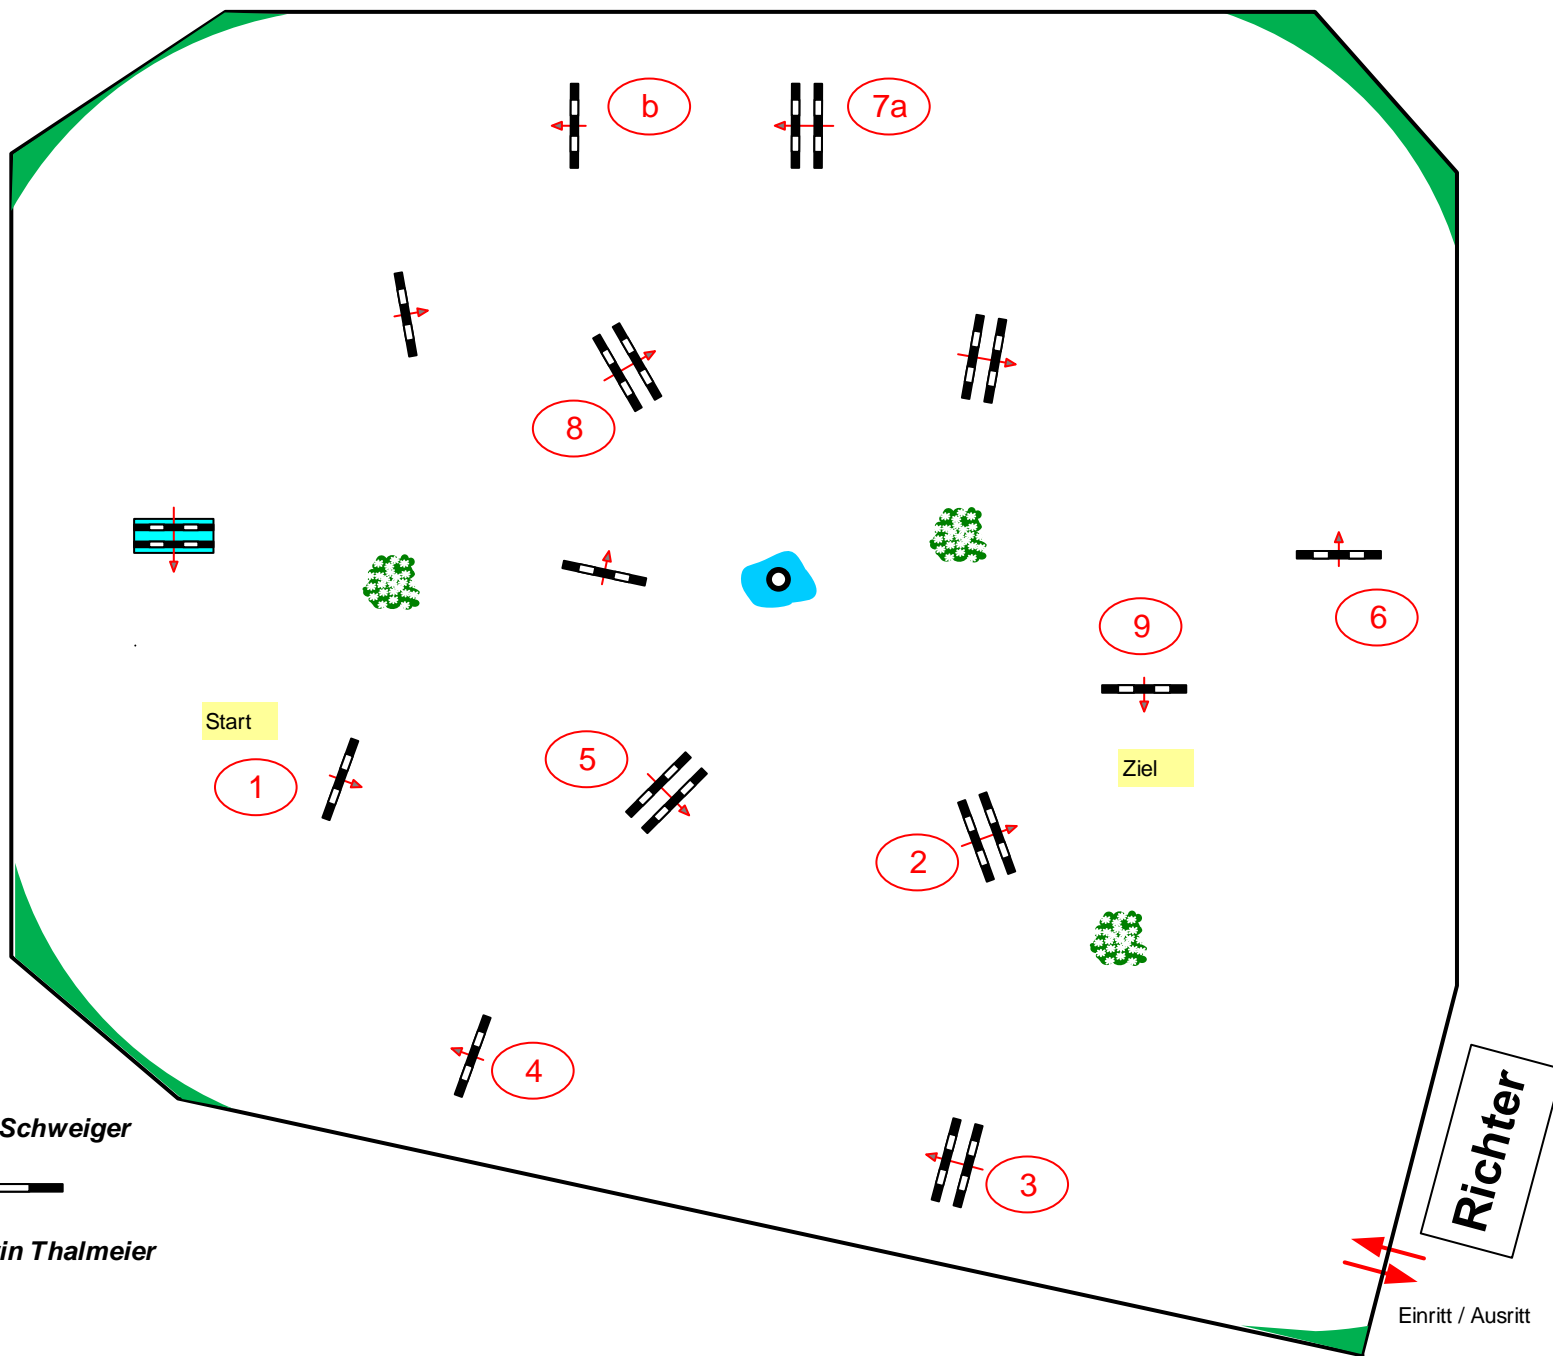

Richtverf.: A  
LPO § 501 / Aa 1  
RG / Art.  
Höhe: 1,15 mtr.

Tempo: 350 m/Min.

Bahnlänge: 390 mtr.  
Erlaubte Zeit: 67 sek.  
Höchstzeit: 134 sek.

Hindernisse: 9  
Sprünge: 10  
Hindernisfehler: sek.  
geschl. Hindernis:

über:

Bahnlänge: 0 mtr.  
Erlaubte Zeit: 0 sek.  
Höchstzeit: 0 sek.

2. Stechen über:

Bahnlänge: 0 mtr.  
Erlaubte Zeit: 0 sek.  
Höchstzeit: 0 sek.

PC: Georg Schweiger

Anne-Kathrin Thalmeier

Einritt / Ausritt